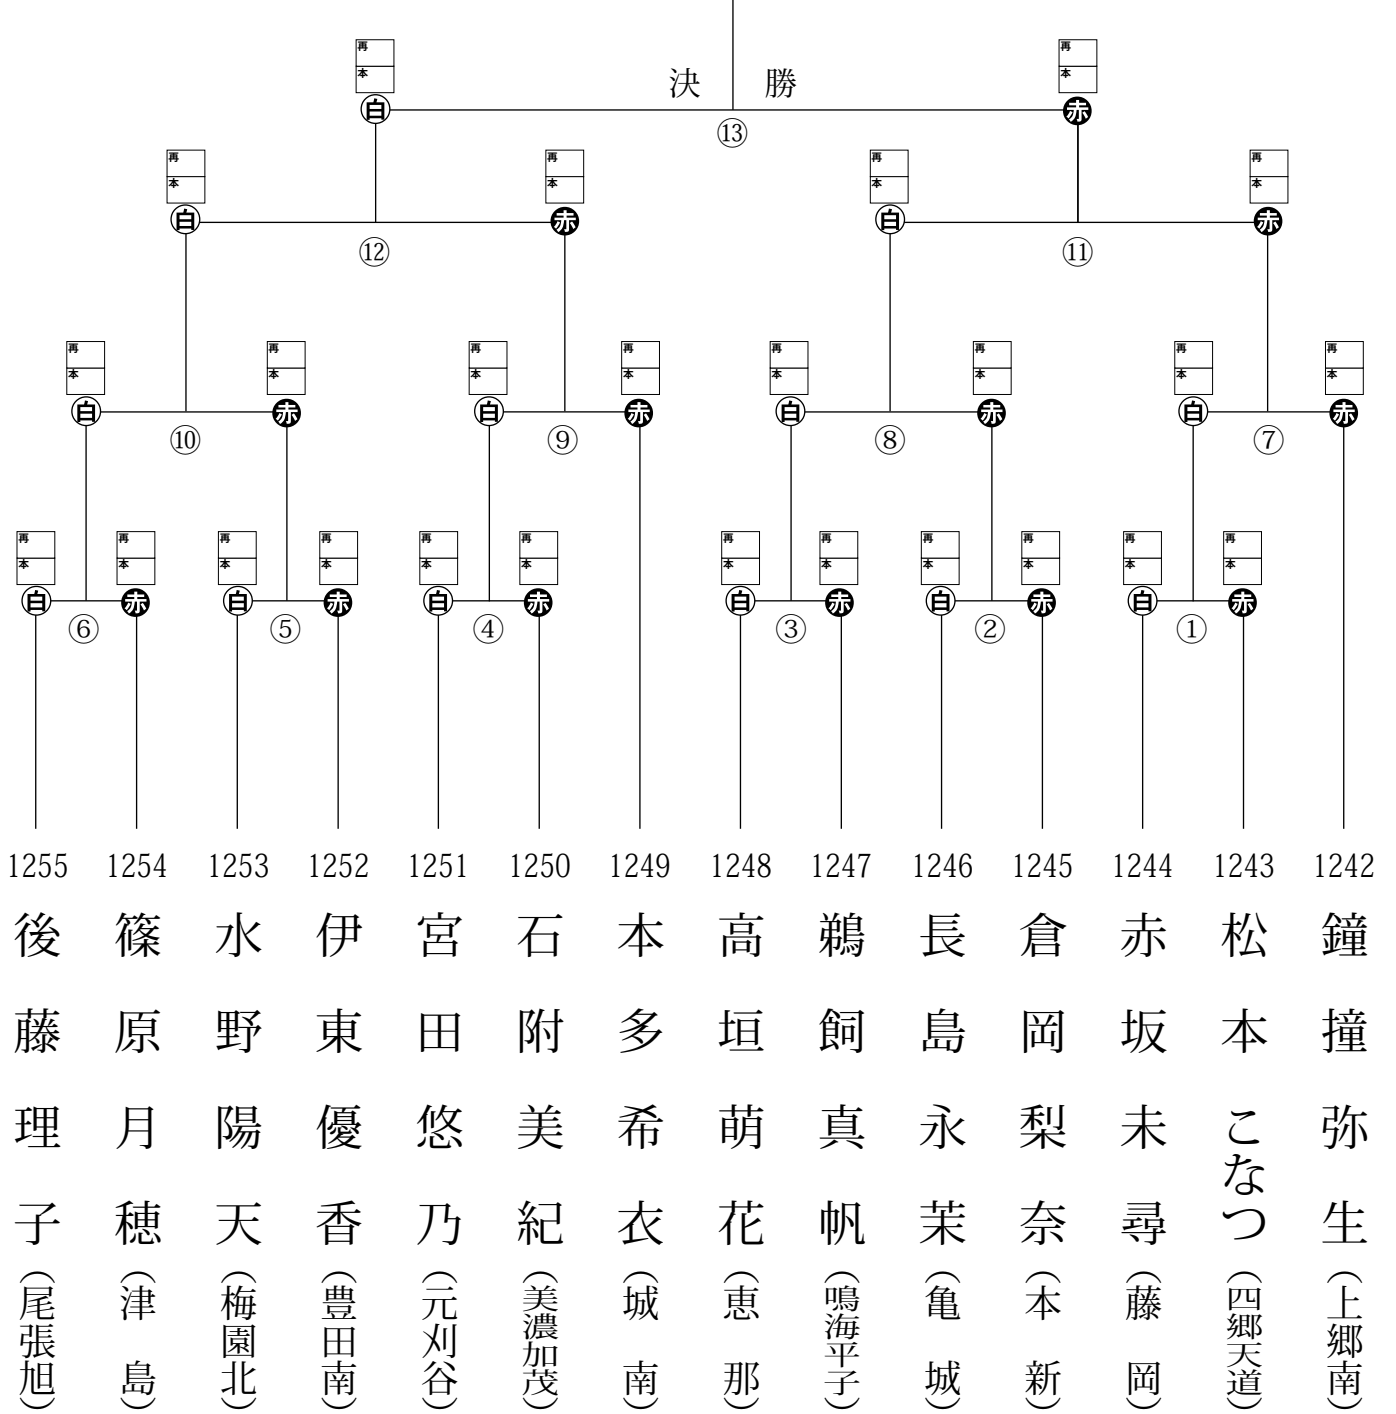

ユース成人女子2の部 組手試合トーナメント

最高持点：56.50
 平均身長：157.49
 平均体重：51.61

試合	開始時間	試合コート
1・2回戦	10:35～	8コート
準決勝	13:50～	8コート
決勝	15:10～	8コート

※あくまでも予定時間です。
 各コートで進行状況を確認して下さい。

優勝者は撮影ブースへお越し下さい

ユース成人女子3の部 組手試合トーナメント

最高特点：70.00
 平均身長：161.99
 平均体重：59.76

試合	開始時間	試合コート
1・2回戦	10:20～	9コート
準決勝	13:50～	9コート
決勝	15:10～	8コート

※あくまでも予定時間です。
 各コートで進行状況を確認して下さい。

優勝者は撮影ブースへお越し下さい