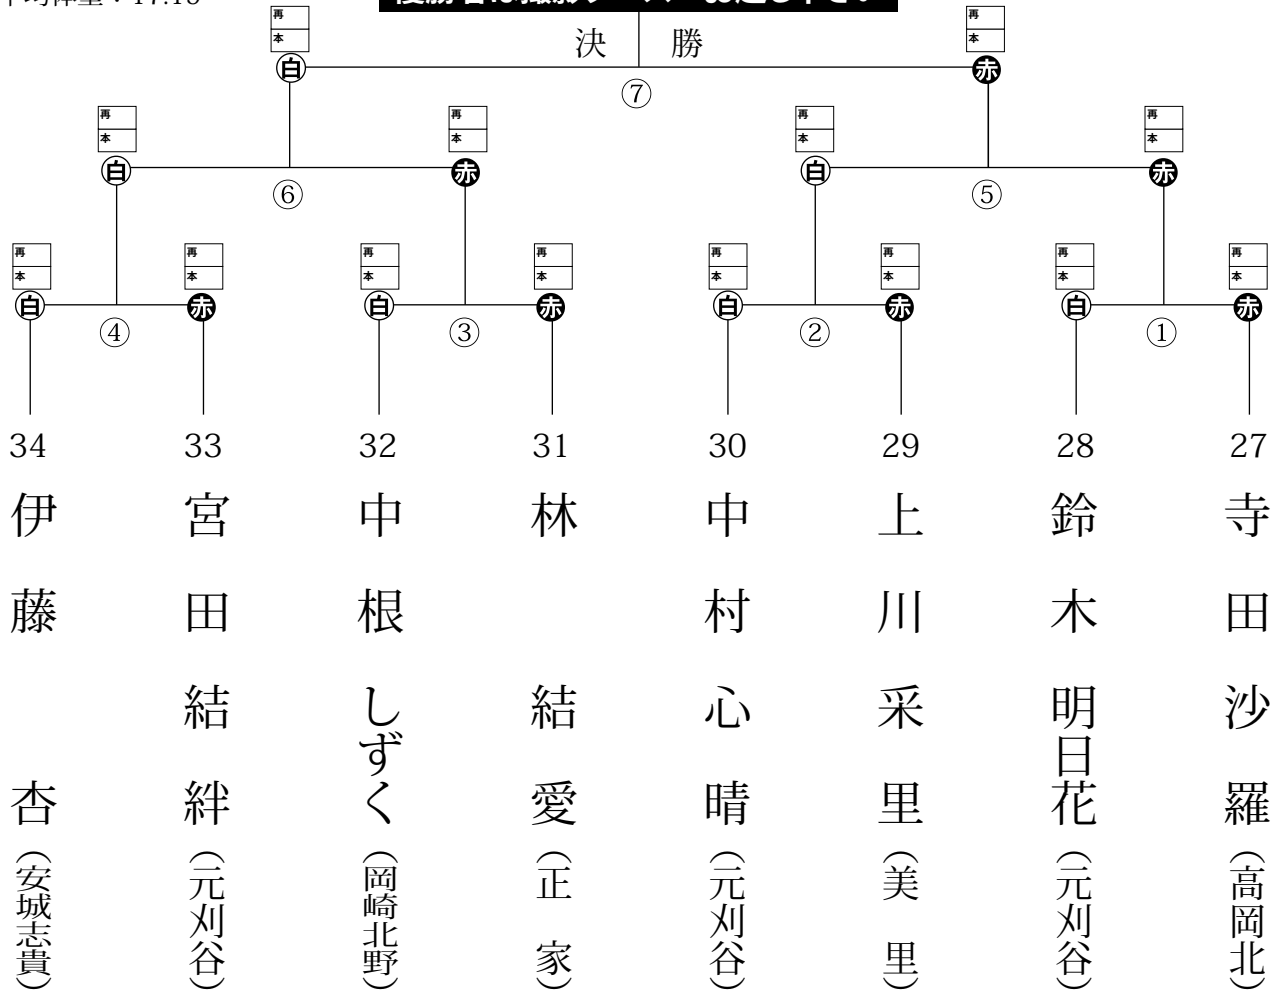

幼年女子1の部 組手試合トーナメント

最高持点：19.00
 平均身長：106.25
 平均体重：17.19

試合	開始時間	試合コート
1・2回戦	11:05～	8コート
決勝	14:35～	8コート

※あくまでも予定時間です。各コートで進行状況を確認して下さい。

優勝者は撮影ブースへお越し下さい

3位決定トーナメント

試合	開始時間	試合コート
3位決定トーナメント1～2回戦	13:20～	8Aコート
3位決定戦	14:20～	8Aコート

第3位