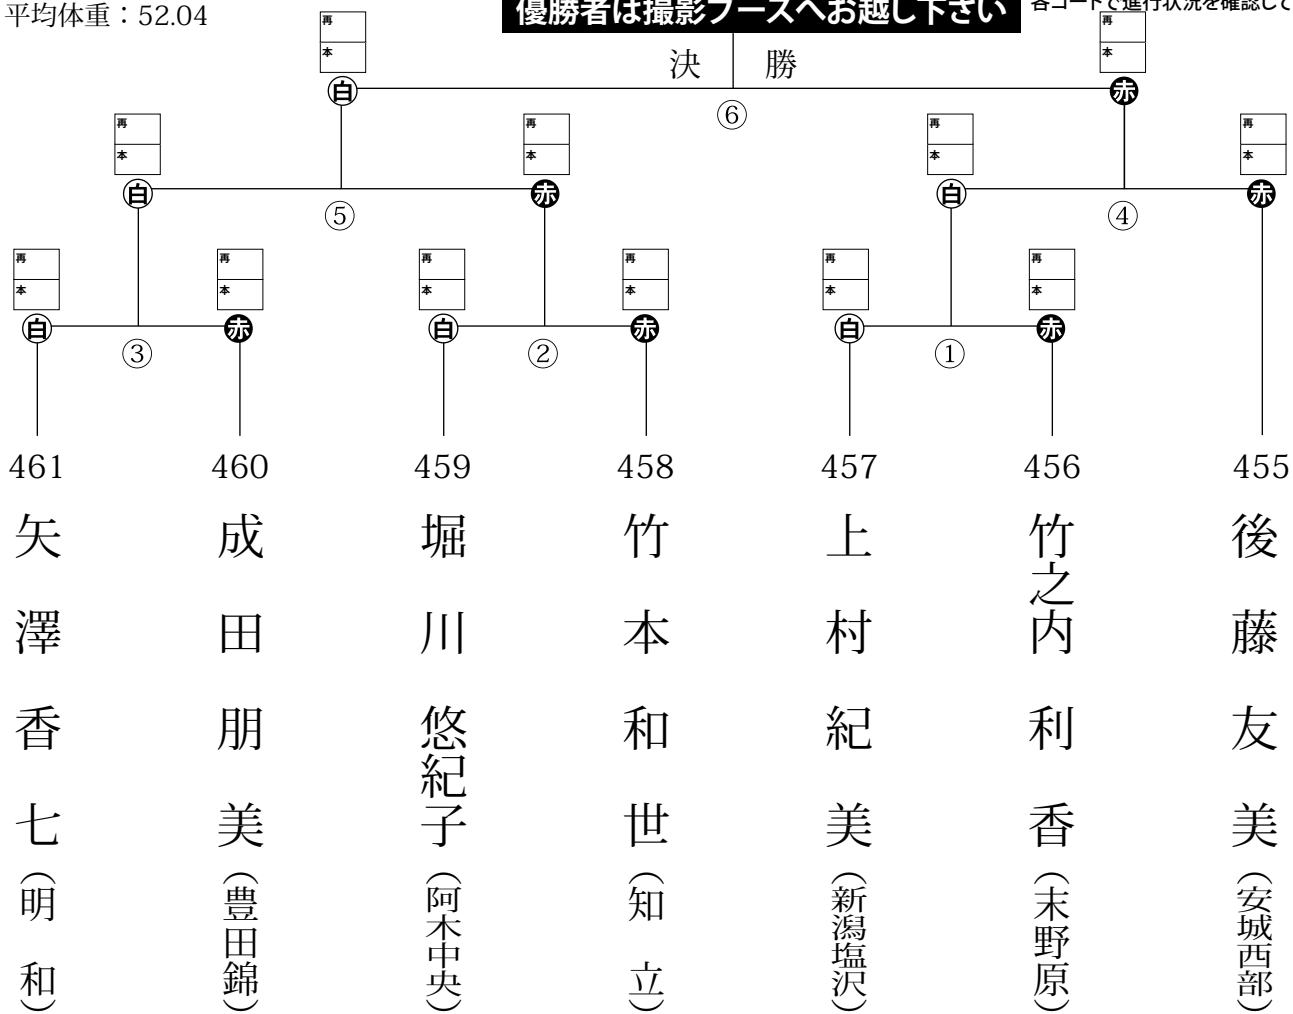

成人女子Ⅱ 1の部 組手試合トーナメント

最高持点：66.50
 平均身長：158.23
 平均体重：52.04

試合	開始時間	試合コート
1・2回戦	9:30～	6コート
敗者復活戦	11:05～	6コート
決勝	13:20～	4コート
表彰コート	試合終了後	7コート

※あくまでも予定時間です。各コートで進行状況を確認して下さい。

優勝者は撮影ブースへお越し下さい

敗者復活戦トーナメント

優秀選手賞