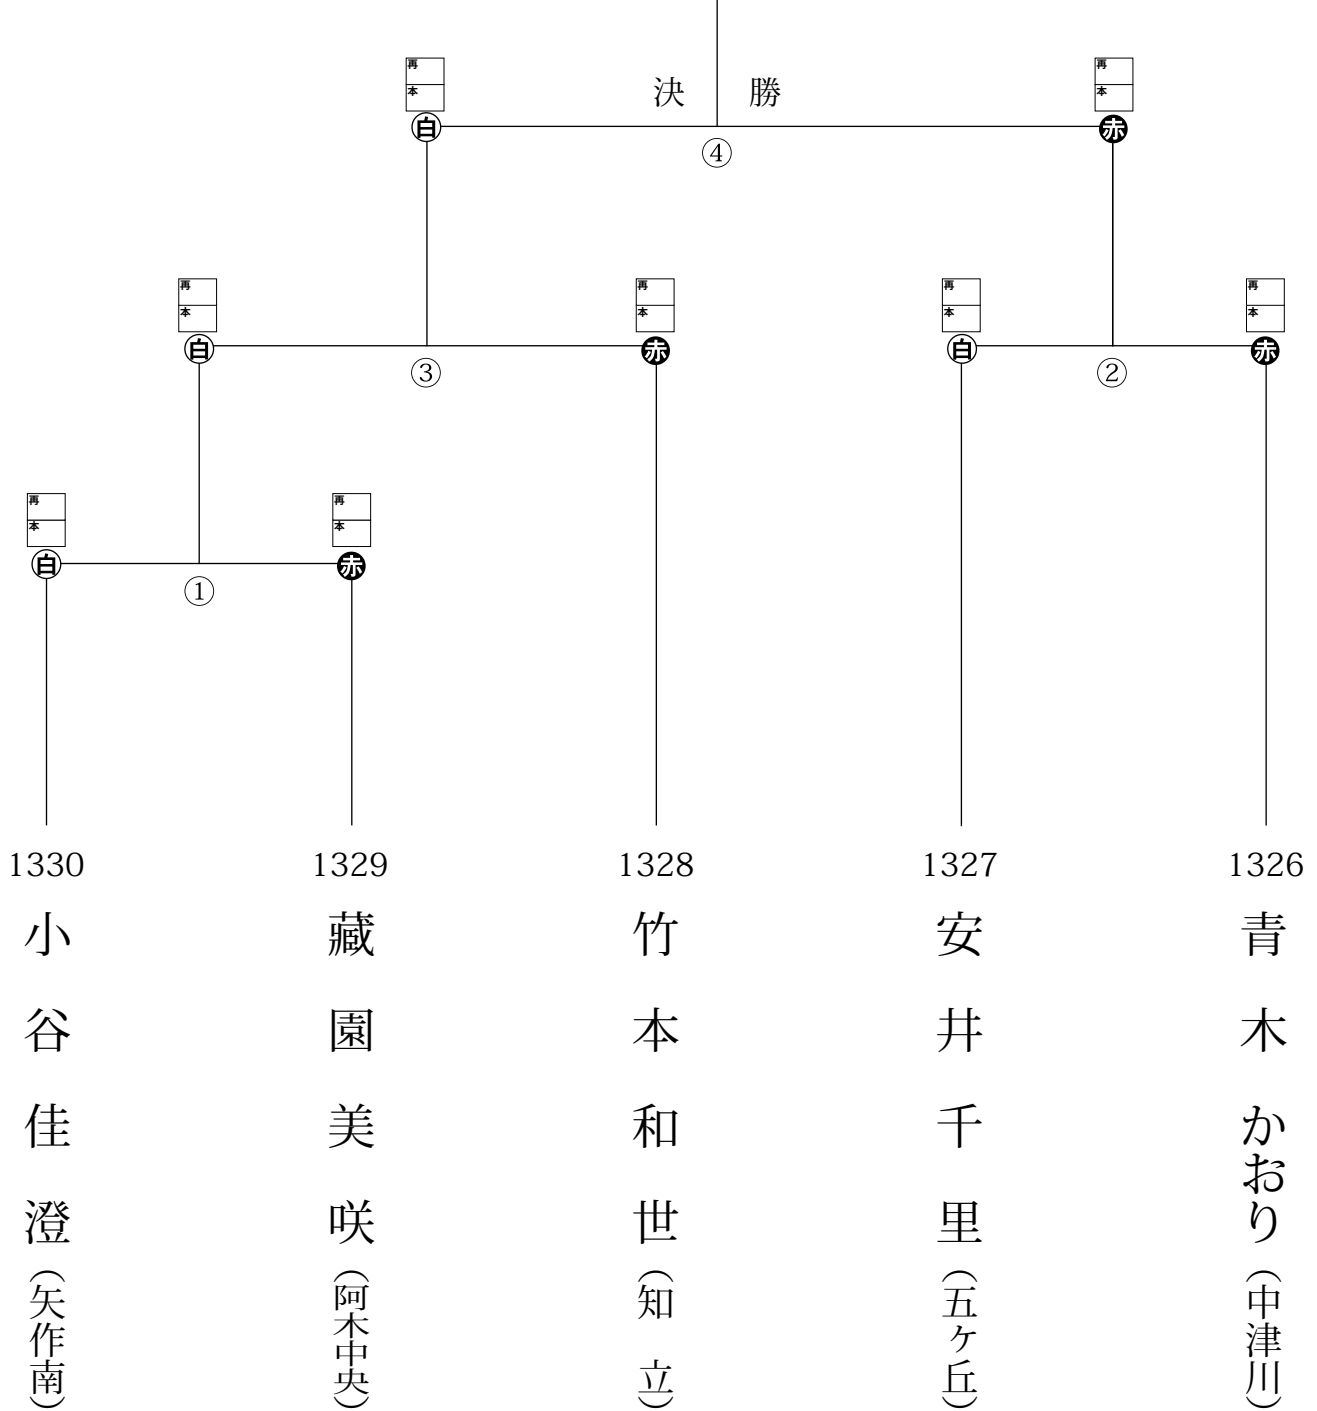

成人女子Ⅱ 1の部 組手試合トーナメント

最高持点：55.50
 平均身長：154.40
 平均体重：50.50

試合	開始時間	試合コート
1・2回戦	11:25～	5コート
決勝	16:00～	5コート

※あくまでも予定時間です。
 各コートで進行状況を確認して下さい

優勝者は撮影ブースへお越し下さい

成人女子Ⅱ 2の部 組手試合トーナメント

最高持点：66.50
 平均身長：160.17
 平均体重：58.57

試合	開始時間	試合コート
1・2回戦	11:25～	5コート
決勝	16:00～	5コート

※あくまでも予定時間です。
 各コートで進行状況を確認して下さい

優勝者は撮影ブースへお越し下さい