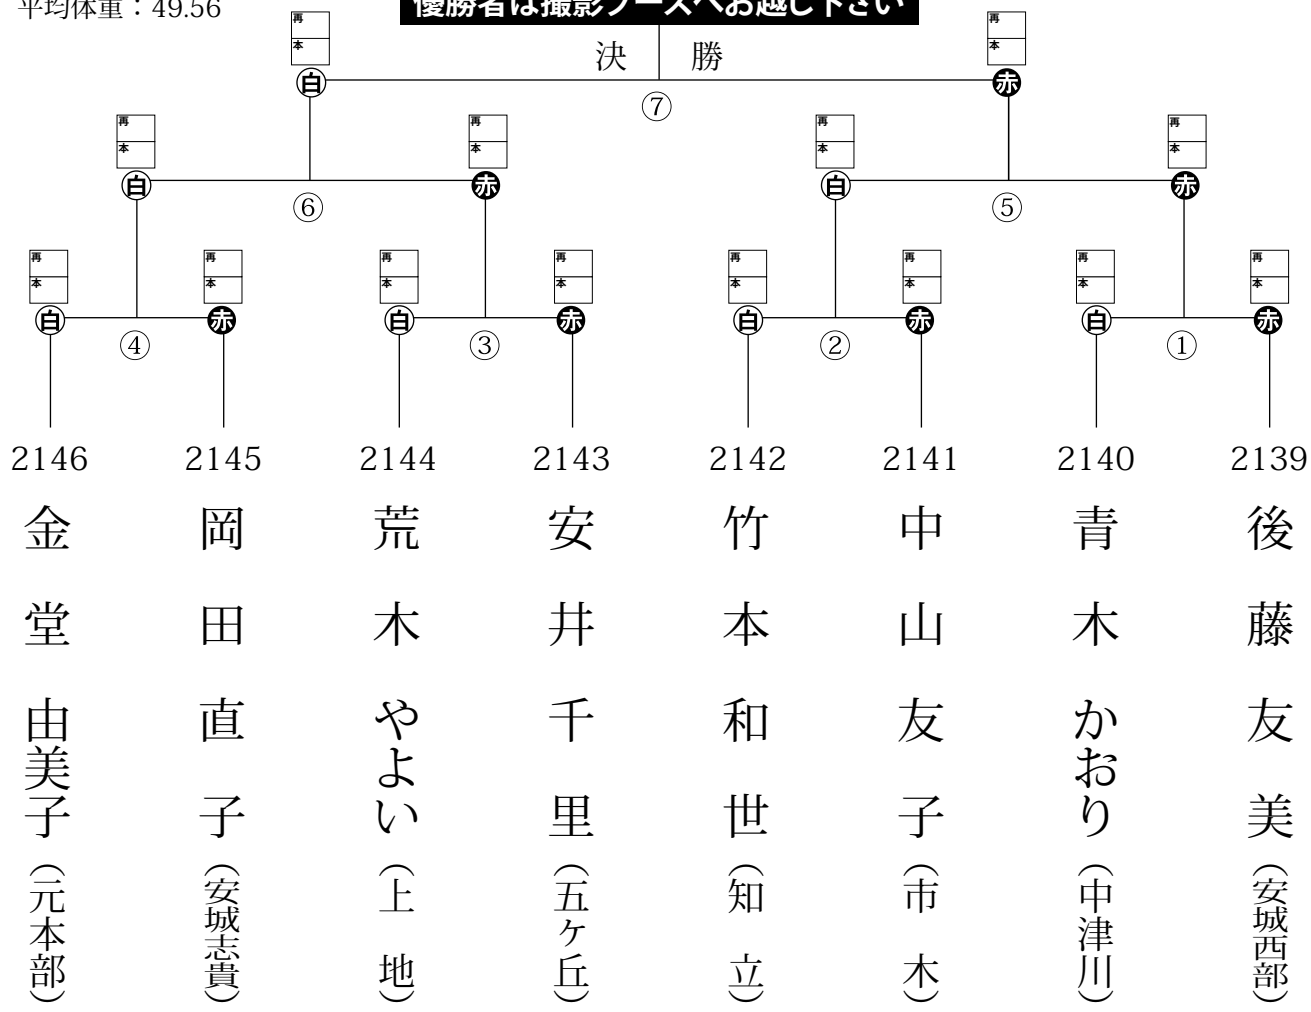

# 成人女子Ⅱ 1の部 組手試合トーナメント

最高持点：55.50  
 平均身長：156.10  
 平均体重：49.56

試合	開始時間	試合コート
1回戦、2回戦	11:15～	16コート
決勝	14:20～	9コート

※あくまでも予定時間です。  
 各コートで進行状況を確認して下さい。

優勝者は撮影ブースへお越し下さい

# 成人女子Ⅱ 2の部 組手試合トーナメント

最高持点：59.00  
 平均身長：159.63  
 平均体重：55.15

試合	開始時間	試合コート
1回戦、2回戦	11:15～	16コート
決勝	14:20～	9コート

※あくまでも予定時間です。  
 各コートで進行状況を確認して下さい。

**優勝者は撮影ブースへお越し下さい**

# 成人女子Ⅱ 3の部 組手試合トーナメント

最高持点：67.00  
 平均身長：163.13  
 平均体重：61.25

試合	開始時間	試合コート
1回戦、2回戦	11:15～	16コート
決勝	14:20～	9コート

※あくまでも予定時間です。  
 各コートで進行状況を確認して下さい。

**優勝者は撮影ブースへお越し下さい**