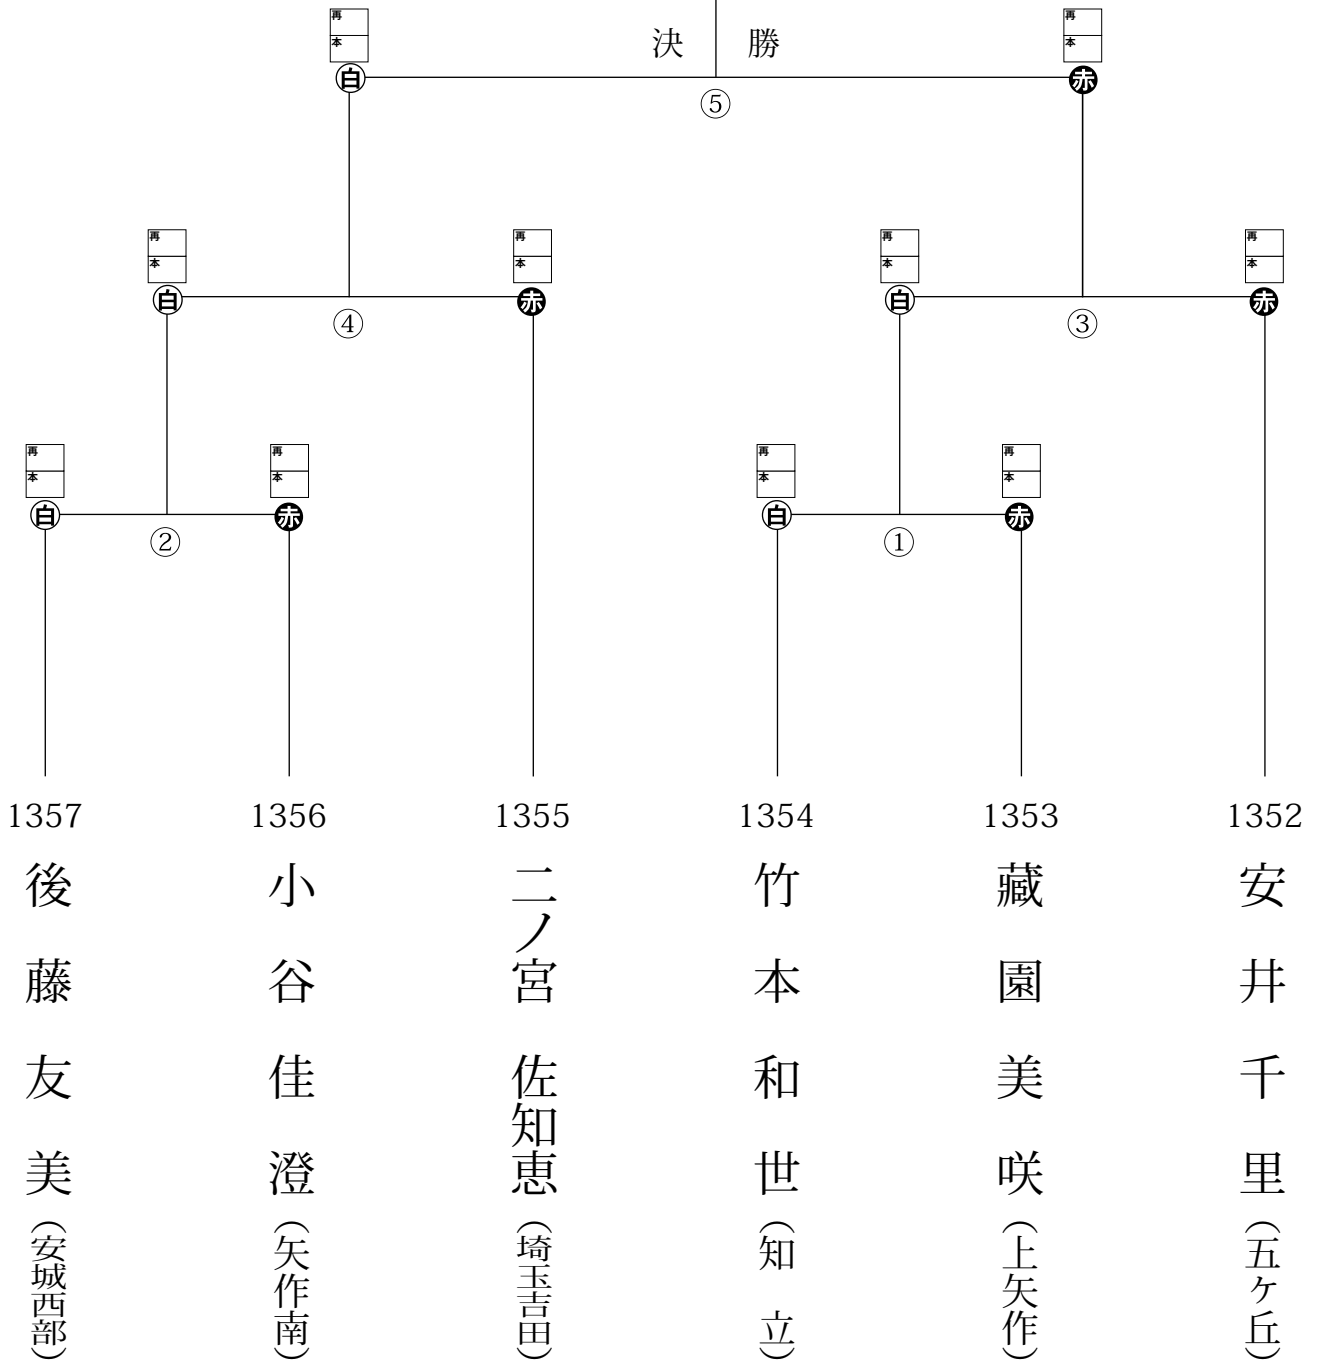

# 成人女子Ⅱ 1の部 組手試合トーナメント

最高持点：55.50  
 平均身長：155.00  
 平均体重：50.50

試合	開始時間	試合コート
1・2回戦	11:20～	8コート
決勝	14:35～	8コート

※あくまでも予定時間です。  
 各コートで進行状況を確認して下さい。

優勝者は撮影ブースへお越し下さい

# 成人女子Ⅱ 2の部 組手試合トーナメント

最高持点：66.50  
 平均身長：160.17  
 平均体重：58.73

試合	開始時間	試合コート
1・2回戦	11:20～	8コート
決勝	14:35～	8コート

※あくまでも予定時間です。  
 各コートで進行状況を確認して下さい。

**優勝者は撮影ブースへお越し下さい**