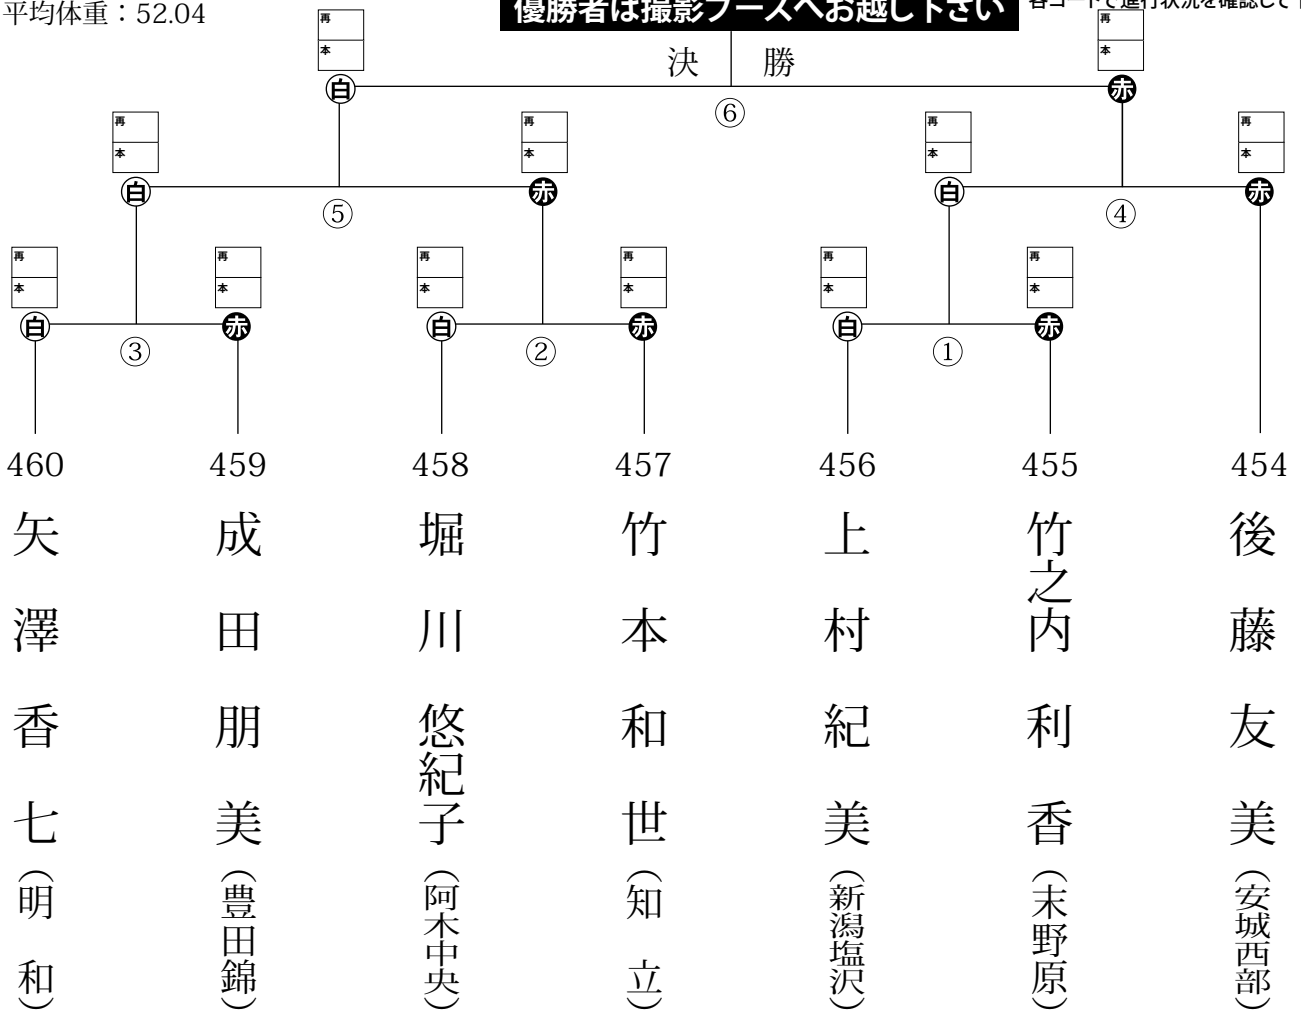

成人女子Ⅱ 1の部 組手試合トーナメント

最高持点：66.50
 平均身長：158.23
 平均体重：52.04

試合	開始時間	試合コート
1・2回戦	9:30～	6コート
敗者復活戦	11:05～	6コート
決勝	13:20～	4コート
表彰コート	試合終了後	7コート

※あくまでも予定時間です。各コートで進行状況を確認して下さい。

優勝者は撮影ブースへお越し下さい

敗者復活戦トーナメント

優秀選手賞