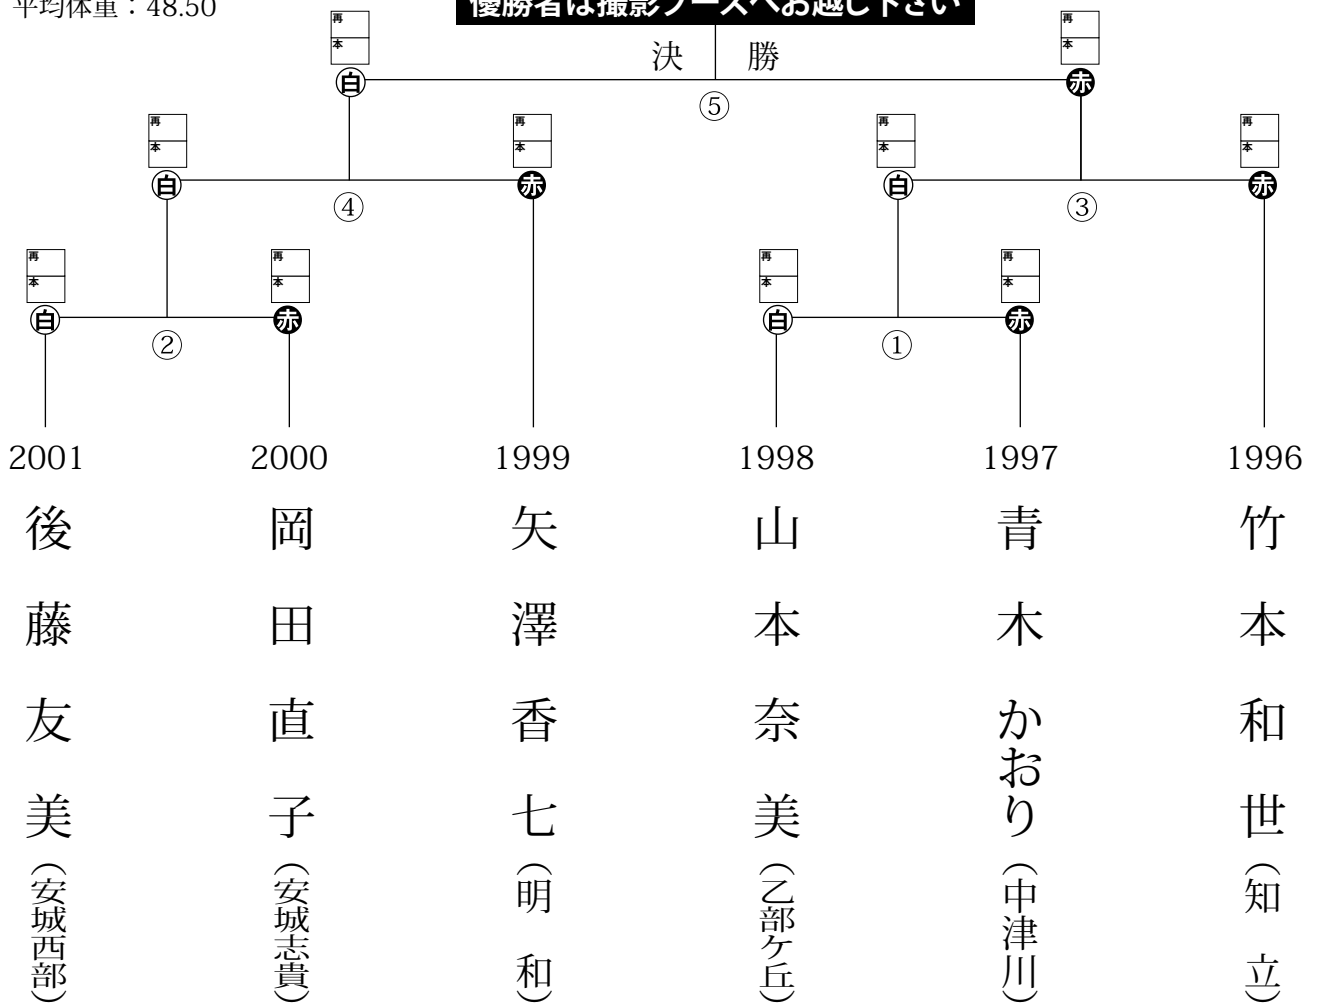

成人女子Ⅱ 1の部 組手試合トーナメント

最高持点：53.50
 平均身長：155.37
 平均体重：48.50

試合	開始時間	試合コート
1・2回戦	11:30～	12コート
決勝	15:50～	4コート
表彰台	決勝戦終了後	Aコート

※あくまでも予定時間です。
 各コートで進行状況を確認して下さい。

優勝者は撮影ブースへお越し下さい

成人女子II 3の部 組手試合トーナメント

最高持点：75.25
 平均身長：164.50
 平均体重：59.21

試合	開始時間	試合コート
1・2回戦	11:30～	12コート
決勝	15:50～	4コート
表彰台	決勝戦終了後	Aコート

※あくまでも予定時間です。
 各コートで進行状況を確認して下さい。

優勝者は撮影ブースへお越し下さい