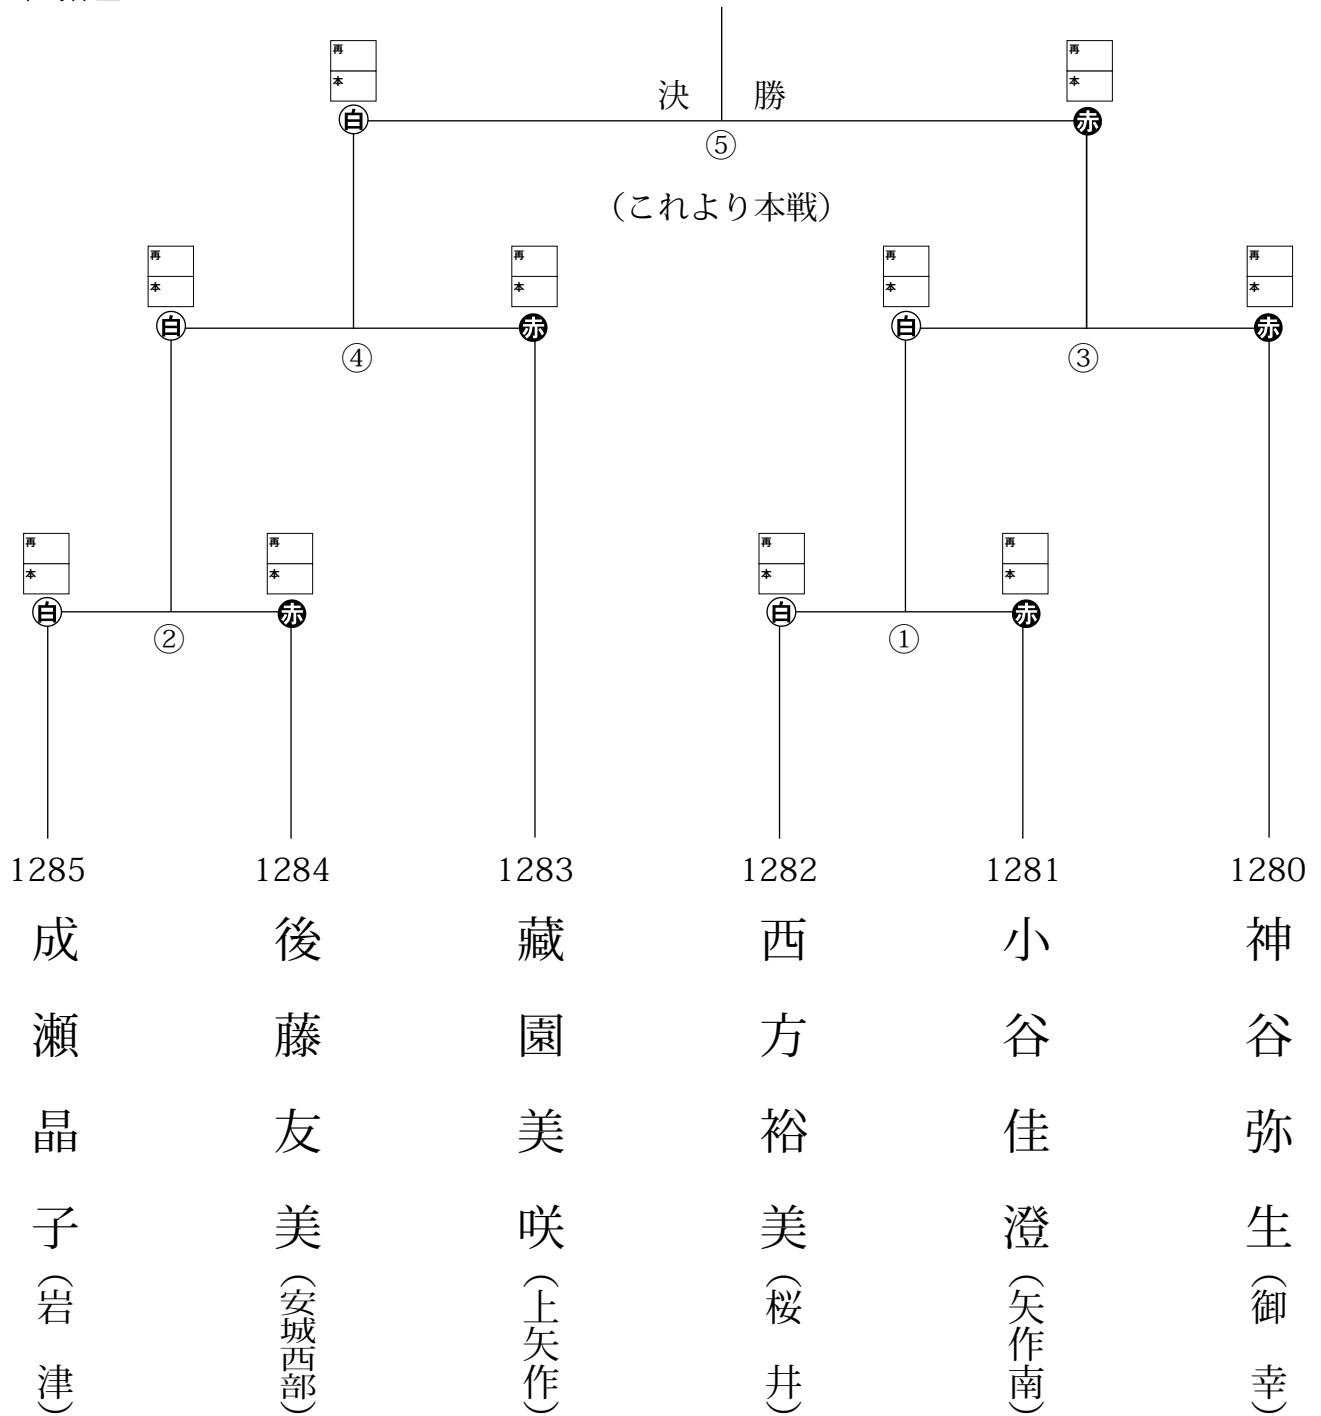

# 成人女子Ⅱ 1の部 組手試合トーナメント

最高持点：55.50

平均身長：154.92

平均体重：48.83

# 成人女子Ⅱ 2の部 組手試合トーナメント

最高持点：66.50

平均身長：160.33

平均体重：58.67