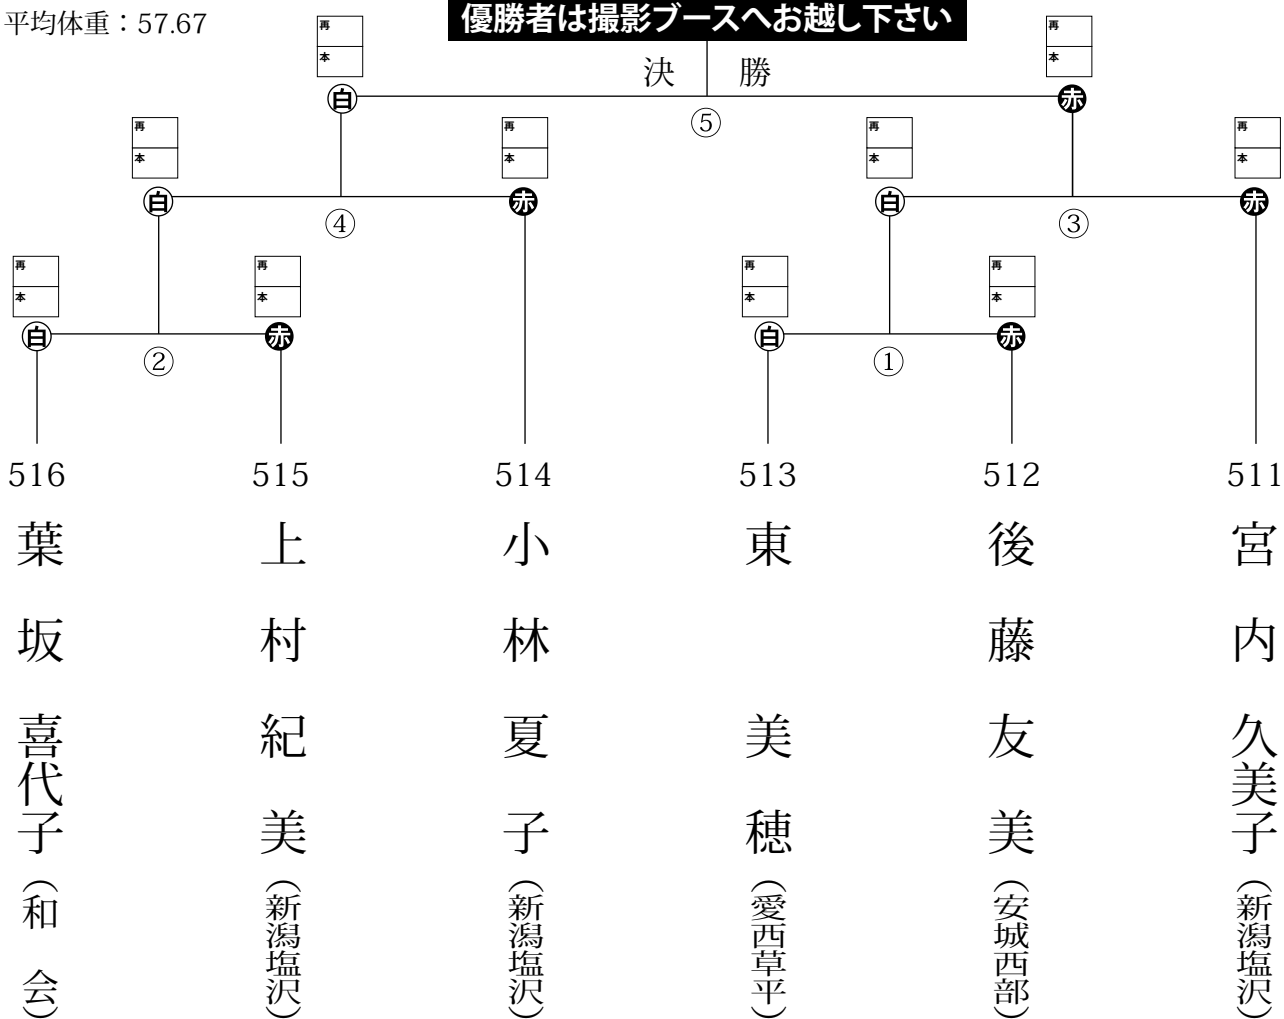

成人女子Ⅱの部 組手試合トーナメント

最高持点：64.50
 平均身長：159.17
 平均体重：57.67

試合	開始時間	試合コート
1・2回戦	10:50～	3コート
敗者復活戦	12:00～	3コート
決勝	14:35～	9コート

※あくまでも予定時間です。各コートで進行状況を確認して下さい。

優勝者は撮影ブースへお越し下さい

敗者復活戦トーナメント

優秀選手賞