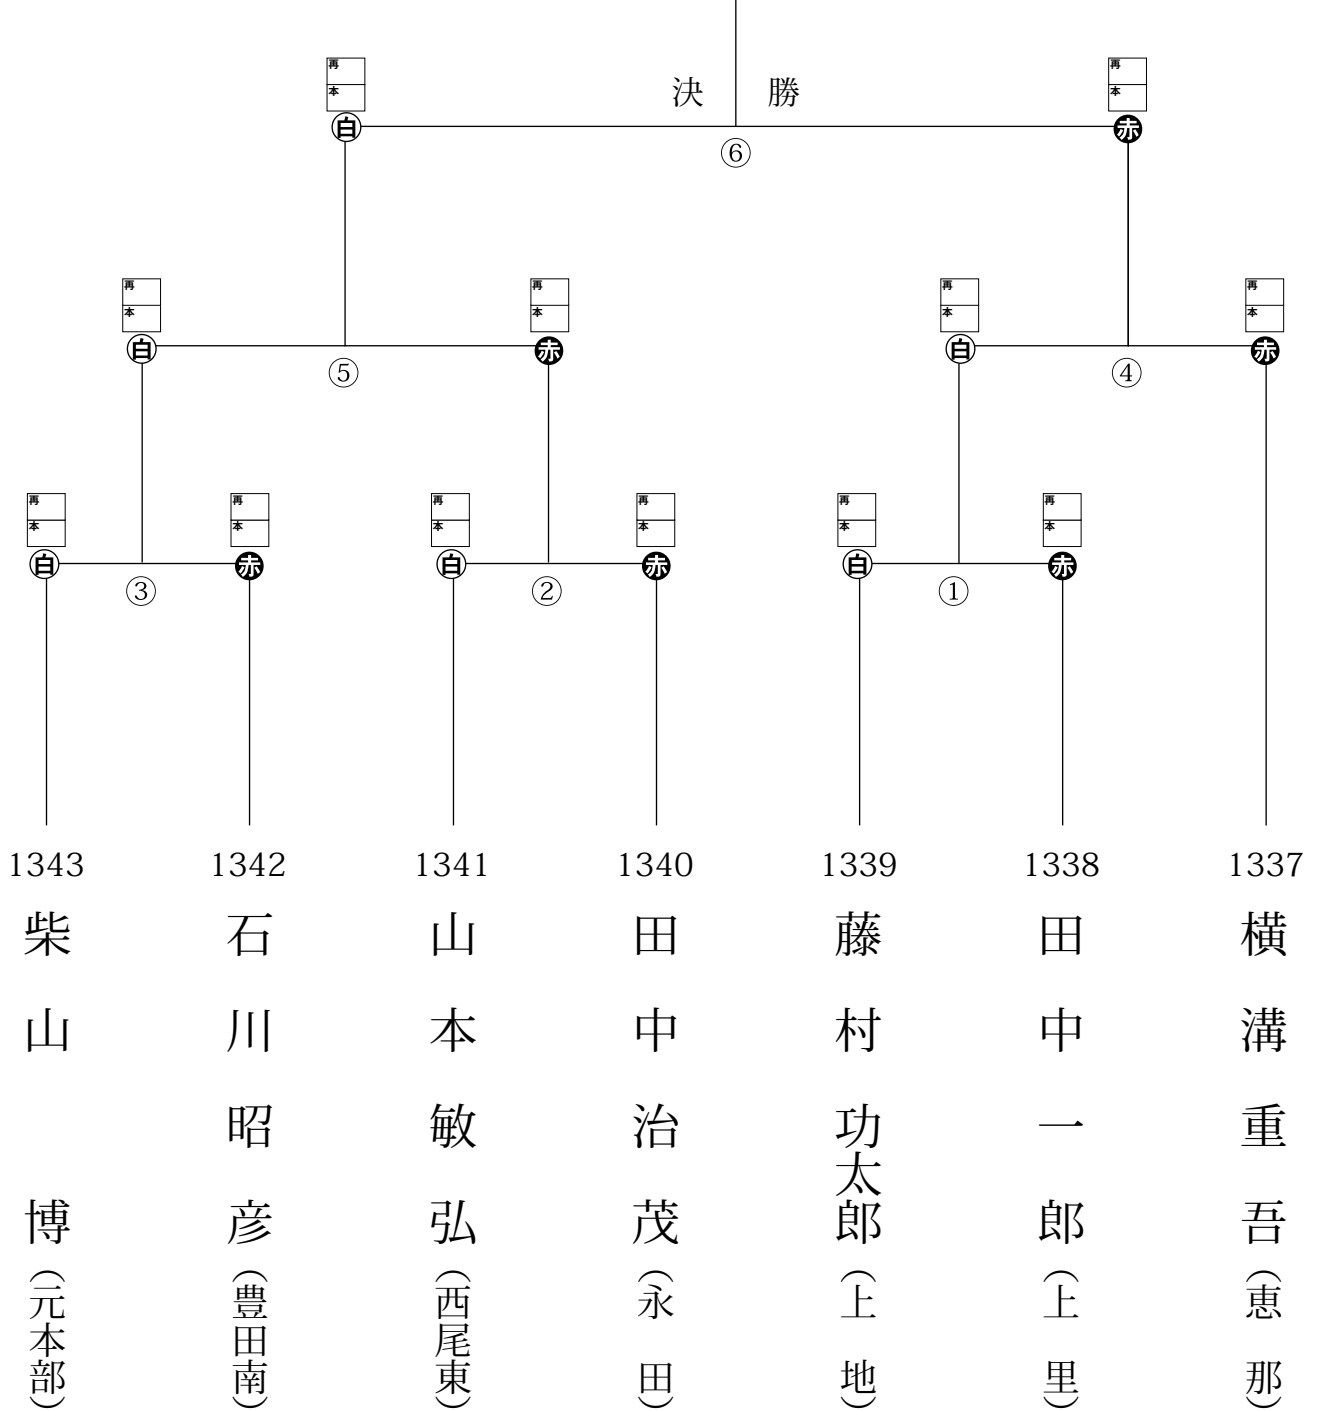

成人男子Ⅱ 1の部 組手試合トーナメント

最高持点：65.00
 平均身長：163.43
 平均体重：59.71

試合	開始時間	試合コート
1・2回戦	10:40～	5コート
決勝	16:00～	5コート

※あくまでも予定時間です。
 各コートで進行状況を確認して下さい

優勝者は撮影ブースへお越し下さい

成人男子Ⅱ 2の部 組手試合トーナメント

最高持点：72.50
 平均身長：167.81
 平均体重：68.56

試合	開始時間	試合コート
1・2回戦	10:40～	5コート
決勝	16:00～	5コート

※あくまでも予定時間です。
 各コートで進行状況を確認して下さい

優勝者は撮影ブースへお越し下さい

成人男子Ⅱ 3の部 組手試合トーナメント

最高持点：84.00
 平均身長：177.50
 平均体重：76.00

試合	開始時間	試合コート
1・2回戦	10:40～	5コート
決勝	16:00～	5コート

※あくまでも予定時間です。
 各コートで進行状況を確認して下さい

優勝者は撮影ブースへお越し下さい