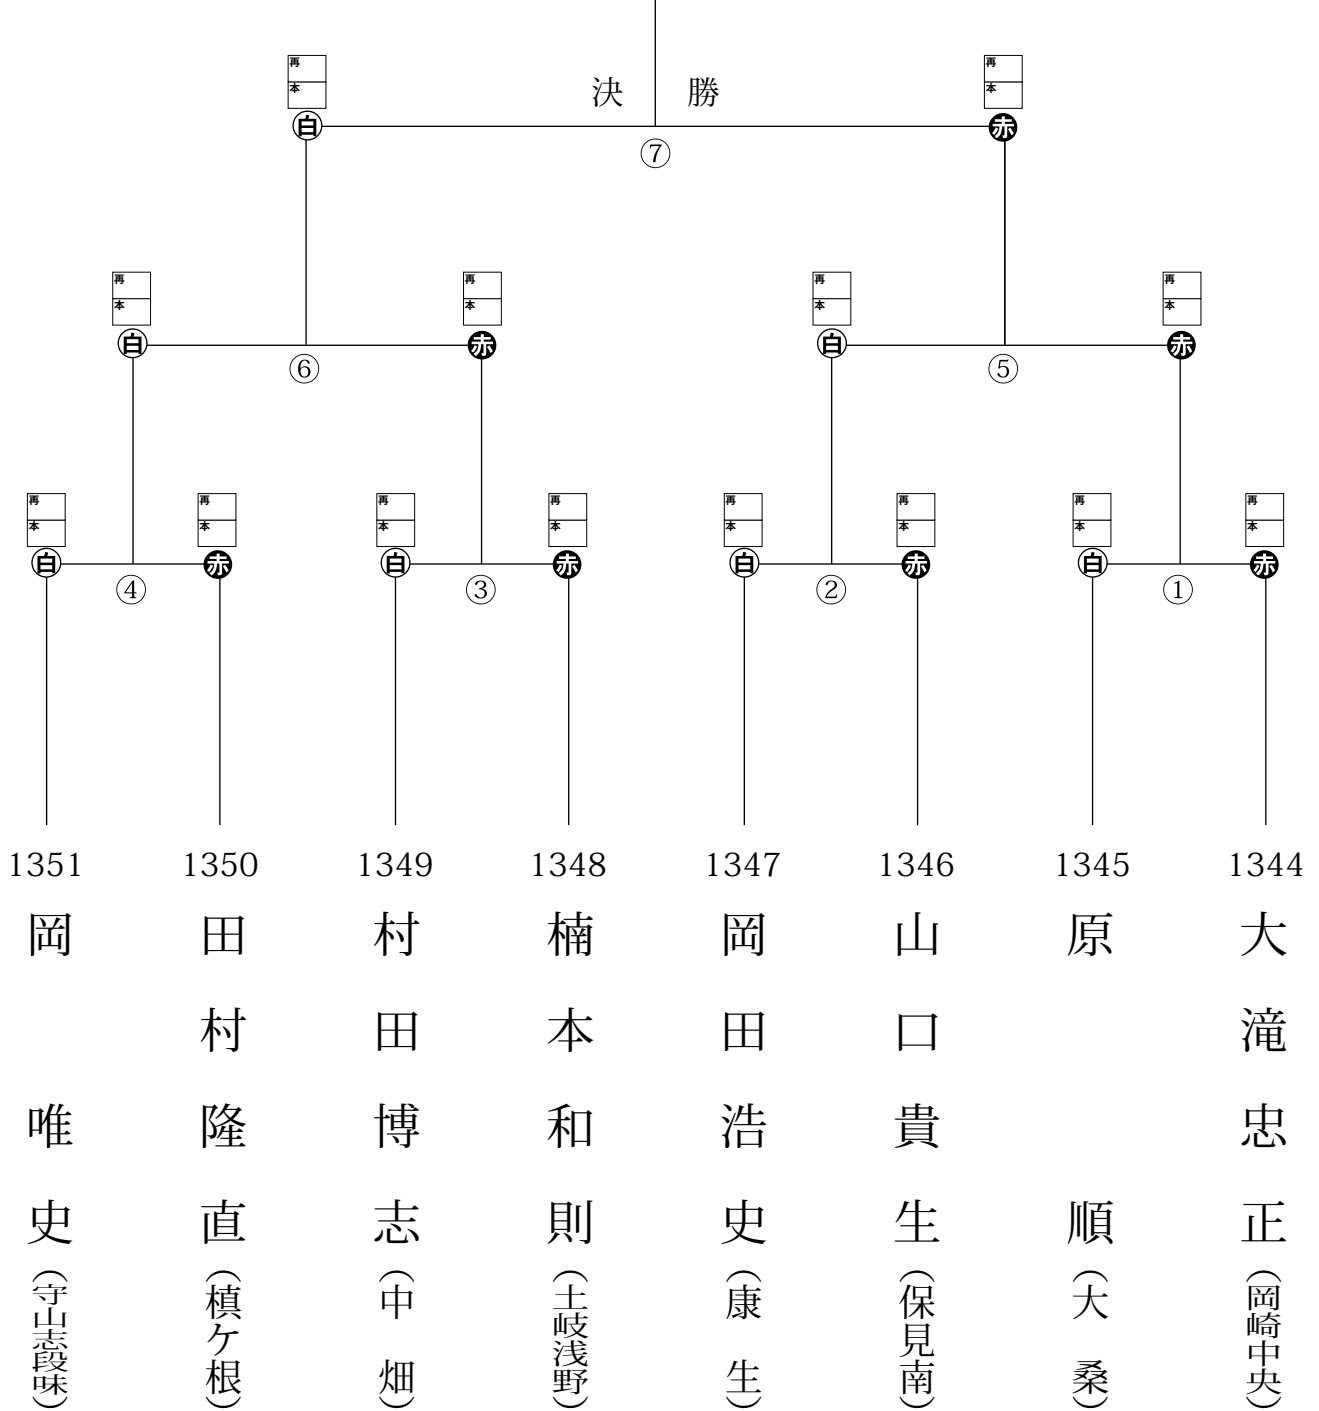

成人男子Ⅱ 1の部 組手試合トーナメント

最高持点：65.00
 平均身長：163.43
 平均体重：59.71

試合	開始時間	試合コート
1・2回戦	10:40～	5コート
決勝	16:00～	5コート

※あくまでも予定時間です。
 各コートで進行状況を確認して下さい

優勝者は撮影ブースへお越し下さい

成人男子Ⅱ 2の部 組手試合トーナメント

最高持点：72.50
 平均身長：167.81
 平均体重：68.56

試合	開始時間	試合コート
1・2回戦	10:40～	5コート
決勝	16:00～	5コート

※あくまでも予定時間です。
 各コートで進行状況を確認して下さい

優勝者は撮影ブースへお越し下さい

成人男子Ⅱ 3の部 組手試合トーナメント

最高持点：84.00
 平均身長：177.50
 平均体重：76.00

試合	開始時間	試合コート
1・2回戦	10:40～	5コート
決勝	16:00～	5コート

※あくまでも予定時間です。
 各コートで進行状況を確認して下さい

優勝者は撮影ブースへお越し下さい