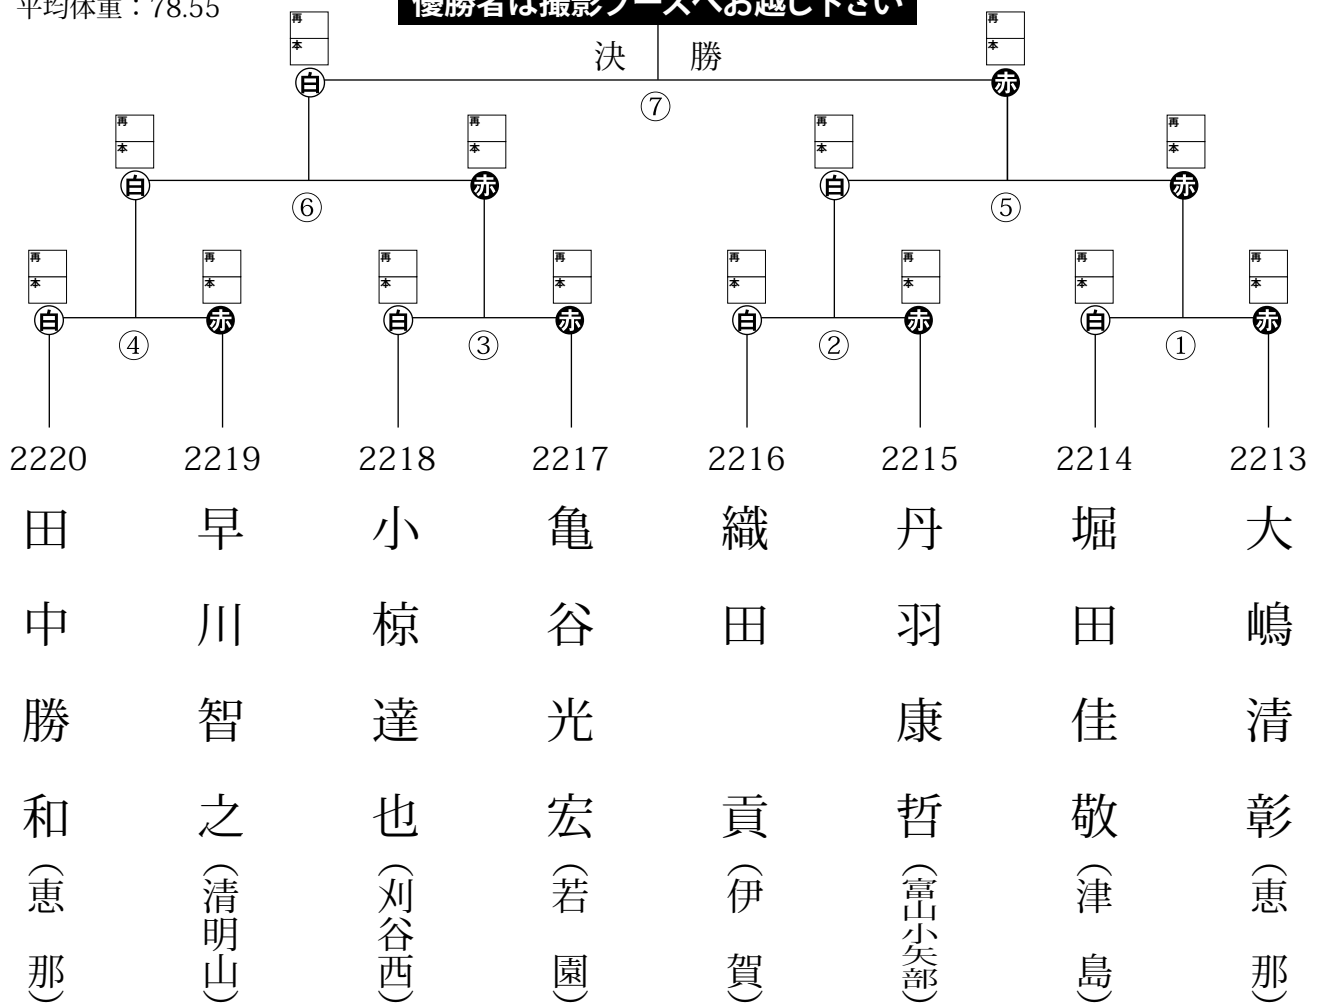

# 成人男子Ⅱ 7の部 組手試合トーナメント

最高持点：75.00  
 平均身長：173.63  
 平均体重：74.13

試合	開始時間	試合コート
1回戦、2回戦	11:40～	21コート
決勝	14:20～	8コート

※あくまでも予定時間です。  
 各コートで進行状況を確認して下さい。

**優勝者は撮影ブースへお越し下さい**

試合	開始時間	試合コート
1回戦、2回戦	11:40～	22コート
決勝	14:20～	9コート

# 成人男子Ⅱ 9の部 組手試合トーナメント

最高持点：90.00  
 平均身長：177.50  
 平均体重：90.50

試合	開始時間	試合コート
1回戦、2回戦	11:40～	22コート
決勝	14:20～	9コート

※あくまでも予定時間です。  
 各コートで進行状況を確認して下さい。

**優勝者は撮影ブースへお越し下さい**