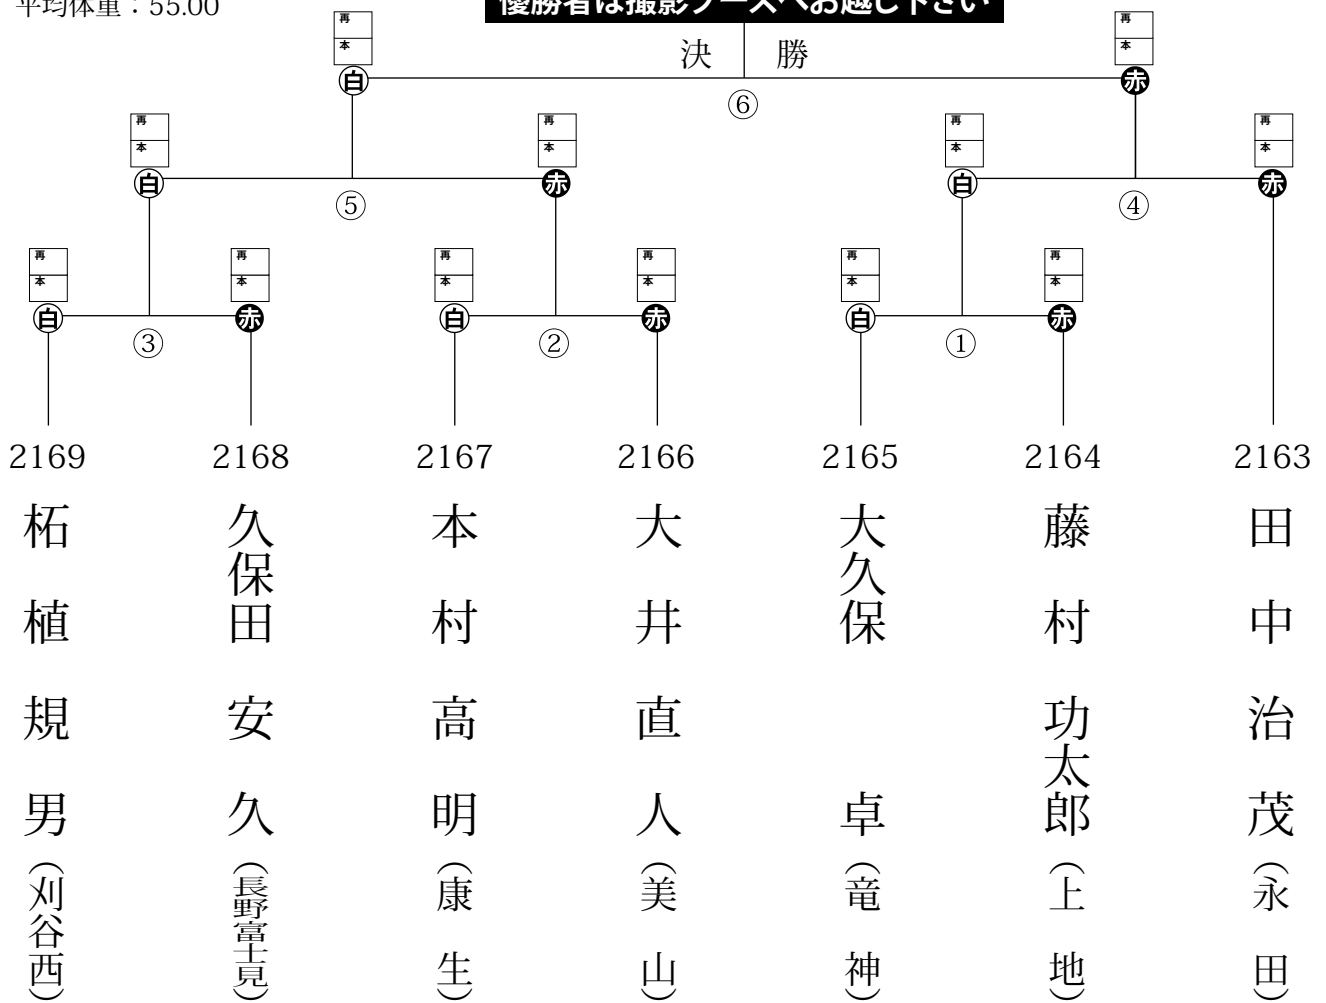

# 成人男子Ⅱ 1の部 組手試合トーナメント

最高持点：60.00  
 平均身長：158.29  
 平均体重：55.00

試合	開始時間	試合コート
1回戦、2回戦	10:45～	20コート
決勝	14:20～	5コート

※あくまでも予定時間です。  
 各コートで進行状況を確認して下さい。

**優勝者は撮影ブースへお越し下さい**

# 成人男子Ⅱ 2の部 組手試合トーナメント

最高持点：62.50  
 平均身長：163.57  
 平均体重：60.00

試合	開始時間	試合コート
1回戦、2回戦	10:45～	20コート
決勝	14:20～	5コート

※あくまでも予定時間です。  
 各コートで進行状況を確認して下さい。

**優勝者は撮影ブースへお越し下さい**

# 成人男子Ⅱ 4の部 組手試合トーナメント

最高持点：67.50  
 平均身長：165.71  
 平均体重：67.29

試合	開始時間	試合コート
1回戦、2回戦	11:15～	20コート
決勝	14:20～	5コート

※あくまでも予定時間です。  
 各コートで進行状況を確認して下さい。

**優勝者は撮影ブースへお越し下さい**

# 成人男子Ⅱ 6の部 組手試合トーナメント

最高持点：72.50  
 平均身長：169.57  
 平均体重：72.29

試合	開始時間	試合コート
1回戦、2回戦	11:40～	21コート
決勝	14:20～	8コート

※あくまでも予定時間です。  
 各コートで進行状況を確認して下さい。

**優勝者は撮影ブースへお越し下さい**