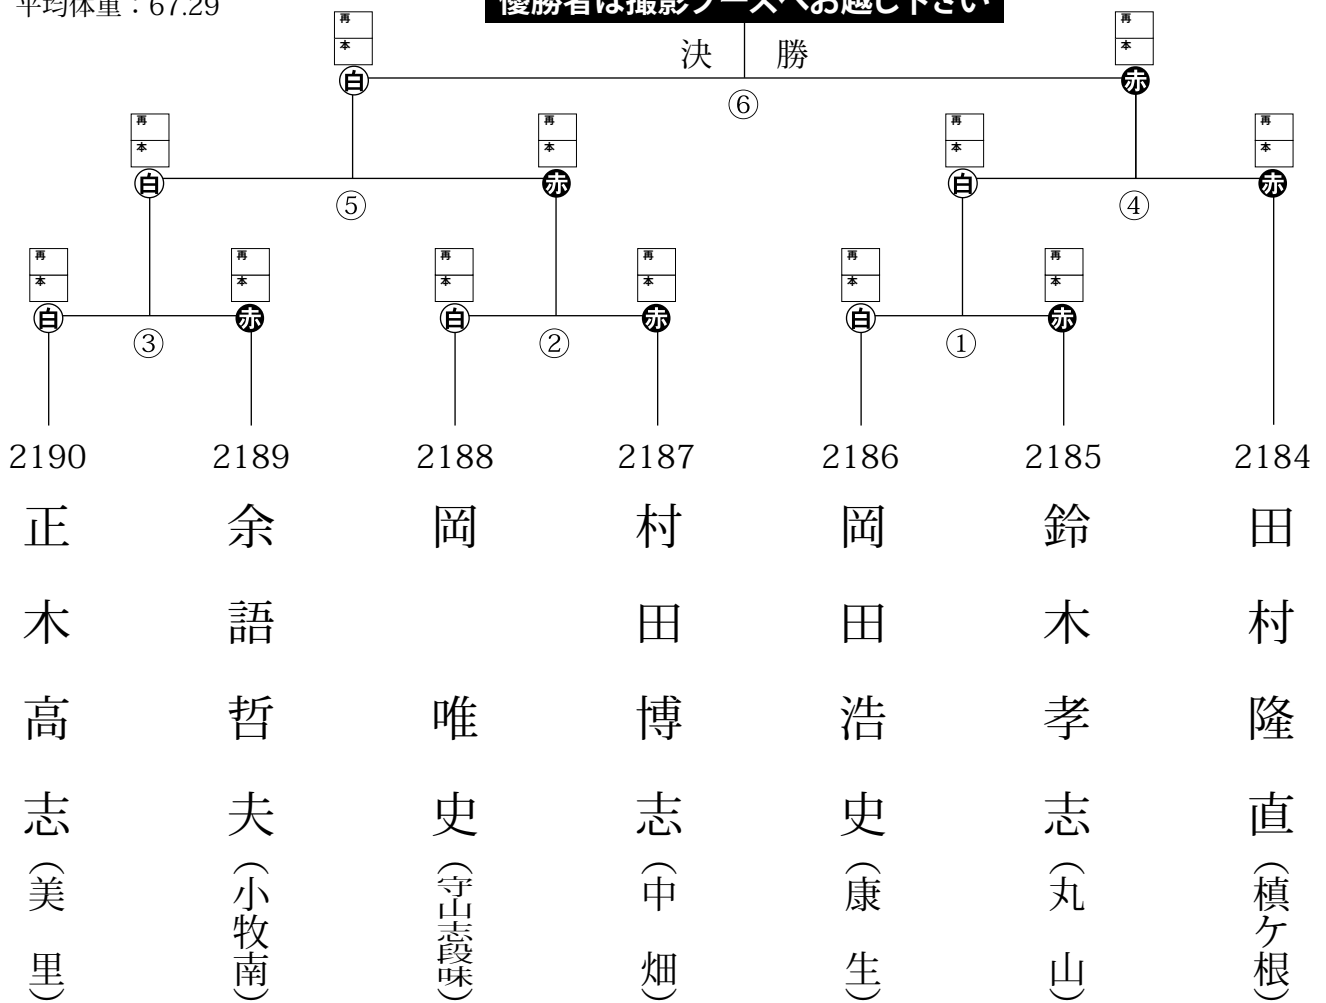

# 成人男子Ⅱ 1の部 組手試合トーナメント

最高持点：60.00  
 平均身長：158.29  
 平均体重：55.00

試合	開始時間	試合コート
1回戦、2回戦	10:45～	20コート
決勝	14:20～	5コート

※あくまでも予定時間です。  
 各コートで進行状況を確認して下さい。

**優勝者は撮影ブースへお越し下さい**

# 成人男子Ⅱ 2の部 組手試合トーナメント

最高持点：62.50  
 平均身長：163.57  
 平均体重：60.00

試合	開始時間	試合コート
1回戦、2回戦	10:45～	20コート
決勝	14:20～	5コート

※あくまでも予定時間です。  
 各コートで進行状況を確認して下さい。

**優勝者は撮影ブースへお越し下さい**

# 成人男子Ⅱ 4の部 組手試合トーナメント

最高持点：67.50  
 平均身長：165.71  
 平均体重：67.29

試合	開始時間	試合コート
1回戦、2回戦	11:15～	20コート
決勝	14:20～	5コート

※あくまでも予定時間です。  
 各コートで進行状況を確認して下さい。

**優勝者は撮影ブースへお越し下さい**

# 成人男子Ⅱ 6の部 組手試合トーナメント

最高持点：72.50  
 平均身長：169.57  
 平均体重：72.29

試合	開始時間	試合コート
1回戦、2回戦	11:40～	21コート
決勝	14:20～	8コート

※あくまでも予定時間です。  
 各コートで進行状況を確認して下さい。

**優勝者は撮影ブースへお越し下さい**