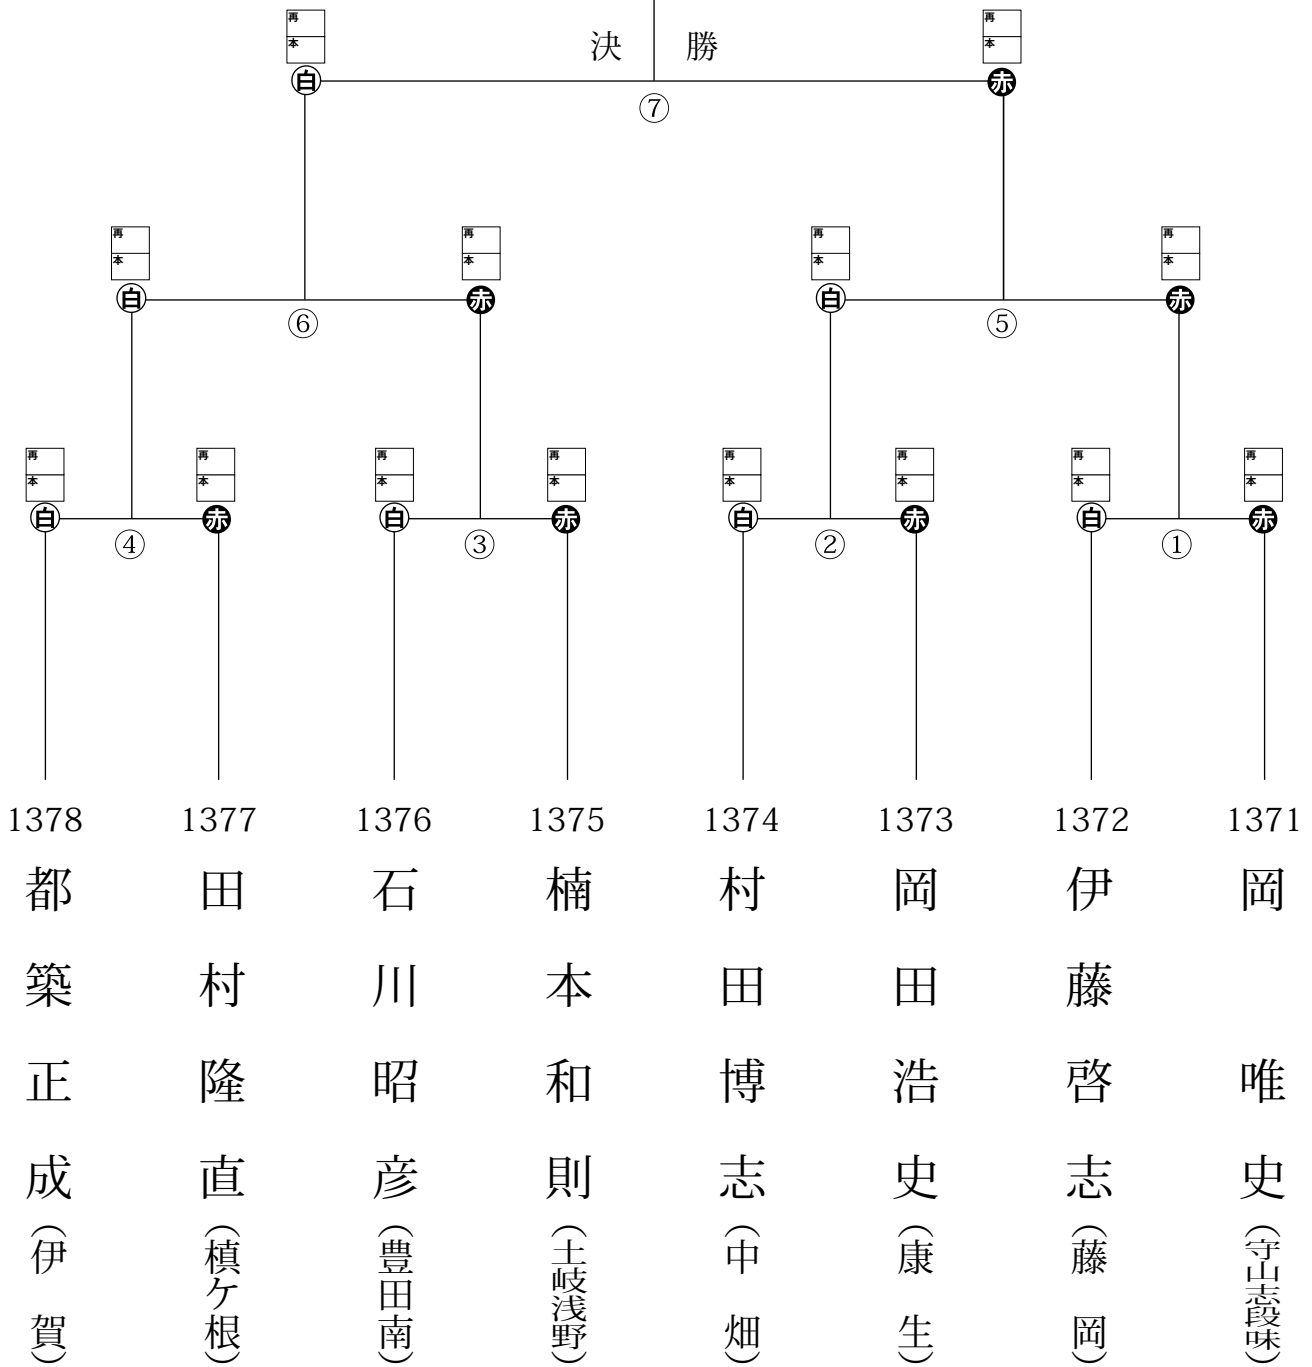

# 成人男子Ⅱ 1の部 組手試合トーナメント

最高持点：65.00  
 平均身長：164.43  
 平均体重：59.14

試合	開始時間	試合コート
1・2回戦	11:20～	6コート
決勝	14:35～	6コート

※あくまでも予定時間です。  
 各コートで進行状況を確認して下さい。

**優勝者は撮影ブースへお越し下さい**

# 成人男子Ⅱ 2の部 組手試合トーナメント

最高持点：71.00  
 平均身長：166.63  
 平均体重：68.50

試合	開始時間	試合コート
1・2回戦	11:20～	6コート
決勝	14:35～	6コート

※あくまでも予定時間です。  
 各コートで進行状況を確認して下さい。

優勝者は撮影ブースへお越し下さい

# 成人男子Ⅱ 3の部 組手試合トーナメント

最高持点：76.00  
平均身長：171.88  
平均体重：75.44

試合	開始時間	試合コート
1・2回戦	11:20～	10コート
決勝	14:35～	10コート

※あくまでも予定時間です。  
各コートで進行状況を確認して下さい。

**優勝者は撮影ブースへお越し下さい**

# 成人男子Ⅱ 4の部 組手試合トーナメント

最高持点：86.00  
 平均身長：176.38  
 平均体重：86.00

試合	開始時間	試合コート
1・2回戦	11:20～	10コート
決勝	14:35～	10コート

※あくまでも予定時間です。  
 各コートで進行状況を確認して下さい。

**優勝者は撮影ブースへお越し下さい**