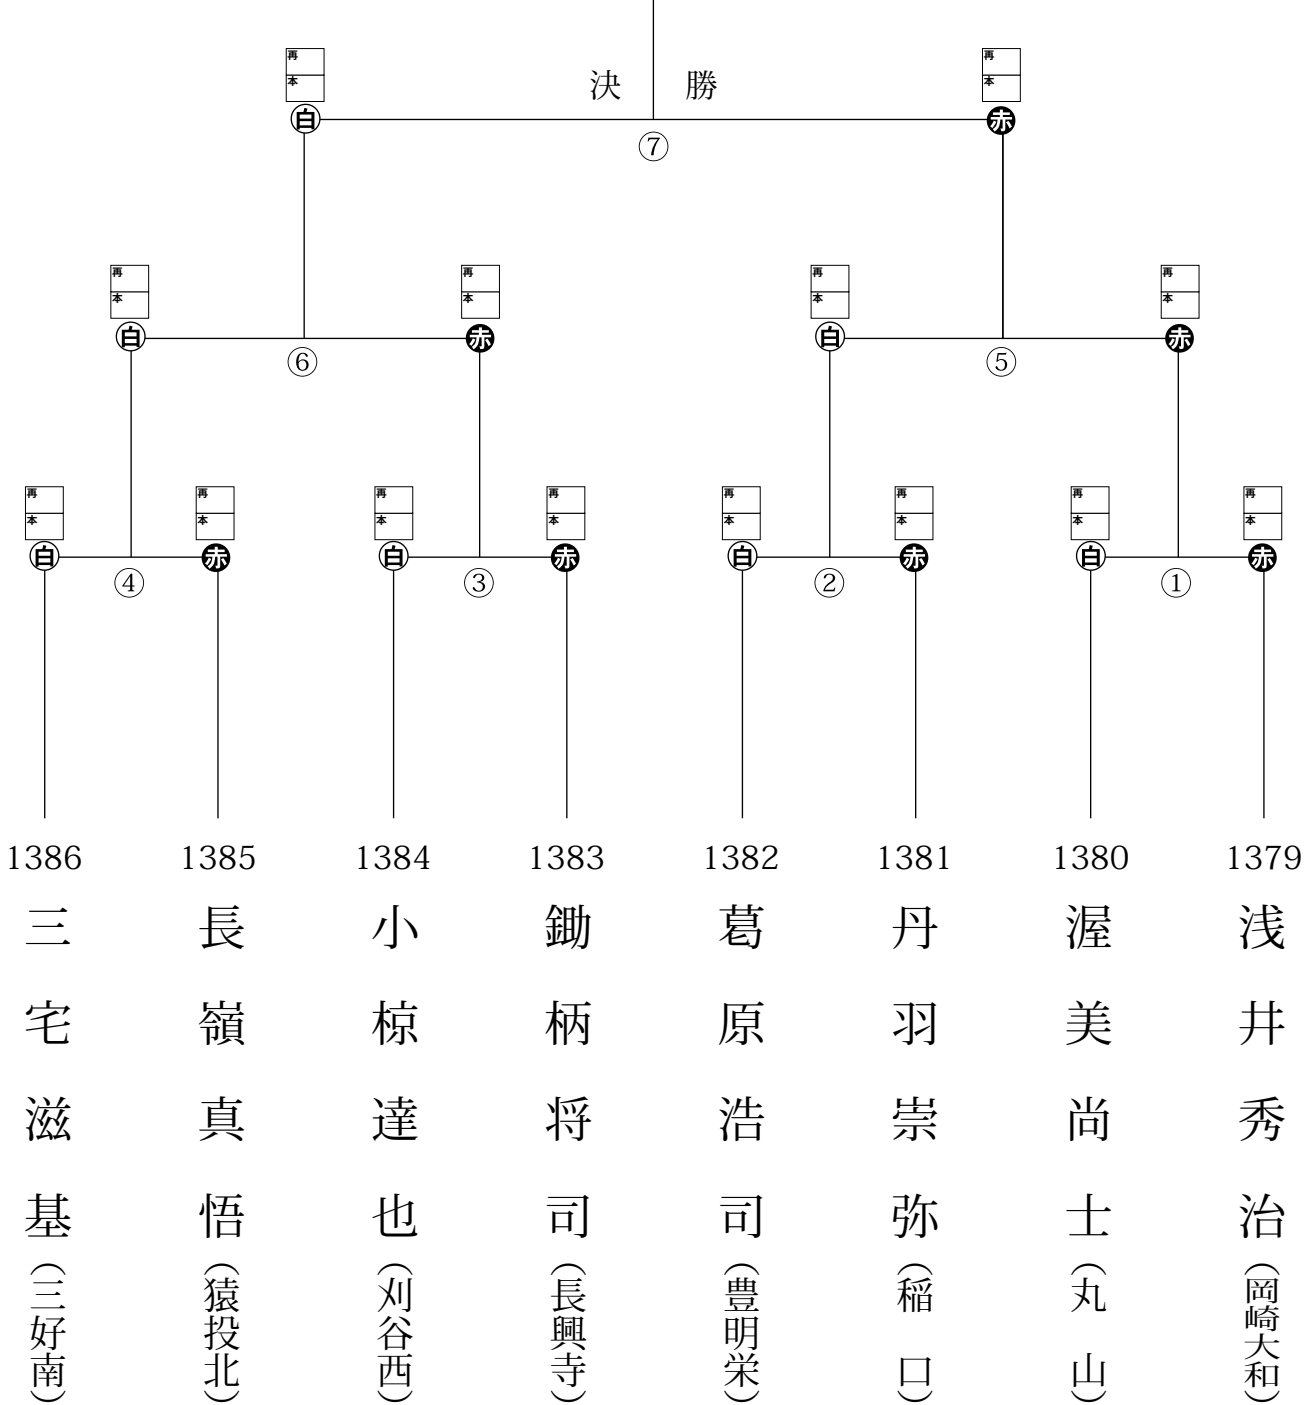

# 成人男子Ⅱ 1の部 組手試合トーナメント

最高持点：65.00  
 平均身長：164.43  
 平均体重：59.14

試合	開始時間	試合コート
1・2回戦	11:20～	6コート
決勝	14:35～	6コート

※あくまでも予定時間です。  
 各コートで進行状況を確認して下さい。

**優勝者は撮影ブースへお越し下さい**

# 成人男子Ⅱ 2の部 組手試合トーナメント

最高持点：71.00  
 平均身長：166.63  
 平均体重：68.50

試合	開始時間	試合コート
1・2回戦	11:20～	6コート
決勝	14:35～	6コート

※あくまでも予定時間です。  
 各コートで進行状況を確認して下さい。

優勝者は撮影ブースへお越し下さい

# 成人男子Ⅱ 3の部 組手試合トーナメント

最高持点：76.00  
平均身長：171.88  
平均体重：75.44

試合	開始時間	試合コート
1・2回戦	11:20～	10コート
決勝	14:35～	10コート

※あくまでも予定時間です。  
各コートで進行状況を確認して下さい。

**優勝者は撮影ブースへお越し下さい**

# 成人男子Ⅱ 4の部 組手試合トーナメント

最高持点：86.00  
 平均身長：176.38  
 平均体重：86.00

試合	開始時間	試合コート
1・2回戦	11:20～	10コート
決勝	14:35～	10コート

※あくまでも予定時間です。  
 各コートで進行状況を確認して下さい。

**優勝者は撮影ブースへお越し下さい**