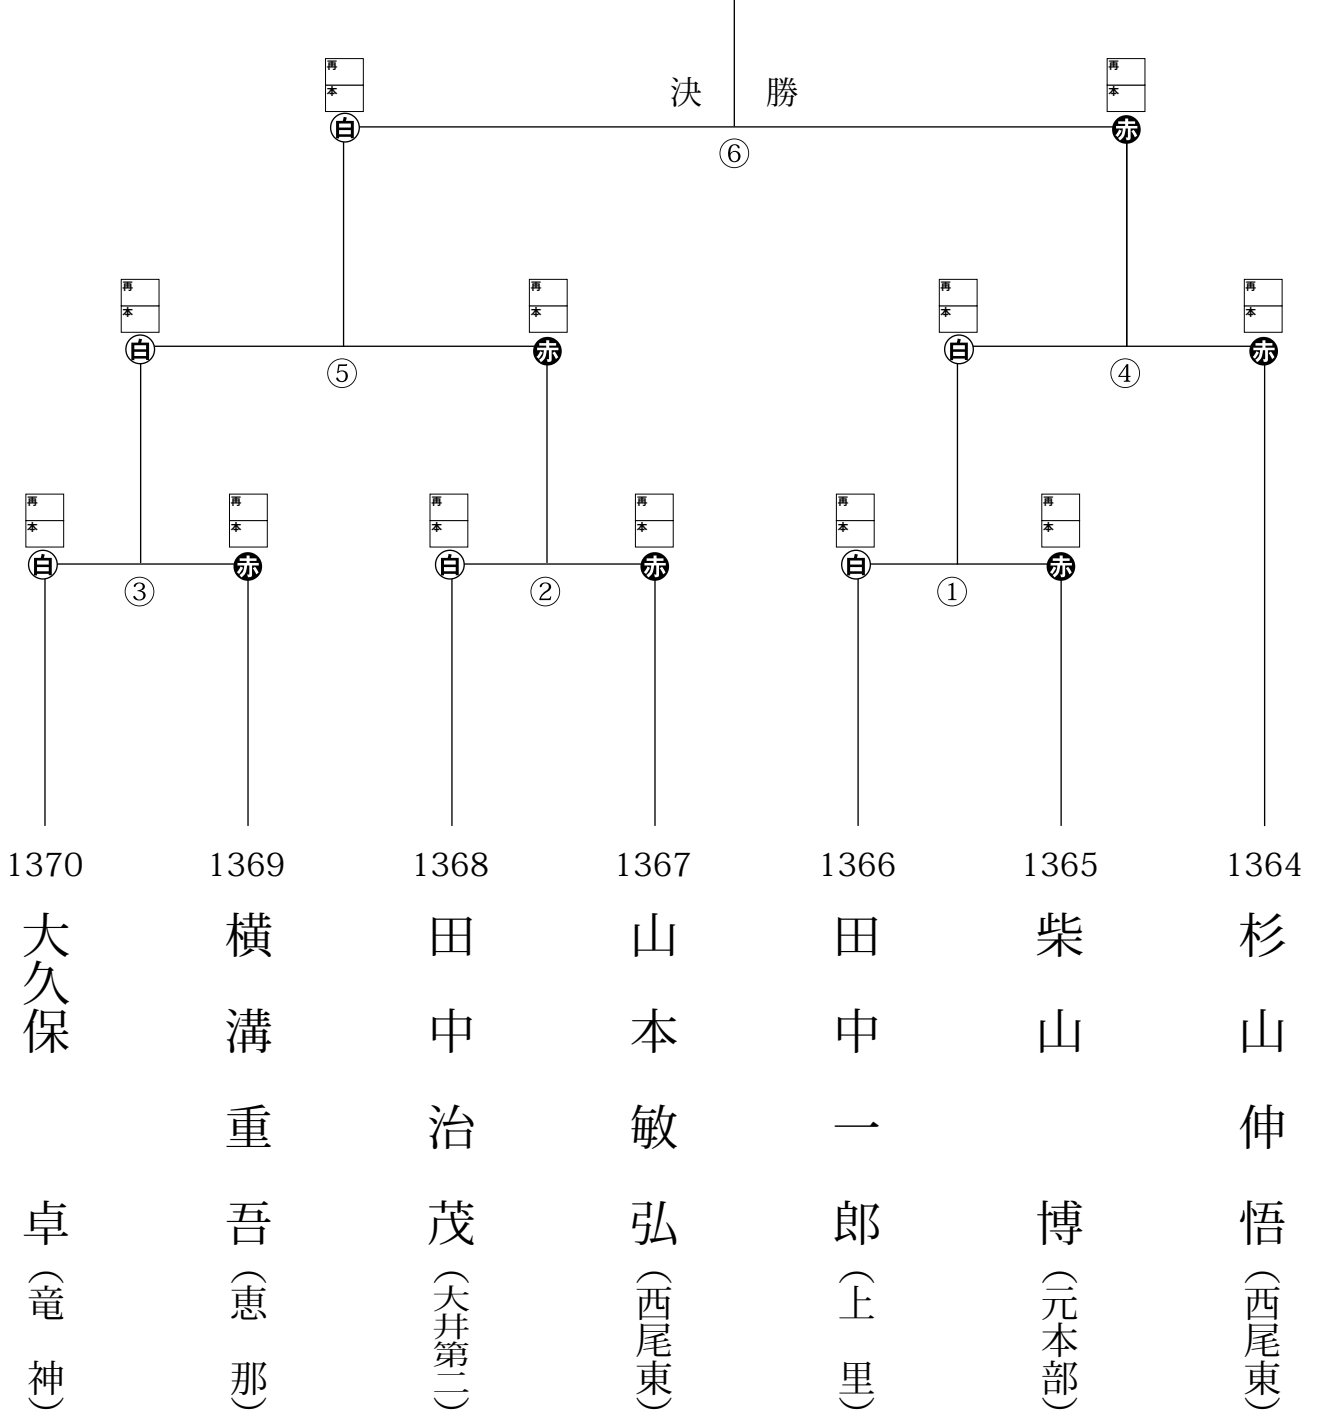

# 成人男子Ⅱ 1の部 組手試合トーナメント

最高持点：65.00  
 平均身長：164.43  
 平均体重：59.14

試合	開始時間	試合コート
1・2回戦	11:20～	6コート
決勝	14:35～	6コート

※あくまでも予定時間です。  
 各コートで進行状況を確認して下さい。

**優勝者は撮影ブースへお越し下さい**

# 成人男子Ⅱ 2の部 組手試合トーナメント

最高持点：71.00  
 平均身長：166.63  
 平均体重：68.50

試合	開始時間	試合コート
1・2回戦	11:20～	6コート
決勝	14:35～	6コート

※あくまでも予定時間です。  
 各コートで進行状況を確認して下さい。

優勝者は撮影ブースへお越し下さい

# 成人男子Ⅱ 3の部 組手試合トーナメント

最高持点：76.00  
平均身長：171.88  
平均体重：75.44

試合	開始時間	試合コート
1・2回戦	11:20～	10コート
決勝	14:35～	10コート

※あくまでも予定時間です。  
各コートで進行状況を確認して下さい。

**優勝者は撮影ブースへお越し下さい**

# 成人男子Ⅱ 4の部 組手試合トーナメント

最高持点：86.00  
 平均身長：176.38  
 平均体重：86.00

試合	開始時間	試合コート
1・2回戦	11:20～	10コート
決勝	14:35～	10コート

※あくまでも予定時間です。  
 各コートで進行状況を確認して下さい。

**優勝者は撮影ブースへお越し下さい**