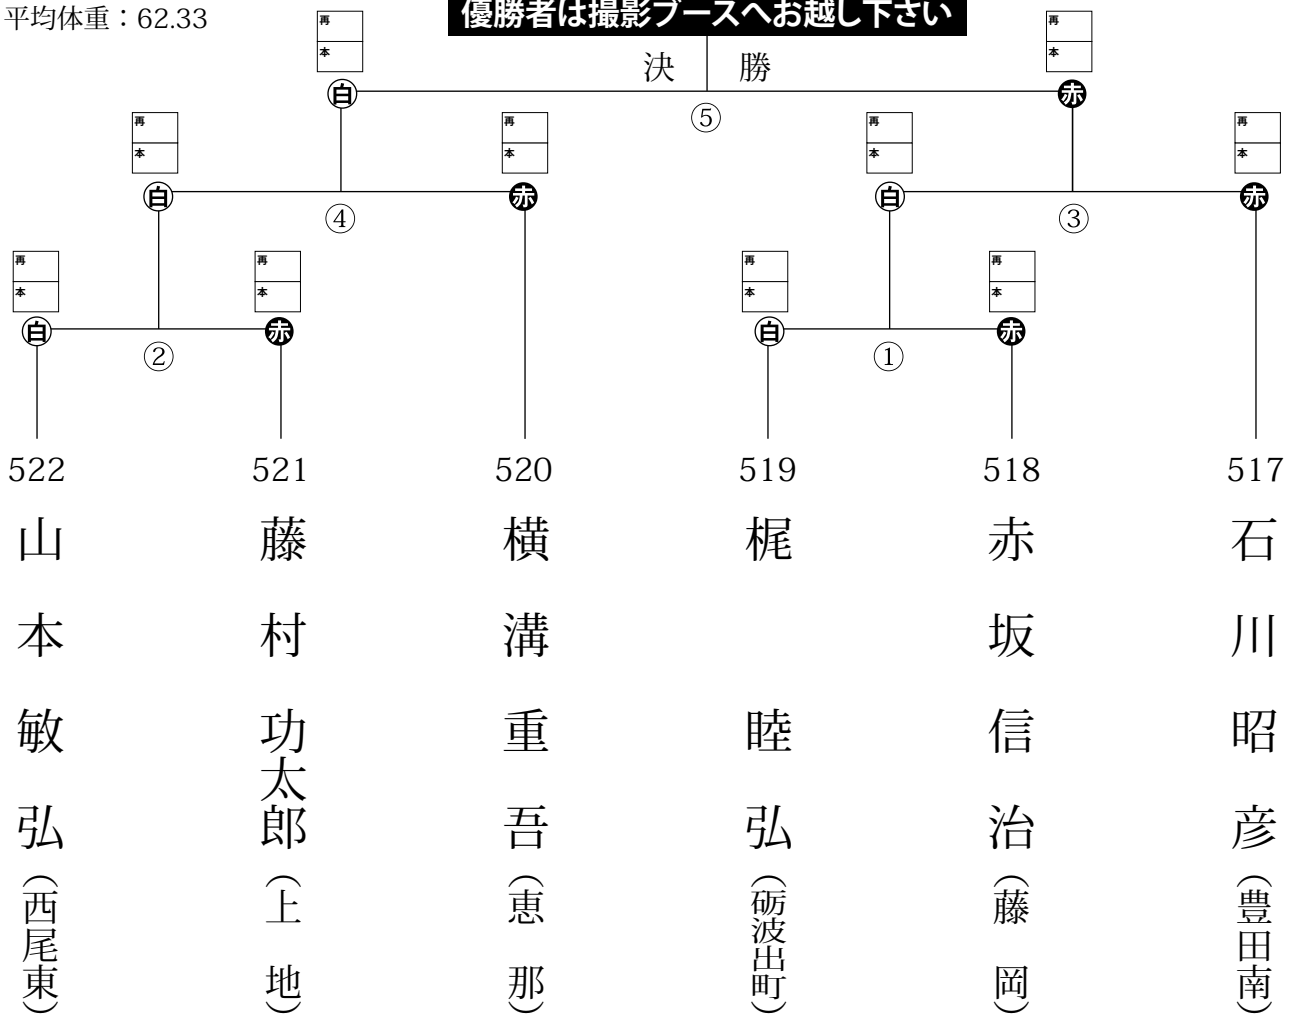

成人男子Ⅱ 1の部 組手試合トーナメント

最高持点：65.00
 平均身長：162.50
 平均体重：62.33

試合	開始時間	試合コート
1・2回戦	10:50～	3コート
敗者復活戦	12:00～	3コート
決勝	14:35～	6コート

※あくまでも予定時間です。各コートで進行状況を確認して下さい。

優勝者は撮影ブースへお越し下さい

敗者復活戦トーナメント

優秀選手賞

成人男子Ⅱ 2の部 組手試合トーナメント

最高持点：84.00
 平均身長：169.60
 平均体重：83.60

試合	開始時間	試合コート
1・2回戦	10:50～	3コート
敗者復活戦	12:00～	3コート
決勝	14:35～	6コート

※あくまでも予定時間です。各コートで進行状況を確認して下さい。