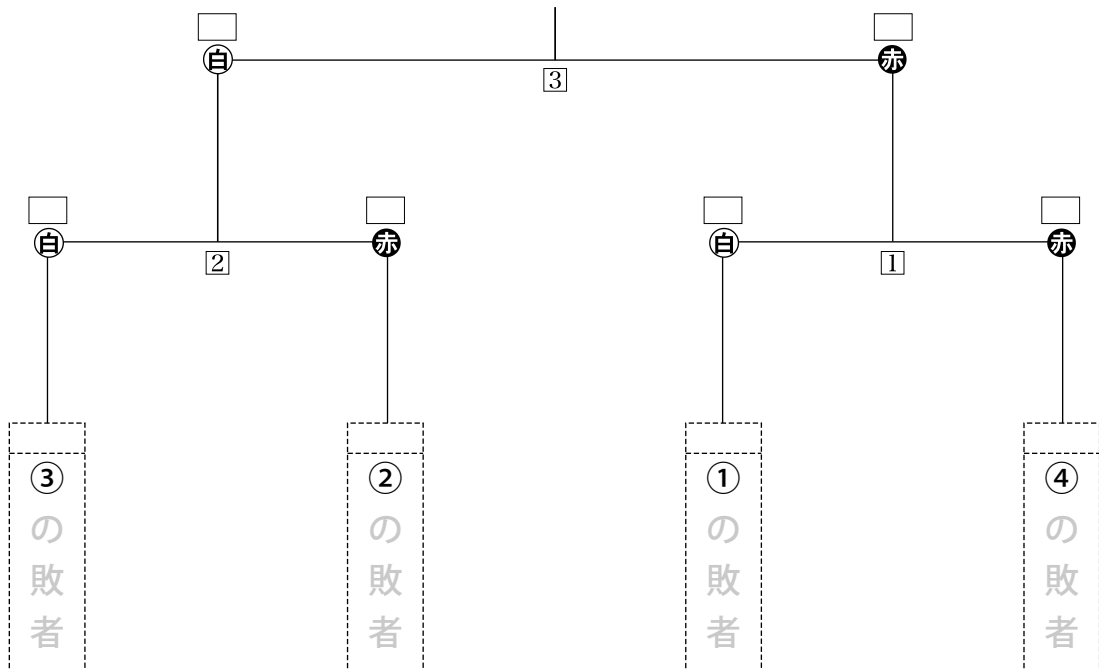

成人男子Ⅱ 1の部 組手試合トーナメント

最高持点：65.00
 平均身長：162.50
 平均体重：62.33

試合	開始時間	試合コート
1・2回戦	10:50～	3コート
敗者復活戦	12:00～	3コート
決勝	14:35～	6コート

※あくまでも予定時間です。各コートで進行状況を確認して下さい。

優勝者は撮影ブースへお越し下さい

敗者復活戦トーナメント

優秀選手賞

成人男子Ⅱ 2の部 組手試合トーナメント

最高持点：84.00
 平均身長：169.60
 平均体重：83.60

試合	開始時間	試合コート
1・2回戦	10:50～	3コート
敗者復活戦	12:00～	3コート
決勝	14:35～	6コート

※あくまでも予定時間です。各コートで進行状況を確認して下さい。