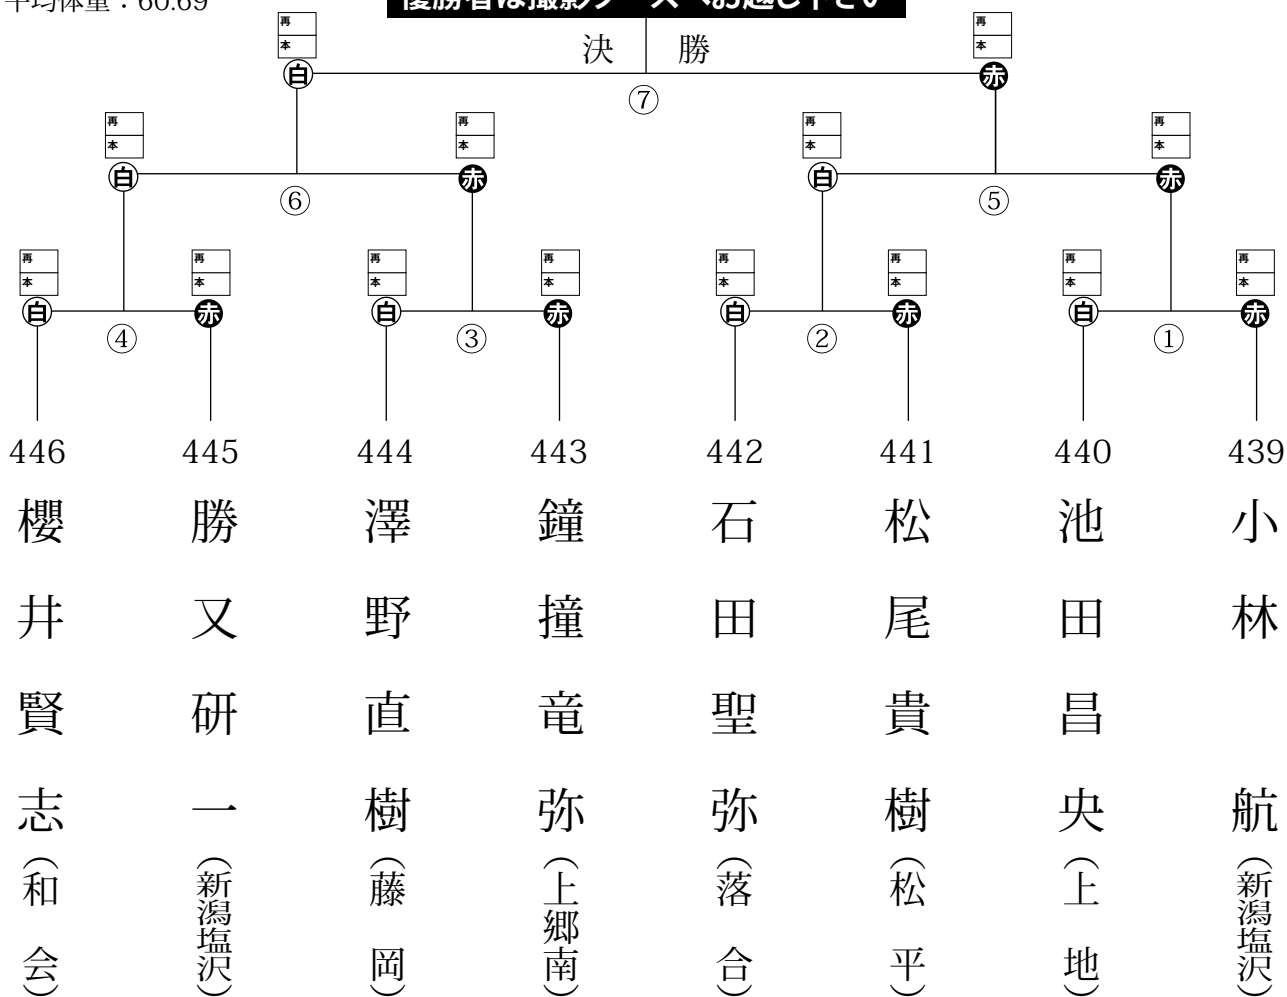

成人男子1の部 組手試合トーナメント

最高持点：69.50
 平均身長：166.63
 平均体重：60.69

試合	開始時間	試合コート
1・2回戦	9:30～	5コート
敗者復活戦	11:05～	5コート
決勝	13:20～	5コート
表彰コート	試合終了後	8コート

※あくまでも予定時間です。
 各コートで進行状況を確認して下さい。

優勝者は撮影ブースへお越し下さい

敗者復活戦トーナメント

成人男子2の部 組手試合トーナメント

最高持点：84.00
 平均身長：178.85
 平均体重：77.14

試合	開始時間	試合コート
1・2回戦	9:30～	5コート
敗者復活戦	11:05～	5コート
決勝	13:20～	6コート
表彰コート	試合終了後	9コート

※あくまでも予定時間です。
 各コートで進行状況を確認して下さい。

優勝者は撮影ブースへお越し下さい

敗者復活戦トーナメント

優秀選手賞