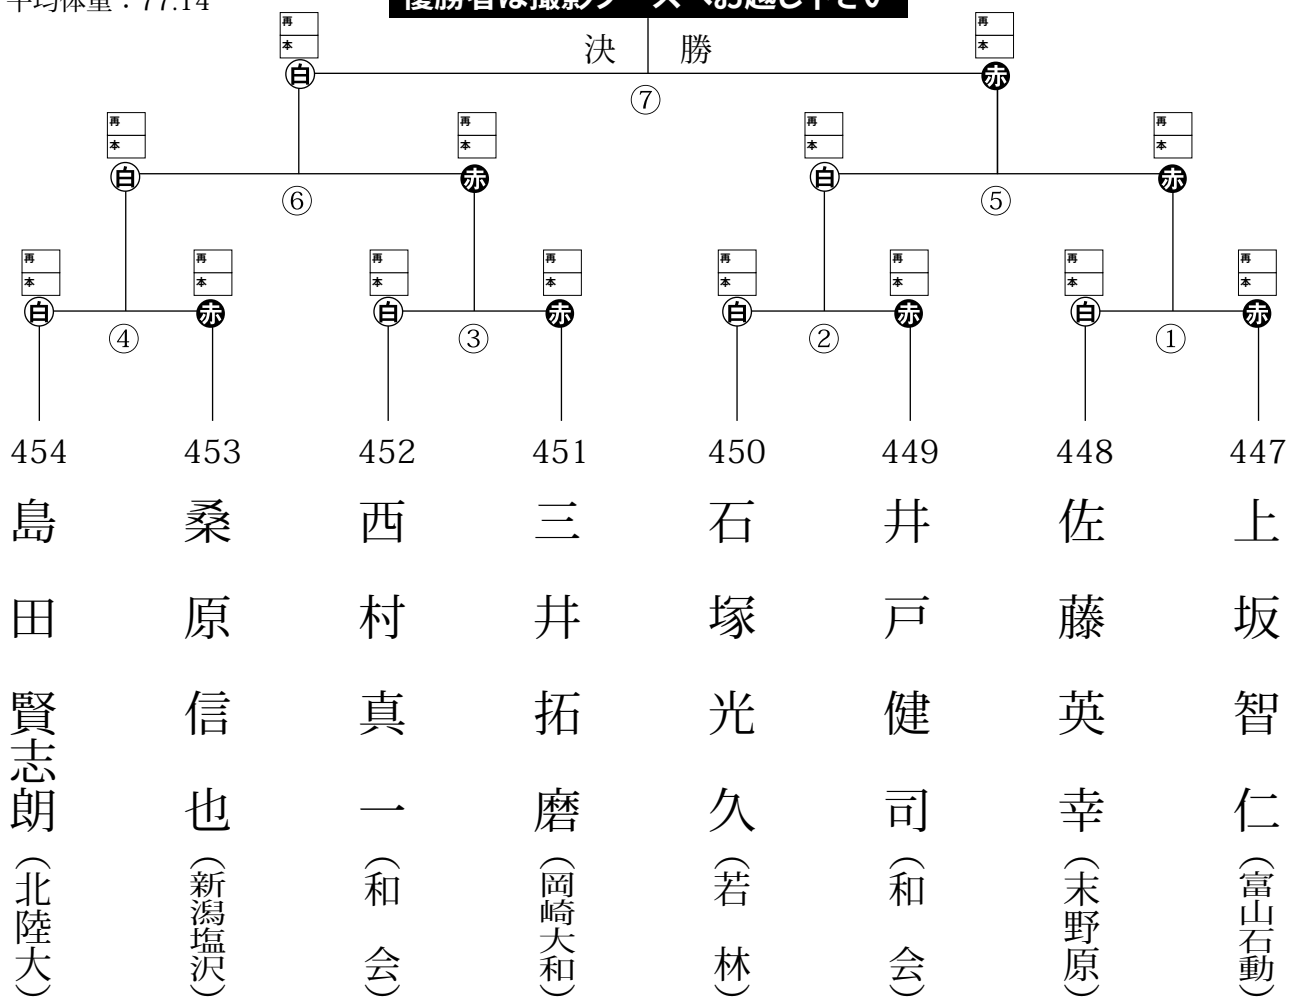

成人男子1の部 組手試合トーナメント

最高持点：69.50
 平均身長：166.63
 平均体重：60.69

試合	開始時間	試合コート
1・2回戦	9:30～	5コート
敗者復活戦	11:05～	5コート
決勝	13:20～	5コート
表彰コート	試合終了後	8コート

※あくまでも予定時間です。
 各コートで進行状況を確認して下さい。

優勝者は撮影ブースへお越し下さい

敗者復活戦トーナメント

成人男子2の部 組手試合トーナメント

最高持点：84.00
 平均身長：178.85
 平均体重：77.14

試合	開始時間	試合コート
1・2回戦	9:30～	5コート
敗者復活戦	11:05～	5コート
決勝	13:20～	6コート
表彰コート	試合終了後	9コート

※あくまでも予定時間です。
 各コートで進行状況を確認して下さい。

優勝者は撮影ブースへお越し下さい

敗者復活戦トーナメント

優秀選手賞