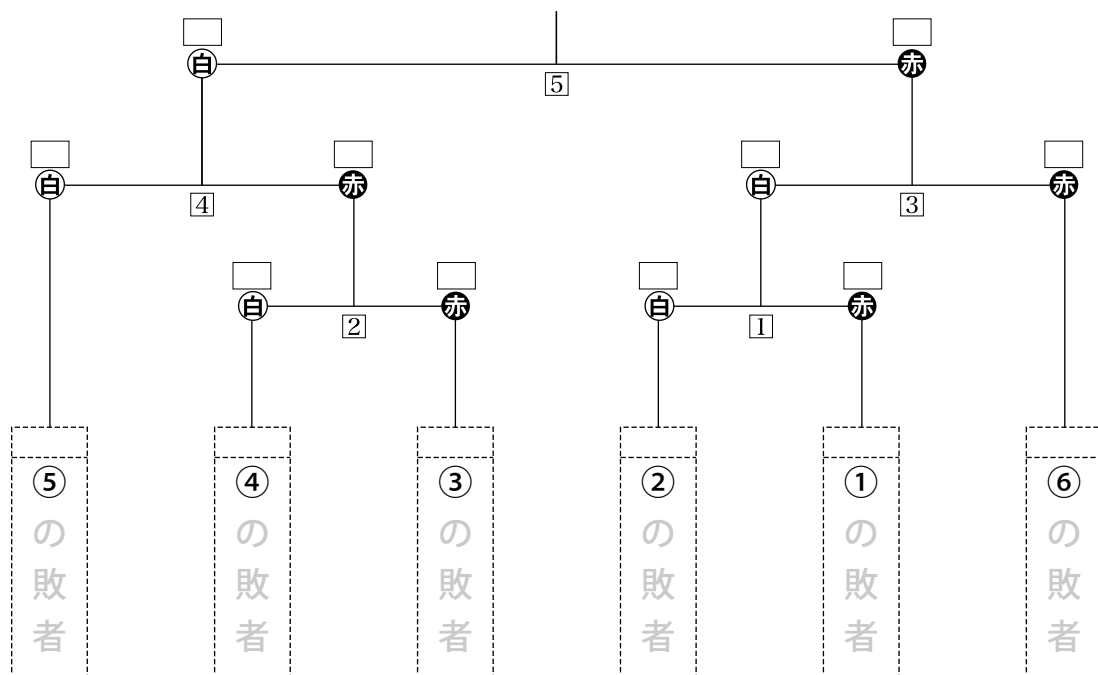

成人男子1の部 組手試合トーナメント

最高持点：69.50
 平均身長：166.63
 平均体重：60.69

試合	開始時間	試合コート
1・2回戦	9:30～	5コート
敗者復活戦	11:05～	5コート
決勝	13:20～	5コート
表彰コート	試合終了後	8コート

※あくまでも予定時間です。
 各コートで進行状況を確認して下さい。

優勝者は撮影ブースへお越し下さい

敗者復活戦トーナメント

成人男子2の部 組手試合トーナメント

最高持点：84.00
 平均身長：178.85
 平均体重：77.14

試合	開始時間	試合コート
1・2回戦	9:30～	5コート
敗者復活戦	11:05～	5コート
決勝	13:20～	6コート
表彰コート	試合終了後	9コート

※あくまでも予定時間です。
 各コートで進行状況を確認して下さい。

優勝者は撮影ブースへお越し下さい

敗者復活戦トーナメント

優秀選手賞