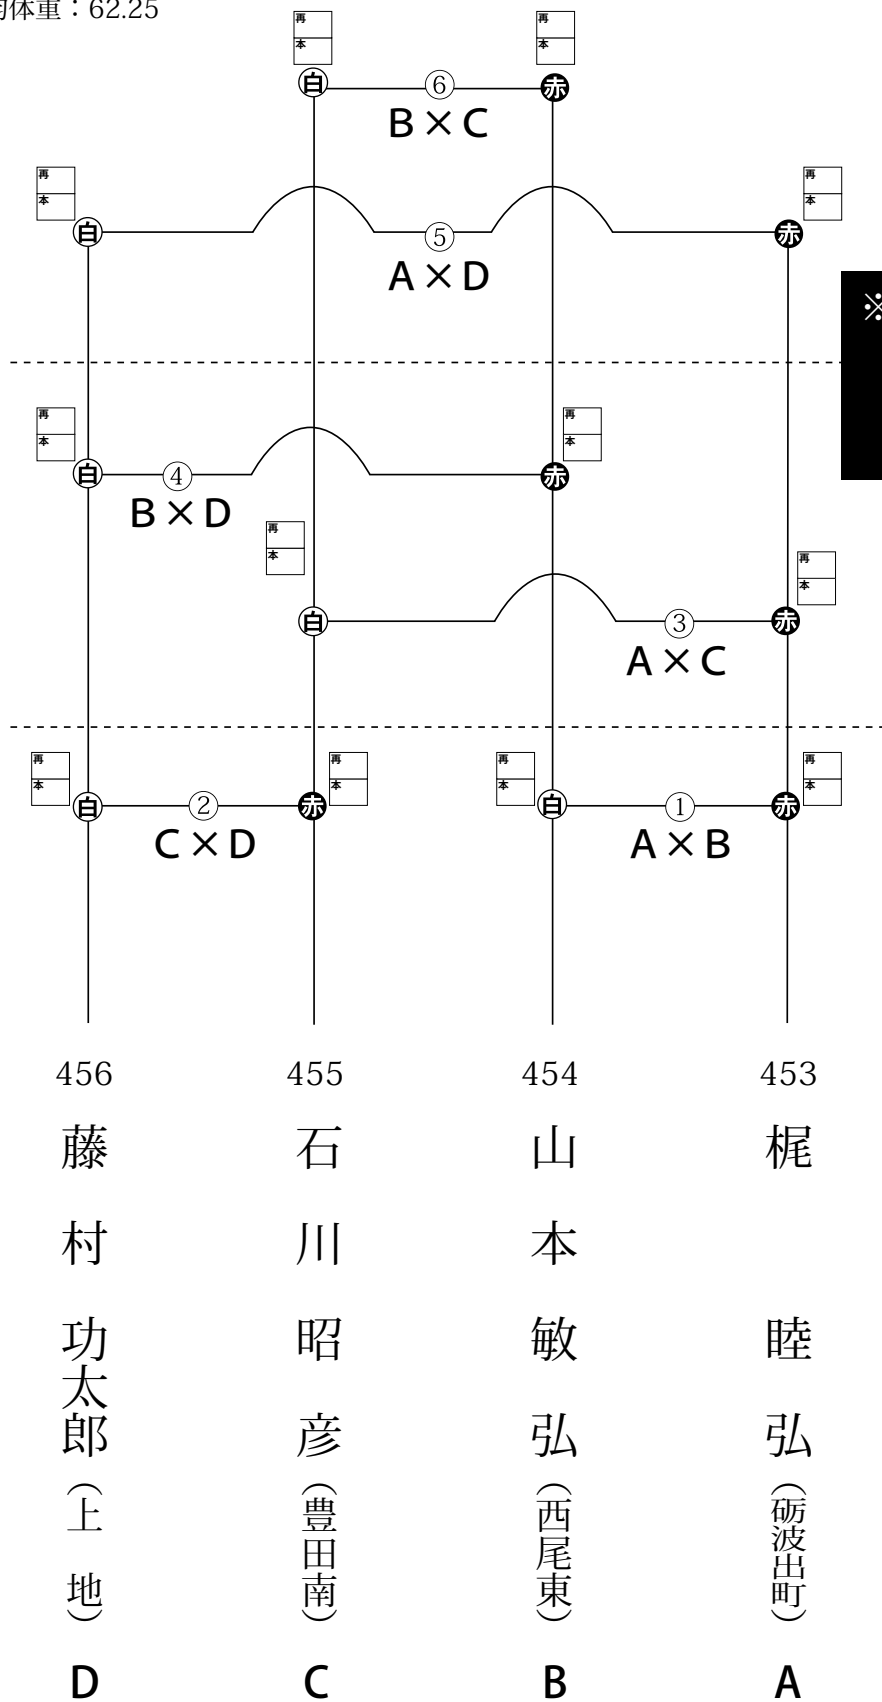

# 成人男子Ⅱ 1の部 組手試合トーナメント

最高持点：64.50

平均身長：161.25

平均体重：62.25

## 四つ巴戦

試合	開始時間	試合コート
試合①②	10:40～	5コート
試合③④	10:40～	5コート
試合⑤⑥	13:10～	5コート

※あくまでも予定時間です。  
各コートで進行状況を確認して下さい。

※勝率が同じ場合、全試合の旗の数(再試合を除く)・持ち点・体重・身長で勝敗が決まります

# 成人男子Ⅱ 2の部 組手試合トーナメント

最高持点：84.00

平均身長：172.20

平均体重：81.60

試合	開始時間	試合コート
1・2回戦	10:30～	4コート
敗者復活戦	11:35～	4コート
決勝	14:15～	4コート

※あくまでも予定時間です。各コートで進行状況を確認して下さい。