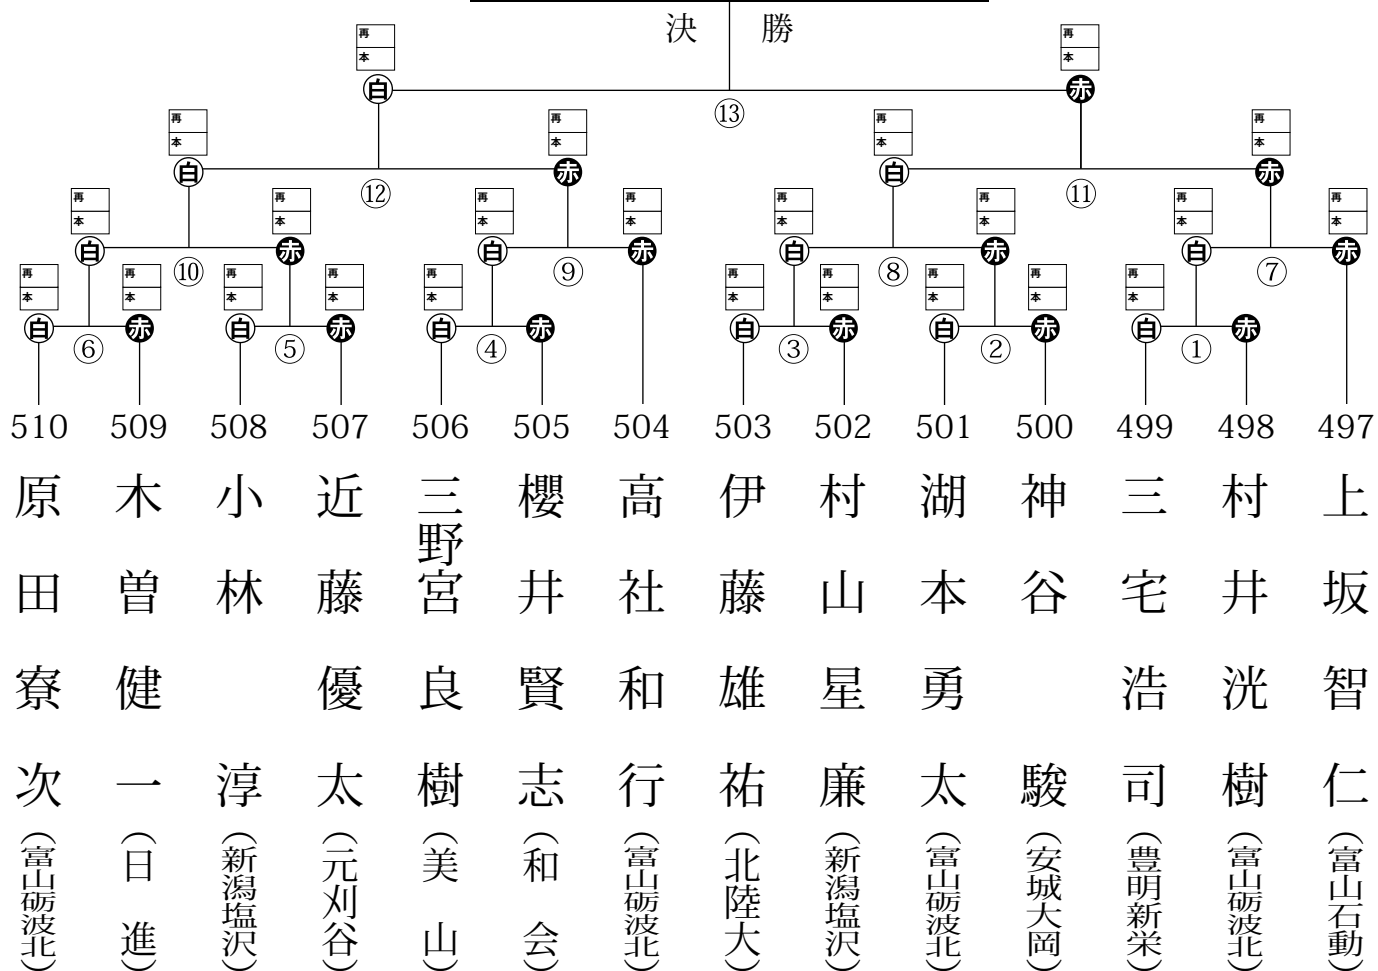

成人男子2の部 組手試合トーナメント

最高持点：87.50
 平均身長：174.05
 平均体重：74.50

試合	開始時間	試合コート
1・2回戦	10:15～	5コート
敗者復活戦	11:45～	5コート
準決勝	13:25～	5コート
決勝	14:10～	5コート

優勝者は撮影ブースへお越し下さい

※あくまでも予定時間です。
 各コートで進行状況を確認して下さい。

敗者復活戦トーナメント

優秀選手賞

優秀選手賞