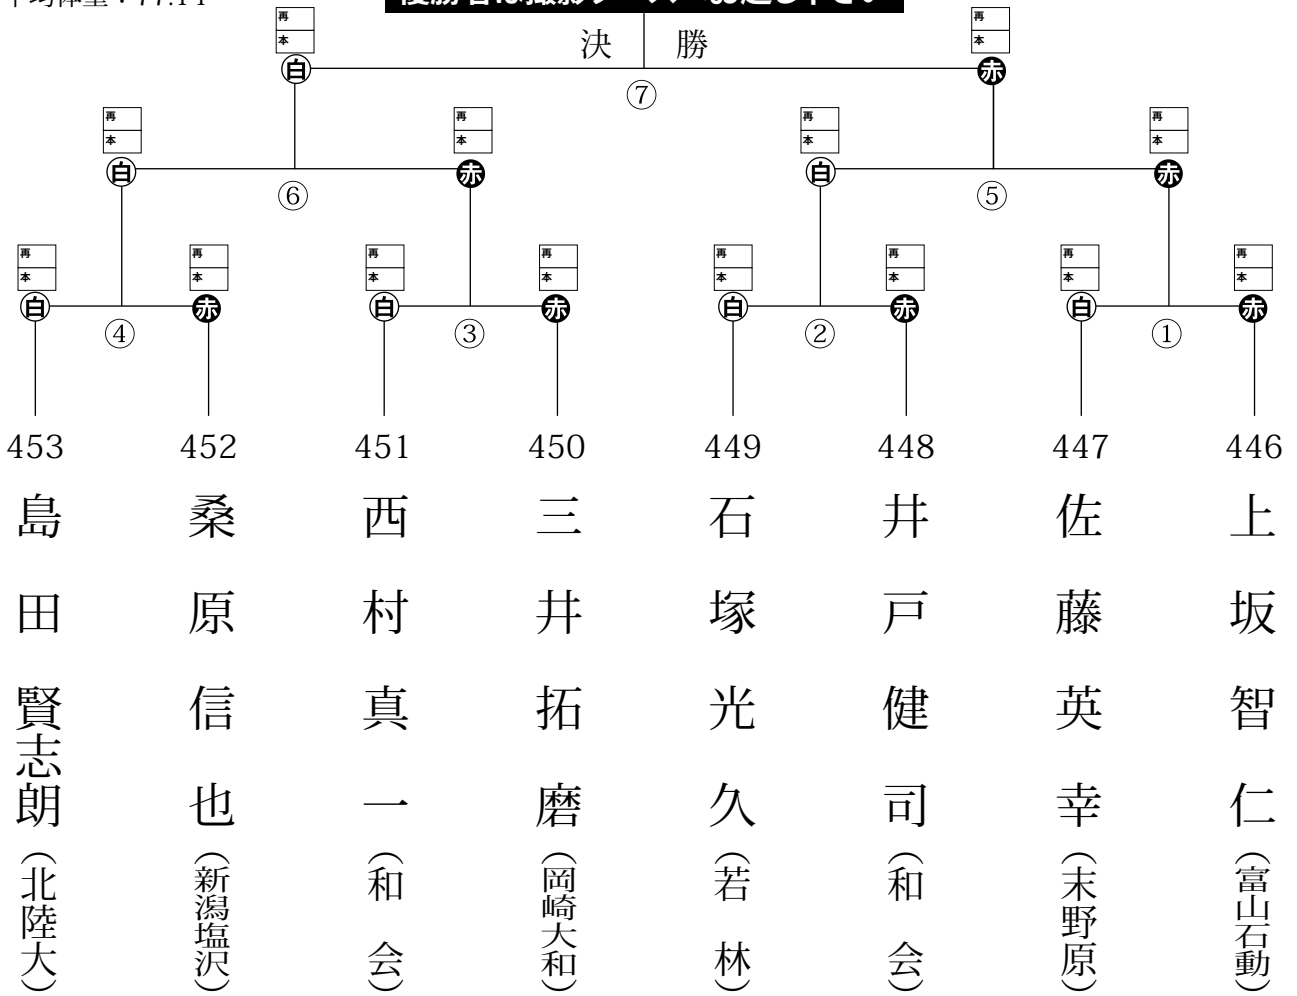

成人男子1の部 組手試合トーナメント

最高持点：69.50
 平均身長：166.71
 平均体重：60.64

試合	開始時間	試合コート
1・2回戦	9:30～	5コート
敗者復活戦	11:05～	5コート
決勝	13:20～	5コート
表彰コート	試合終了後	8コート

※あくまでも予定時間です。各コートで進行状況を確認して下さい。

優勝者は撮影ブースへお越し下さい

敗者復活戦トーナメント

優秀選手賞

成人男子2の部 組手試合トーナメント

最高持点：84.00
 平均身長：178.85
 平均体重：77.14

試合	開始時間	試合コート
1・2回戦	9:30～	5コート
敗者復活戦	11:05～	5コート
決勝	13:20～	6コート
表彰コート	試合終了後	9コート

※あくまでも予定時間です。
 各コートで進行状況を確認して下さい。

優勝者は撮影ブースへお越し下さい

敗者復活戦トーナメント

優秀選手賞