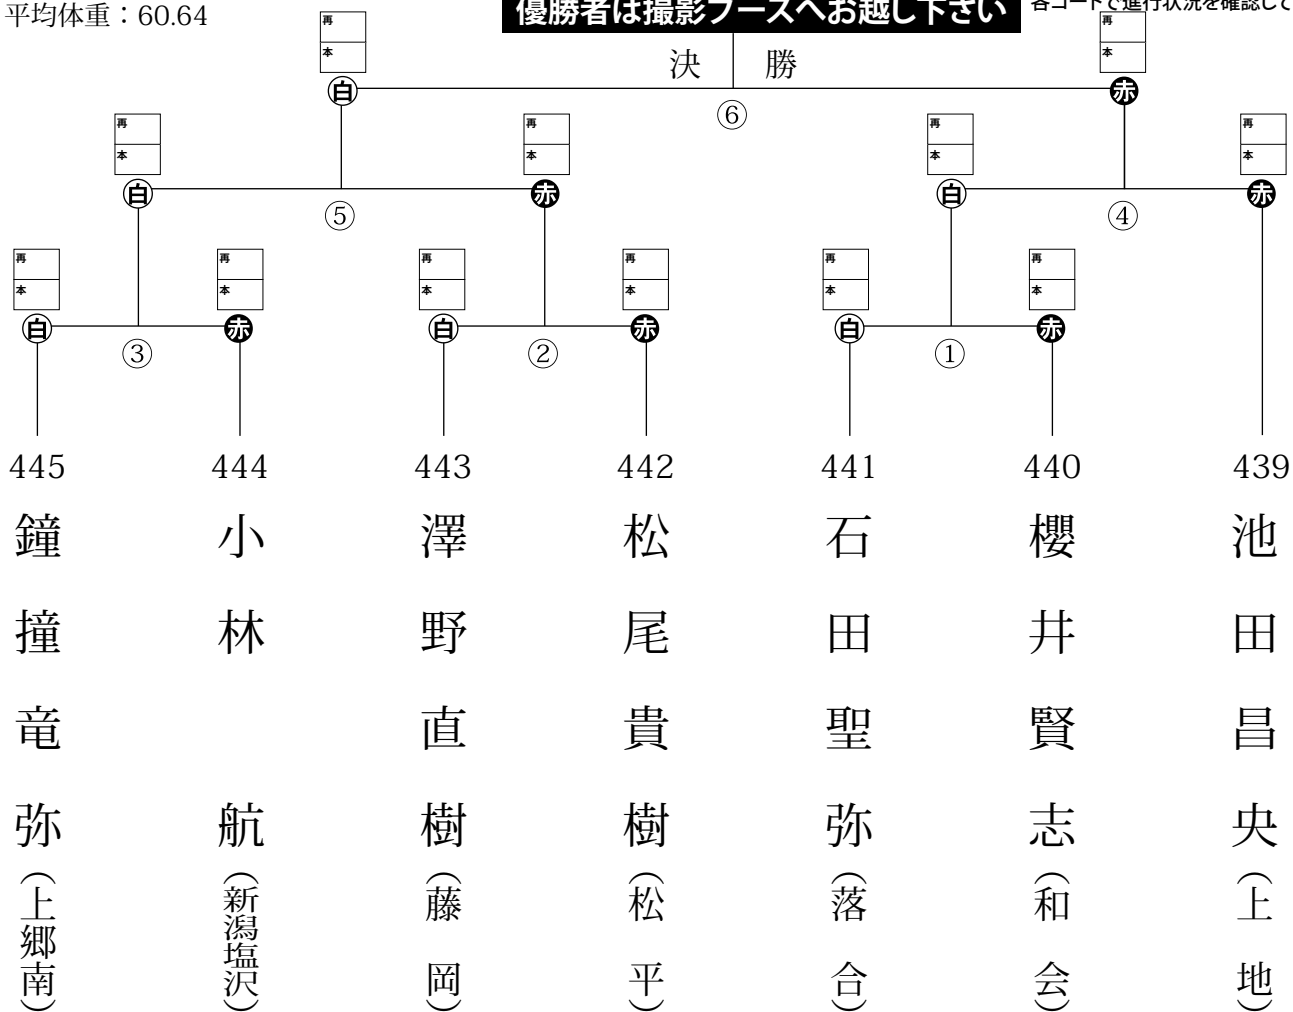

成人男子1の部 組手試合トーナメント

最高持点：69.50
 平均身長：166.71
 平均体重：60.64

試合	開始時間	試合コート
1・2回戦	9:30～	5コート
敗者復活戦	11:05～	5コート
決勝	13:20～	5コート
表彰コート	試合終了後	8コート

※あくまでも予定時間です。各コートで進行状況を確認して下さい。

優勝者は撮影ブースへお越し下さい

敗者復活戦トーナメント

優秀選手賞

成人男子2の部 組手試合トーナメント

最高持点：84.00
 平均身長：178.85
 平均体重：77.14

試合	開始時間	試合コート
1・2回戦	9:30～	5コート
敗者復活戦	11:05～	5コート
決勝	13:20～	6コート
表彰コート	試合終了後	9コート

※あくまでも予定時間です。
 各コートで進行状況を確認して下さい。

優勝者は撮影ブースへお越し下さい

敗者復活戦トーナメント

優秀選手賞