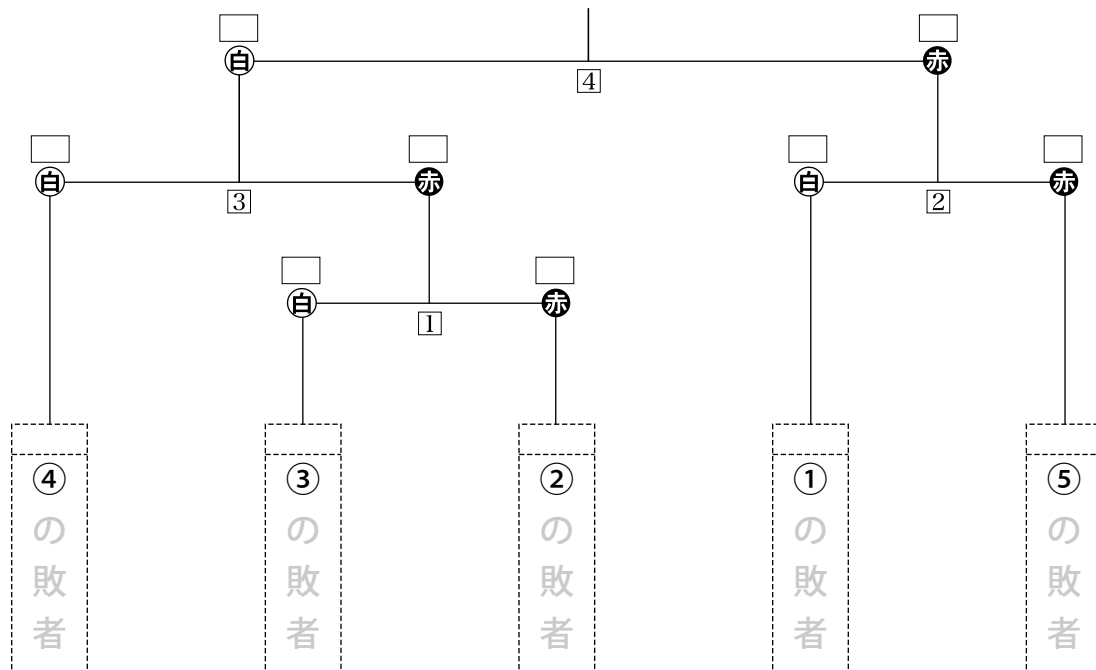

成人男子1の部 組手試合トーナメント

最高持点：69.50
 平均身長：166.71
 平均体重：60.64

試合	開始時間	試合コート
1・2回戦	9:30～	5コート
敗者復活戦	11:05～	5コート
決勝	13:20～	5コート
表彰コート	試合終了後	8コート

※あくまでも予定時間です。各コートで進行状況を確認して下さい。

優勝者は撮影ブースへお越し下さい

敗者復活戦トーナメント

優秀選手賞

成人男子2の部 組手試合トーナメント

最高持点：84.00
 平均身長：178.85
 平均体重：77.14

試合	開始時間	試合コート
1・2回戦	9:30～	5コート
敗者復活戦	11:05～	5コート
決勝	13:20～	6コート
表彰コート	試合終了後	9コート

※あくまでも予定時間です。
 各コートで進行状況を確認して下さい。

優勝者は撮影ブースへお越し下さい

敗者復活戦トーナメント

優秀選手賞