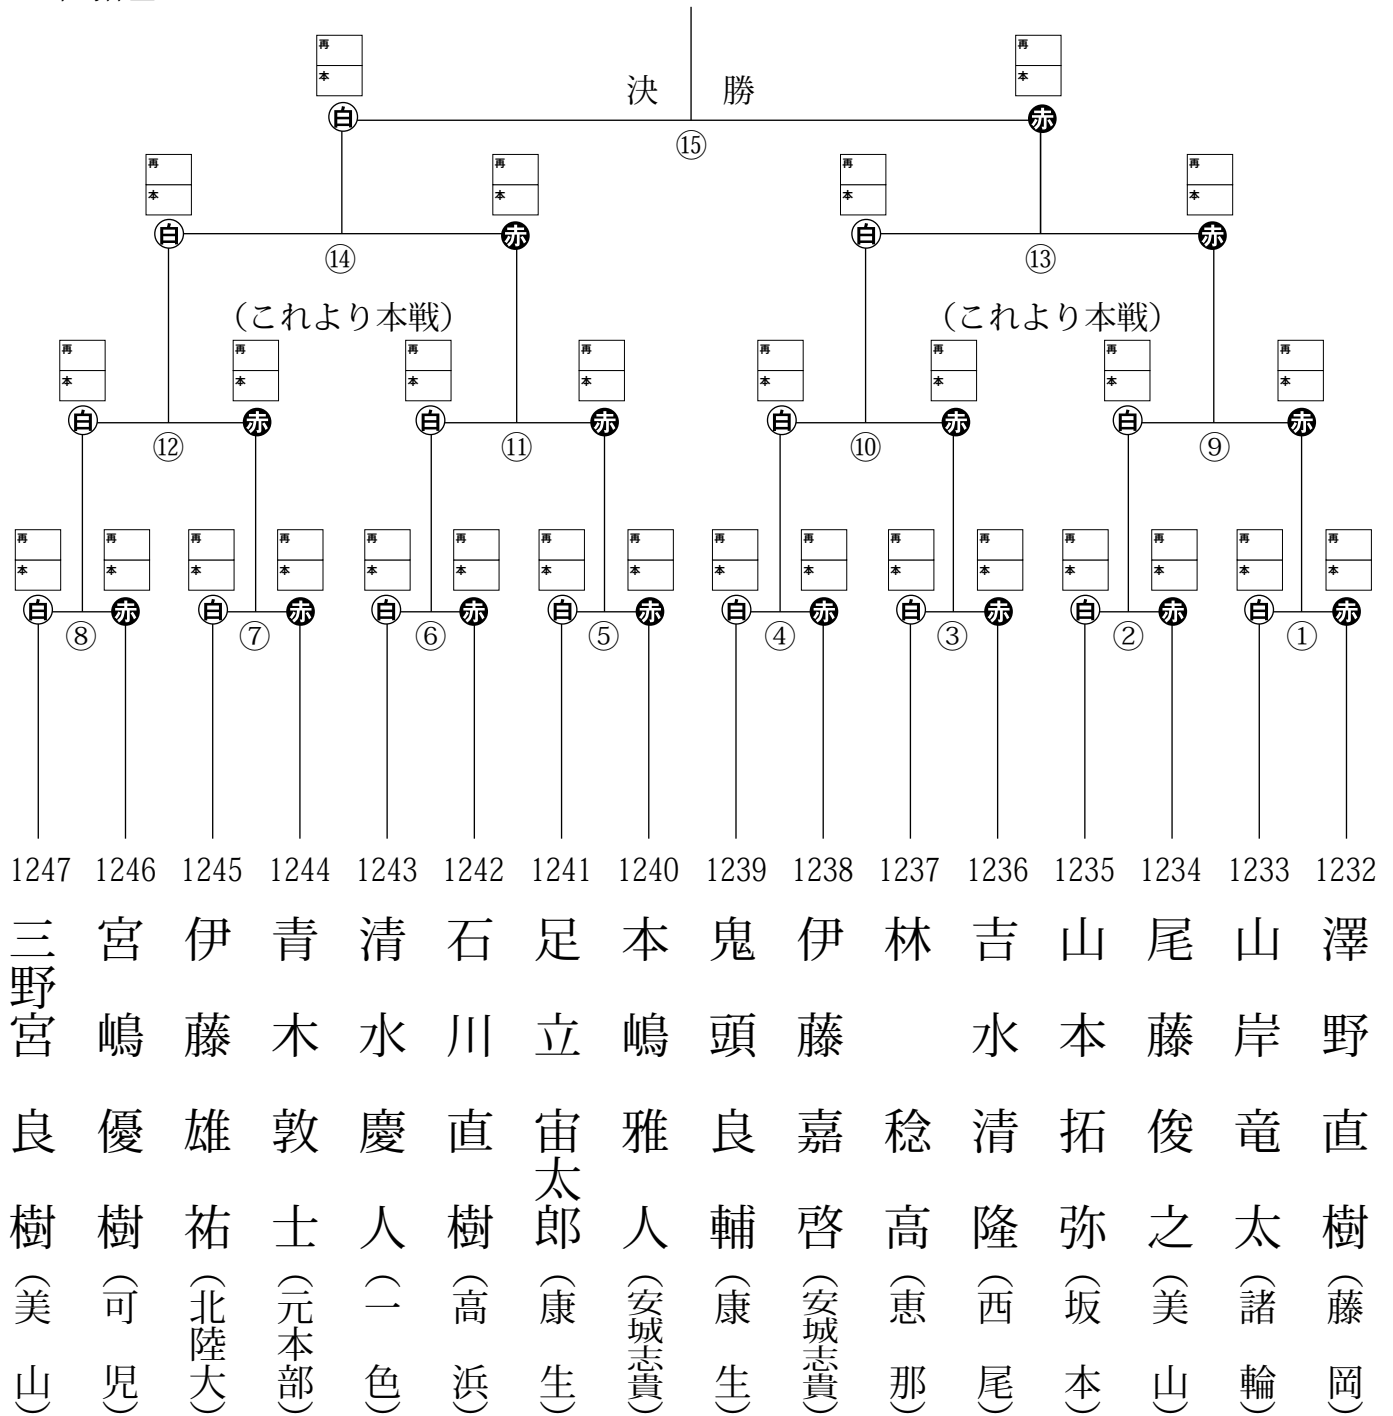

# 成人男子3の部 組手試合トーナメント

最高持点：68.00

平均身長：168.56

平均体重：64.44

# 成人男子4の部 組手試合トーナメント

最高持点：72.50

平均身長：171.31

平均体重：69.44

# 成人男子6の部 組手試合トーナメント

最高持点：96.00

平均身長：178.13

平均体重：95.75