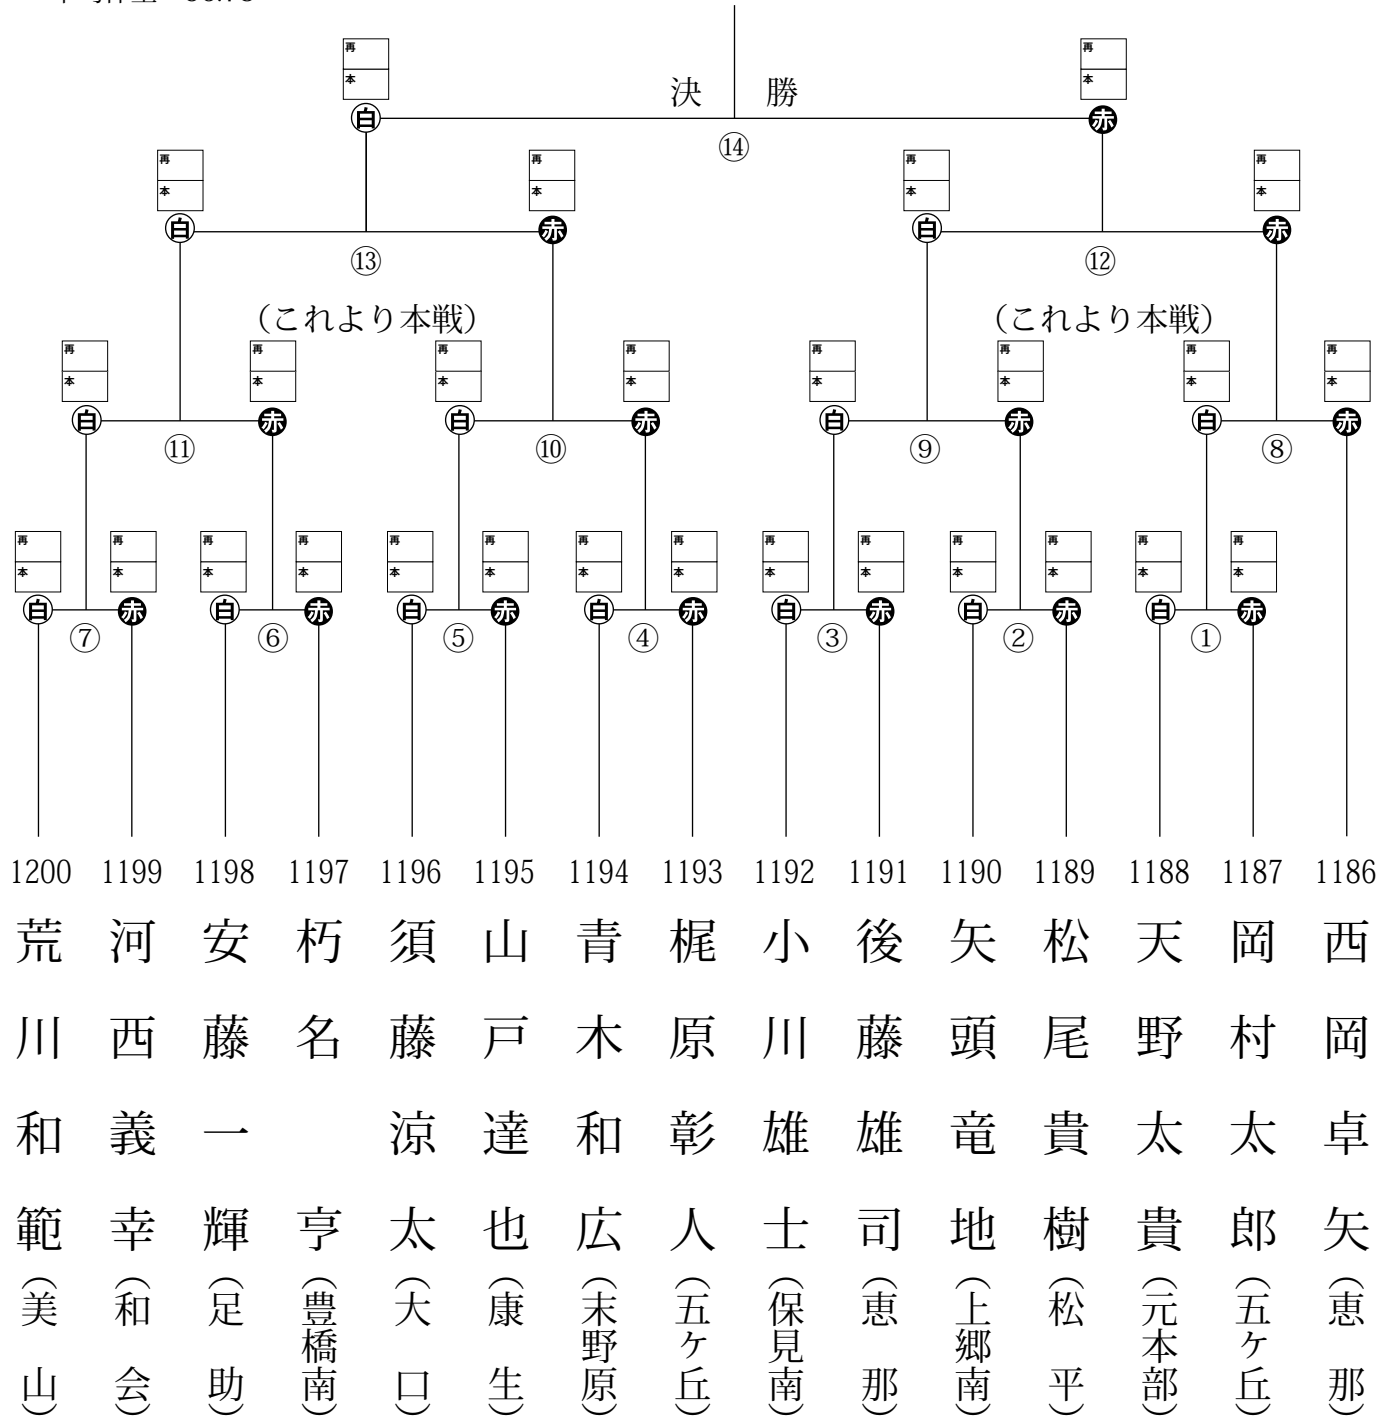

# 成人男子1の部 組手試合トーナメント

最高持点：62.50

平均身長：163.67

平均体重：56.73

# 成人男子3の部 組手試合トーナメント

最高持点：68.00

平均身長：168.56

平均体重：64.44

# 成人男子4の部 組手試合トーナメント

最高持点：72.50

平均身長：171.31

平均体重：69.44

# 成人男子6の部 組手試合トーナメント

最高持点：96.00

平均身長：178.13

平均体重：95.75