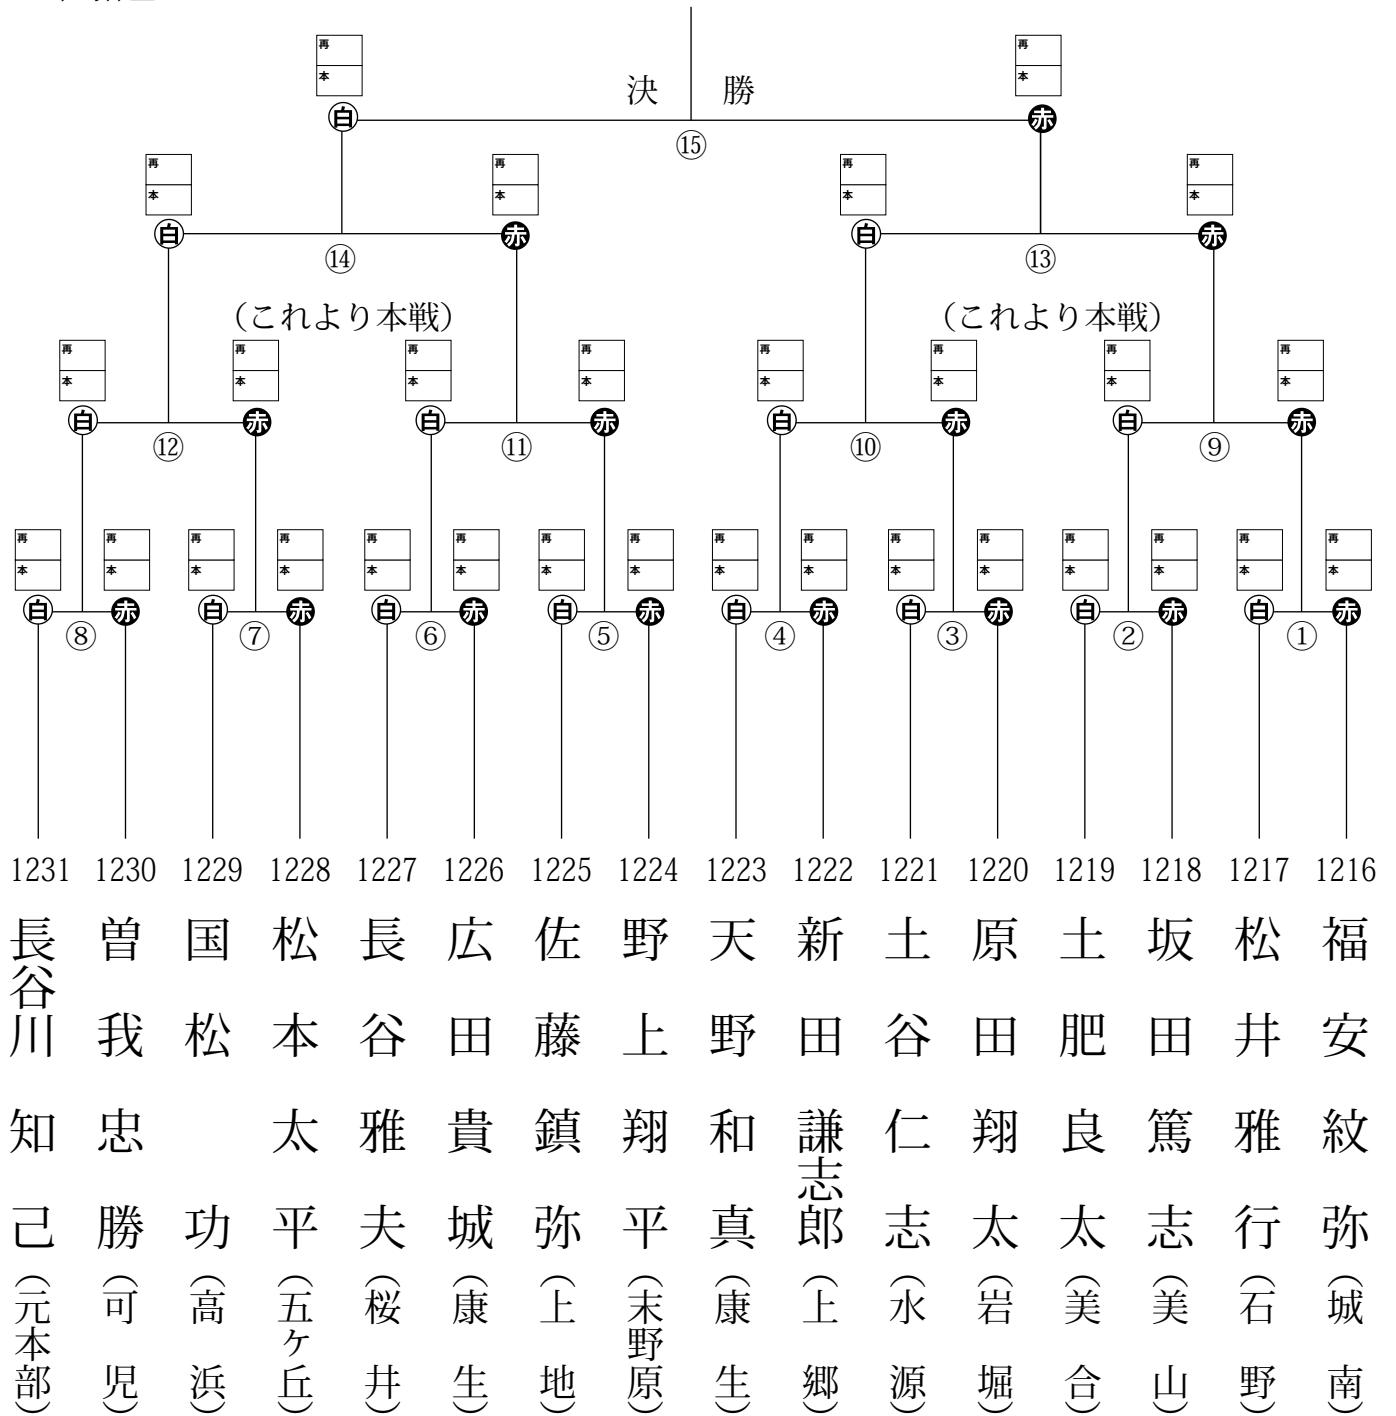

# 成人男子1の部 組手試合トーナメント

最高持点：62.50

平均身長：163.67

平均体重：56.73

# 成人男子3の部 組手試合トーナメント

最高持点：68.00

平均身長：168.56

平均体重：64.44

# 成人男子4の部 組手試合トーナメント

最高持点：72.50

平均身長：171.31

平均体重：69.44

# 成人男子6の部 組手試合トーナメント

最高持点：96.00

平均身長：178.13

平均体重：95.75