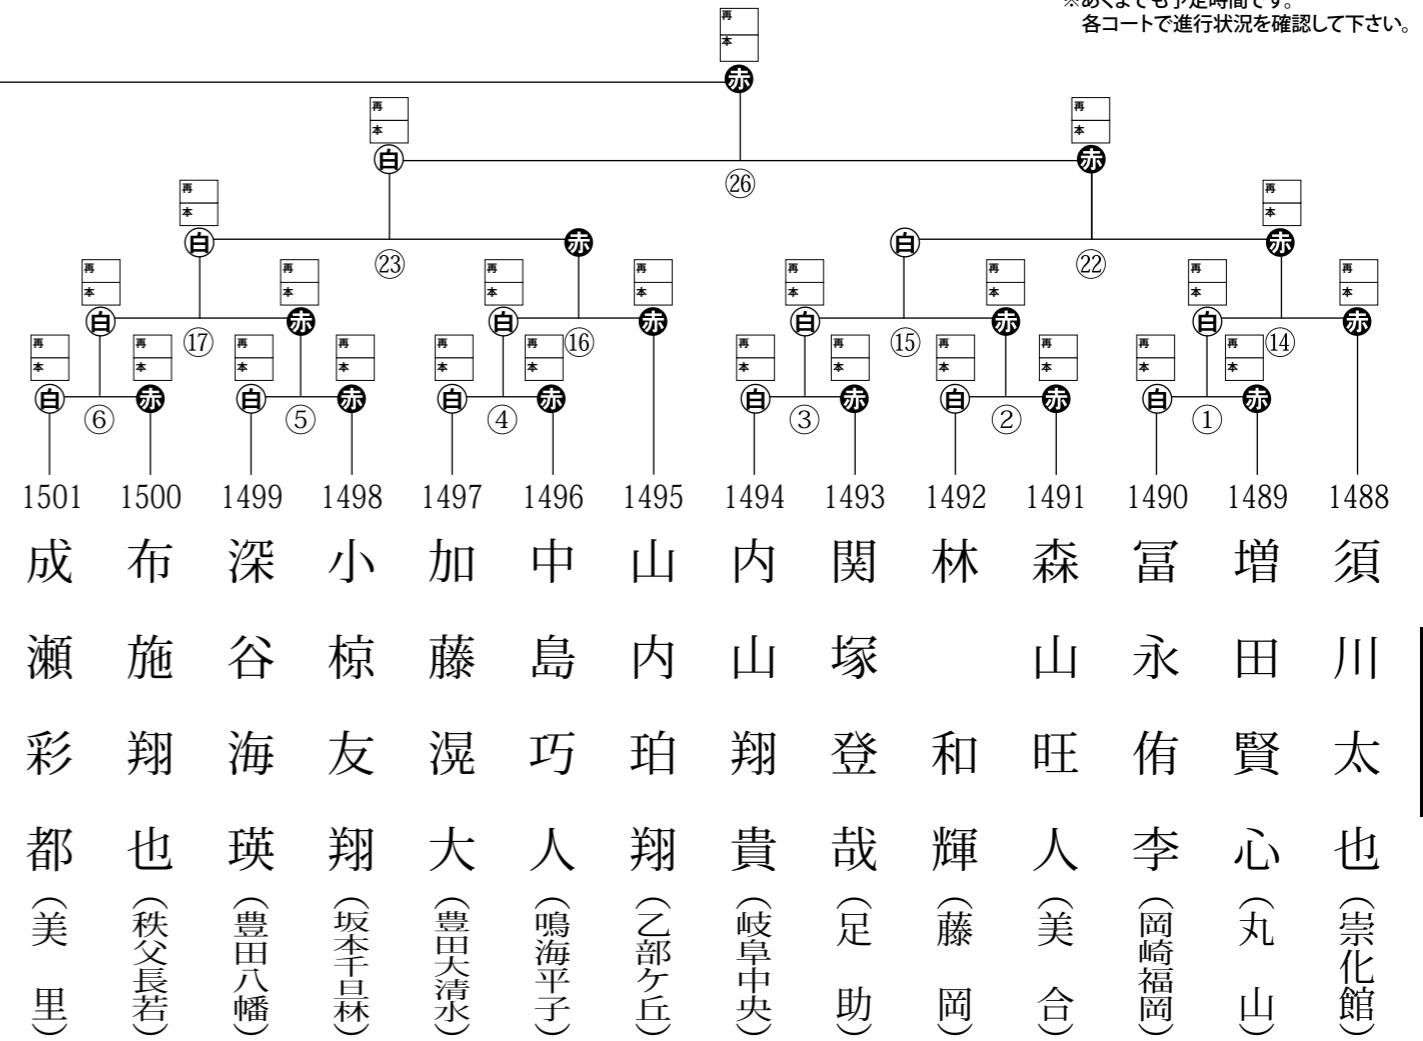

最高持点：58.00
 平均身長：160.73
 平均体重：48.74

中学男子7の部 組手試合トーナメント

優勝者は撮影ブースへお越し下さい

中学男子7の部 組手試合トーナメント

試合	開始時間	試合コート
1回戦・2回戦	9:00～	21コート
準々決勝・準決勝	13:20～	21コート
決勝	16:20～	7コート

※あくまでも予定時間です。
 各コートで進行状況を確認して下さい。

中学男子7

中学男子7