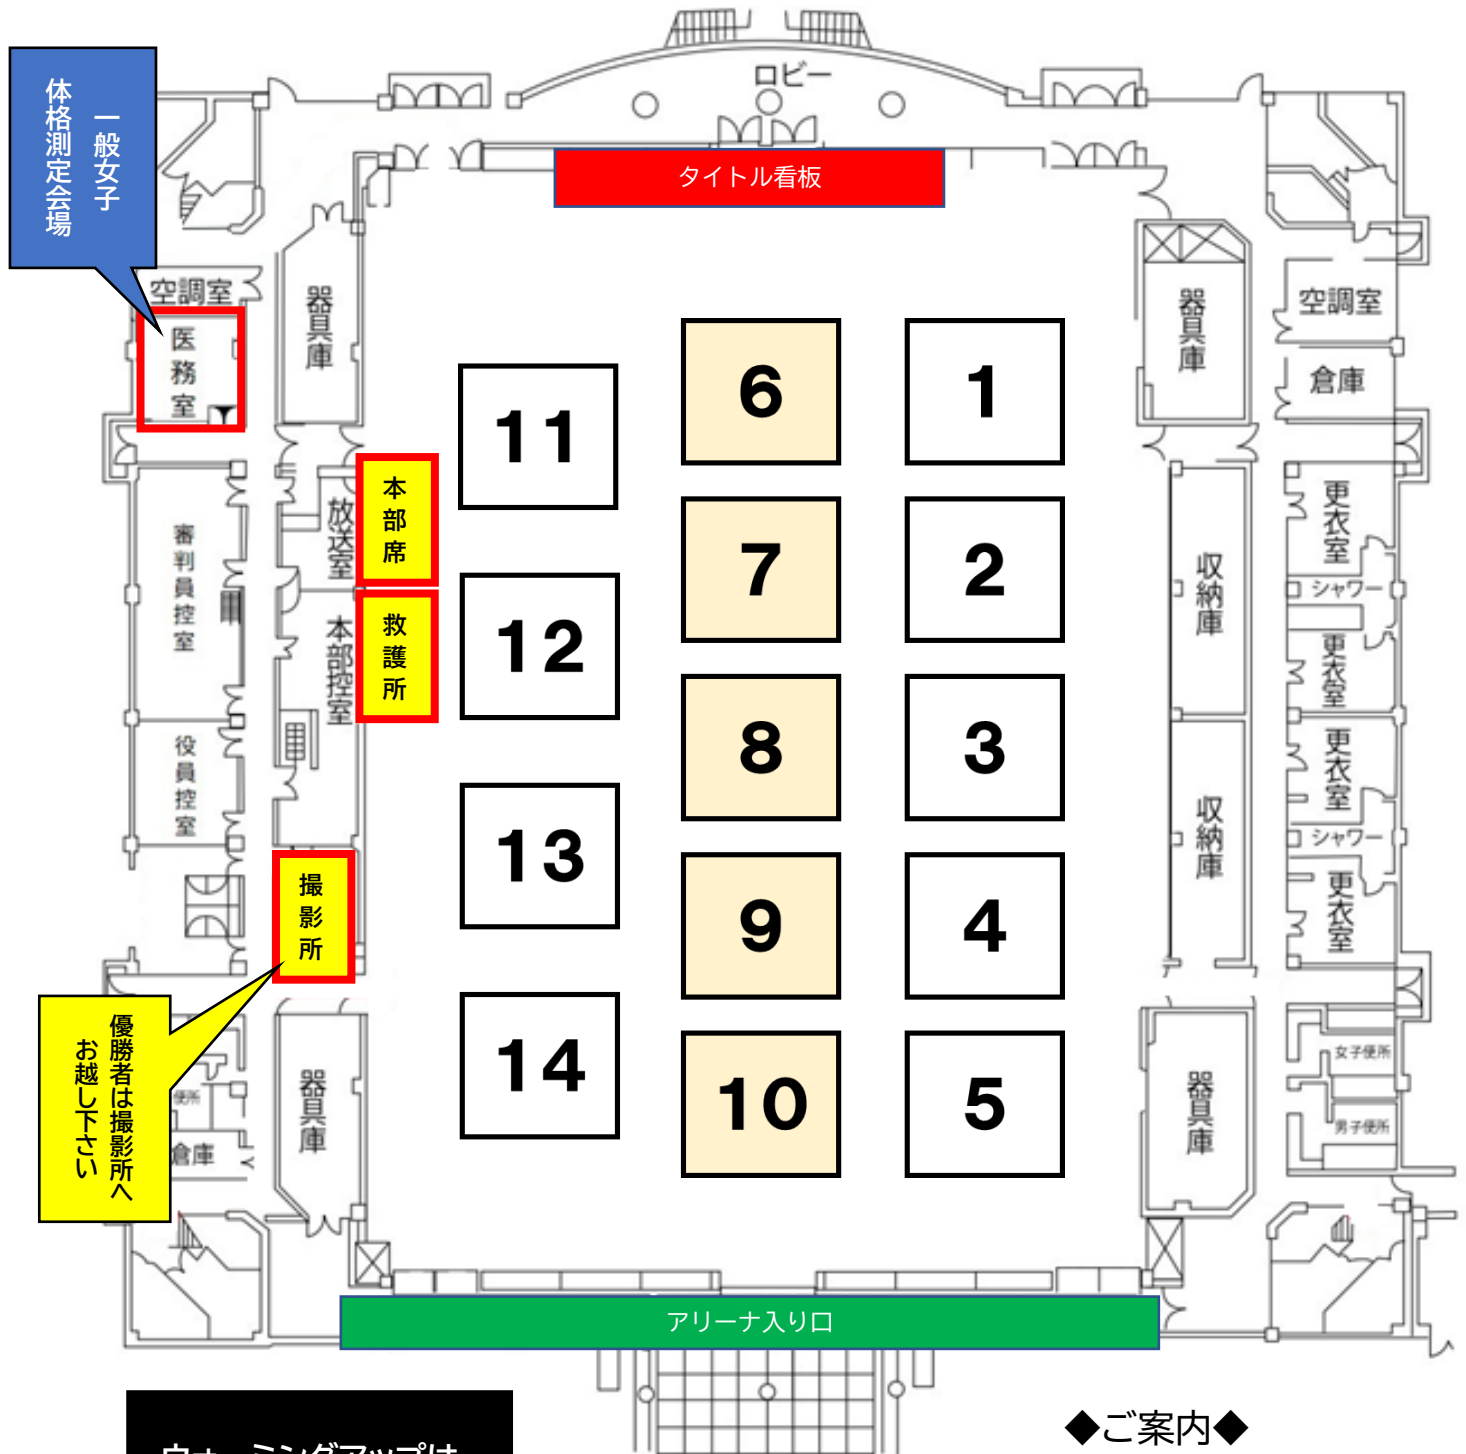

コート案内図

ウォーミングアップは、
各コートで行って下さい

ユース男子
一般男子
体格測定会場

◆ご案内◆

“体格測定について”

- 一般女子
時間：8:15～8:50 場所：医務室
- ユース男子
時間：9:30～11:00 場所：体育館アリーナ前ロビー
- 一般男子
時間：12:00～14:00 場所：体育館アリーナ前ロビー

“最高持点を超えた場合は出場できません”
“女子選手の体格測定は女性スタッフがいきます”