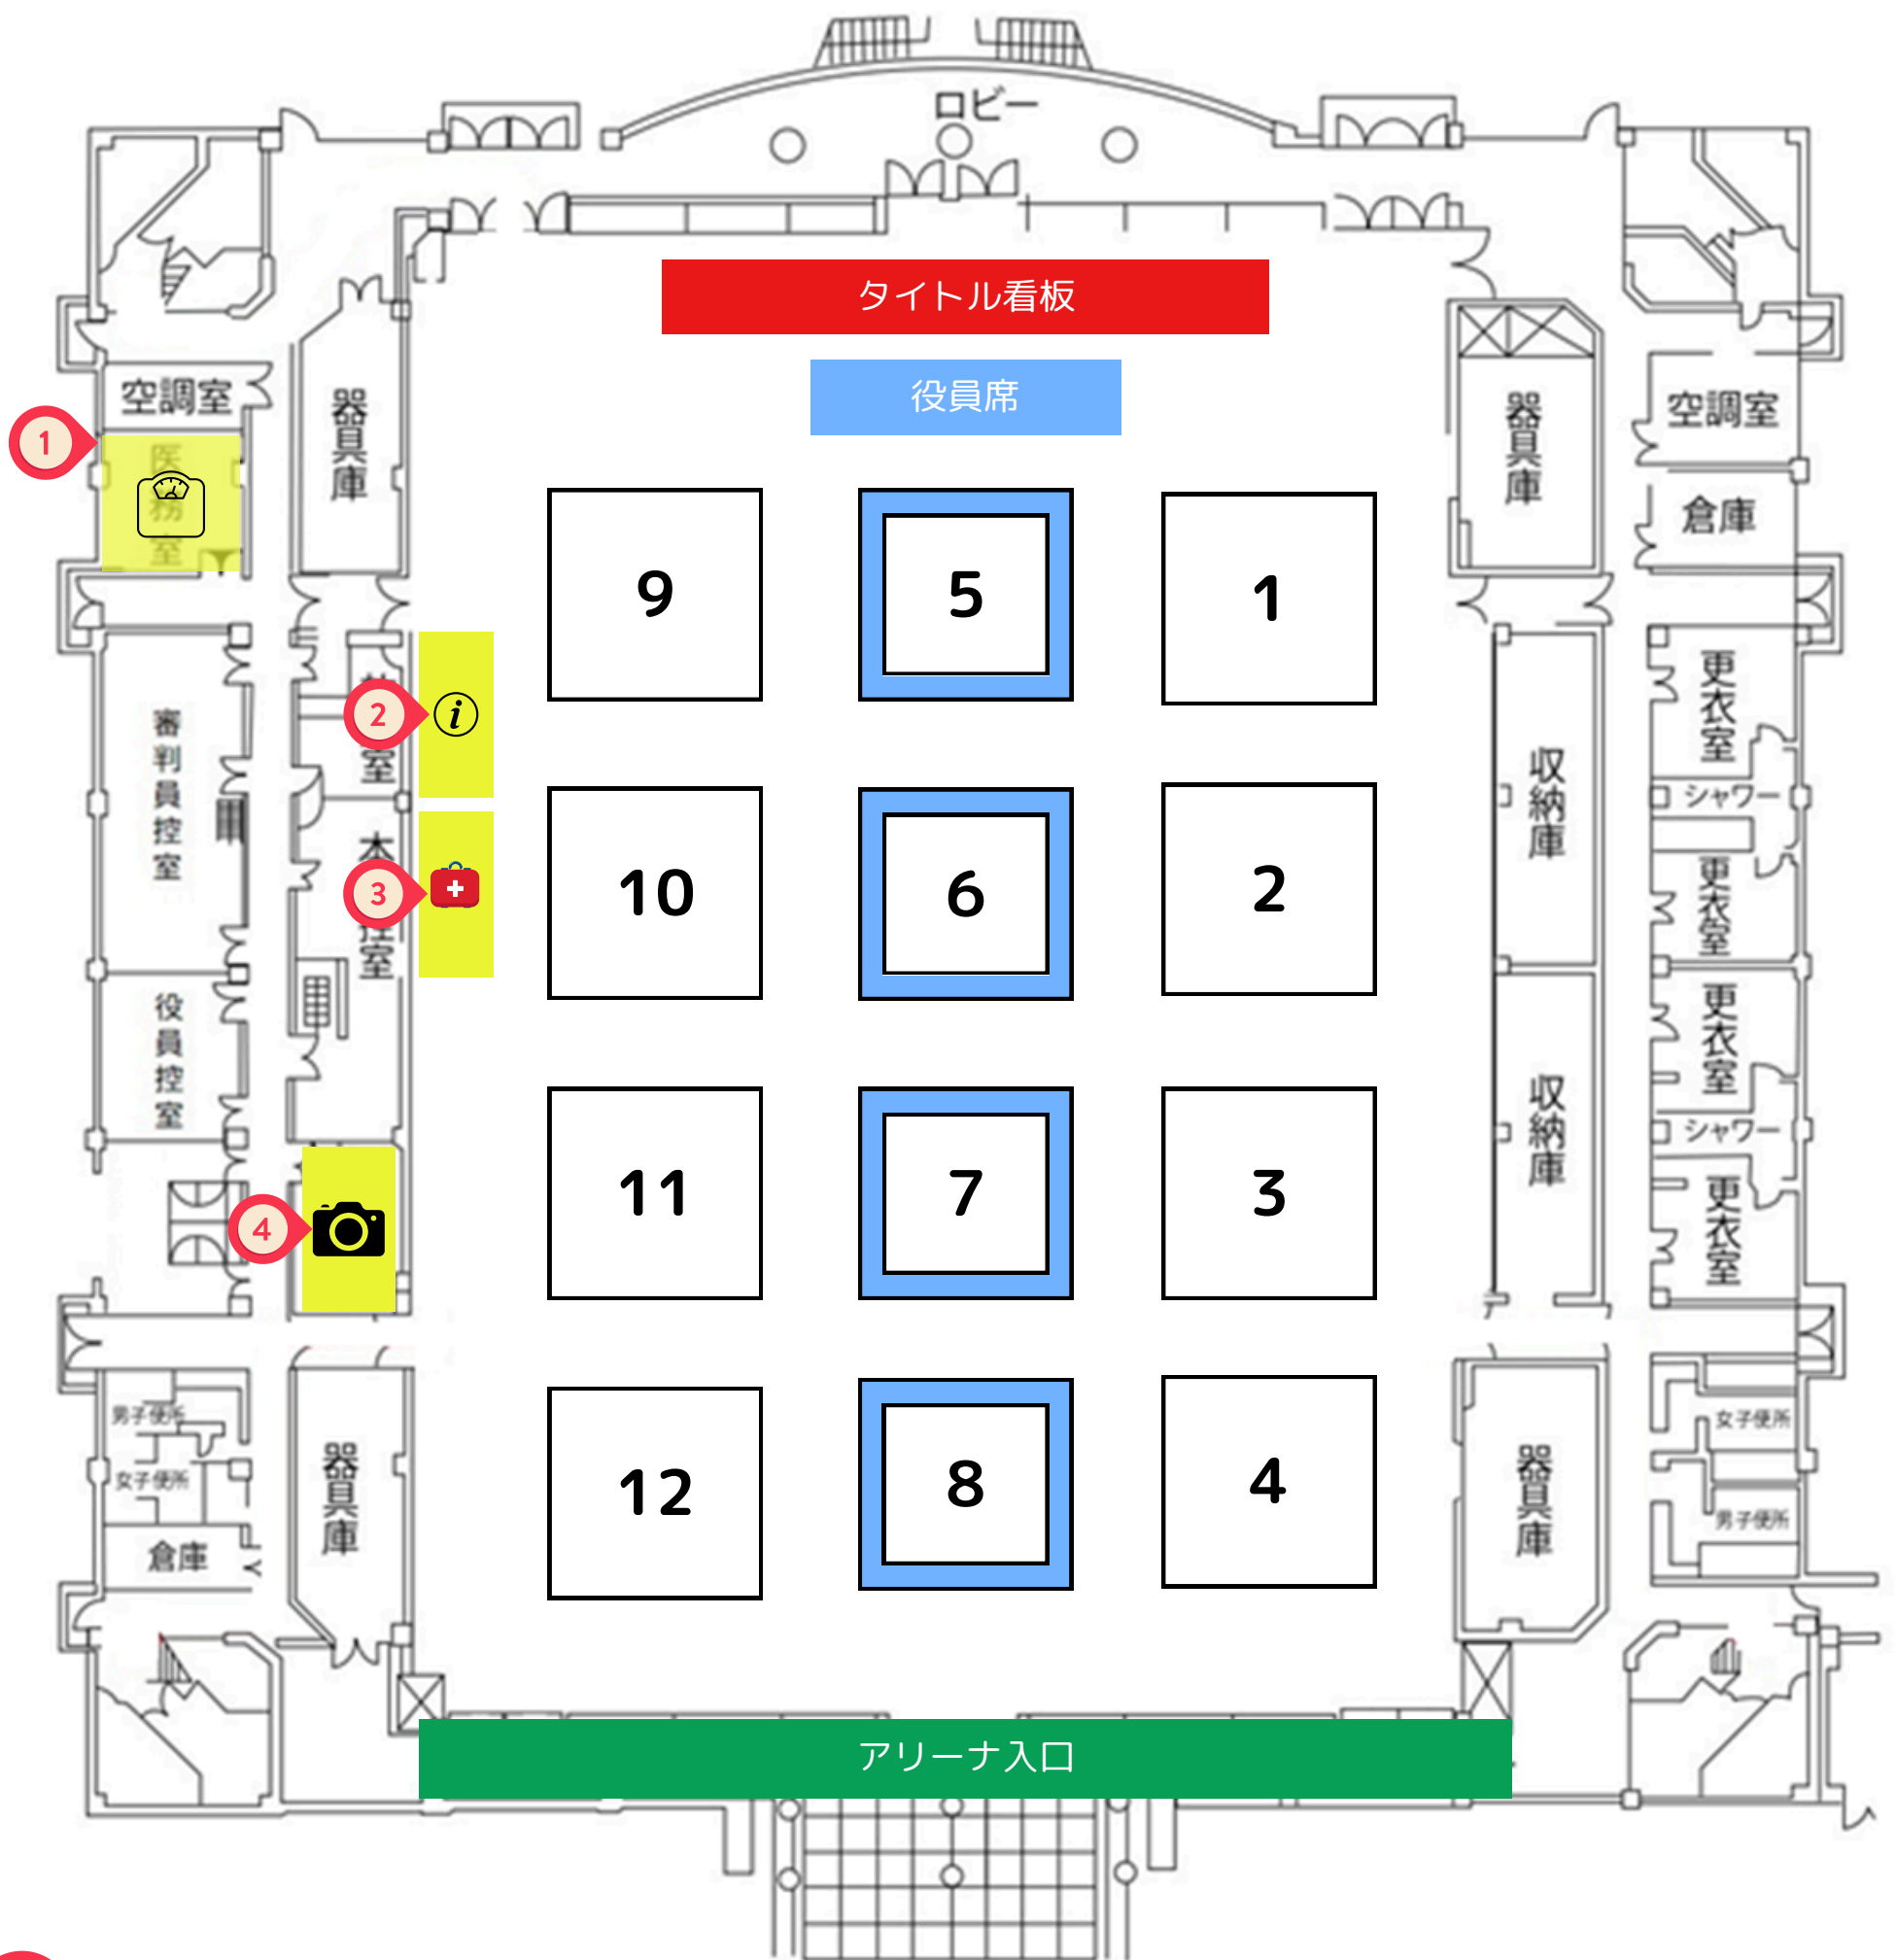

コート案内図

- 1 女子体格測定
- 2 本部席・参加賞引換所
- 3 医療・救護
- 4 優勝者撮影ブース
- 5 男子体格測定は体育館外 第1錬成道場にて実施

体格測定について

■一般女子

時間：11:00~12:45

場所：医務室

■ユース男子/一般男子

時間：11:00~12:45

場所：第1錬成道場

“身長と体重を当日計測し持点を計算します”

※道着分の重さは持点より引きません

“最高持点を超えた場合は出場できません”

“女子選手の体格測定は女性スタッフがいきます”

岡崎中央総合公園

体育館・第1錬成道場マップ