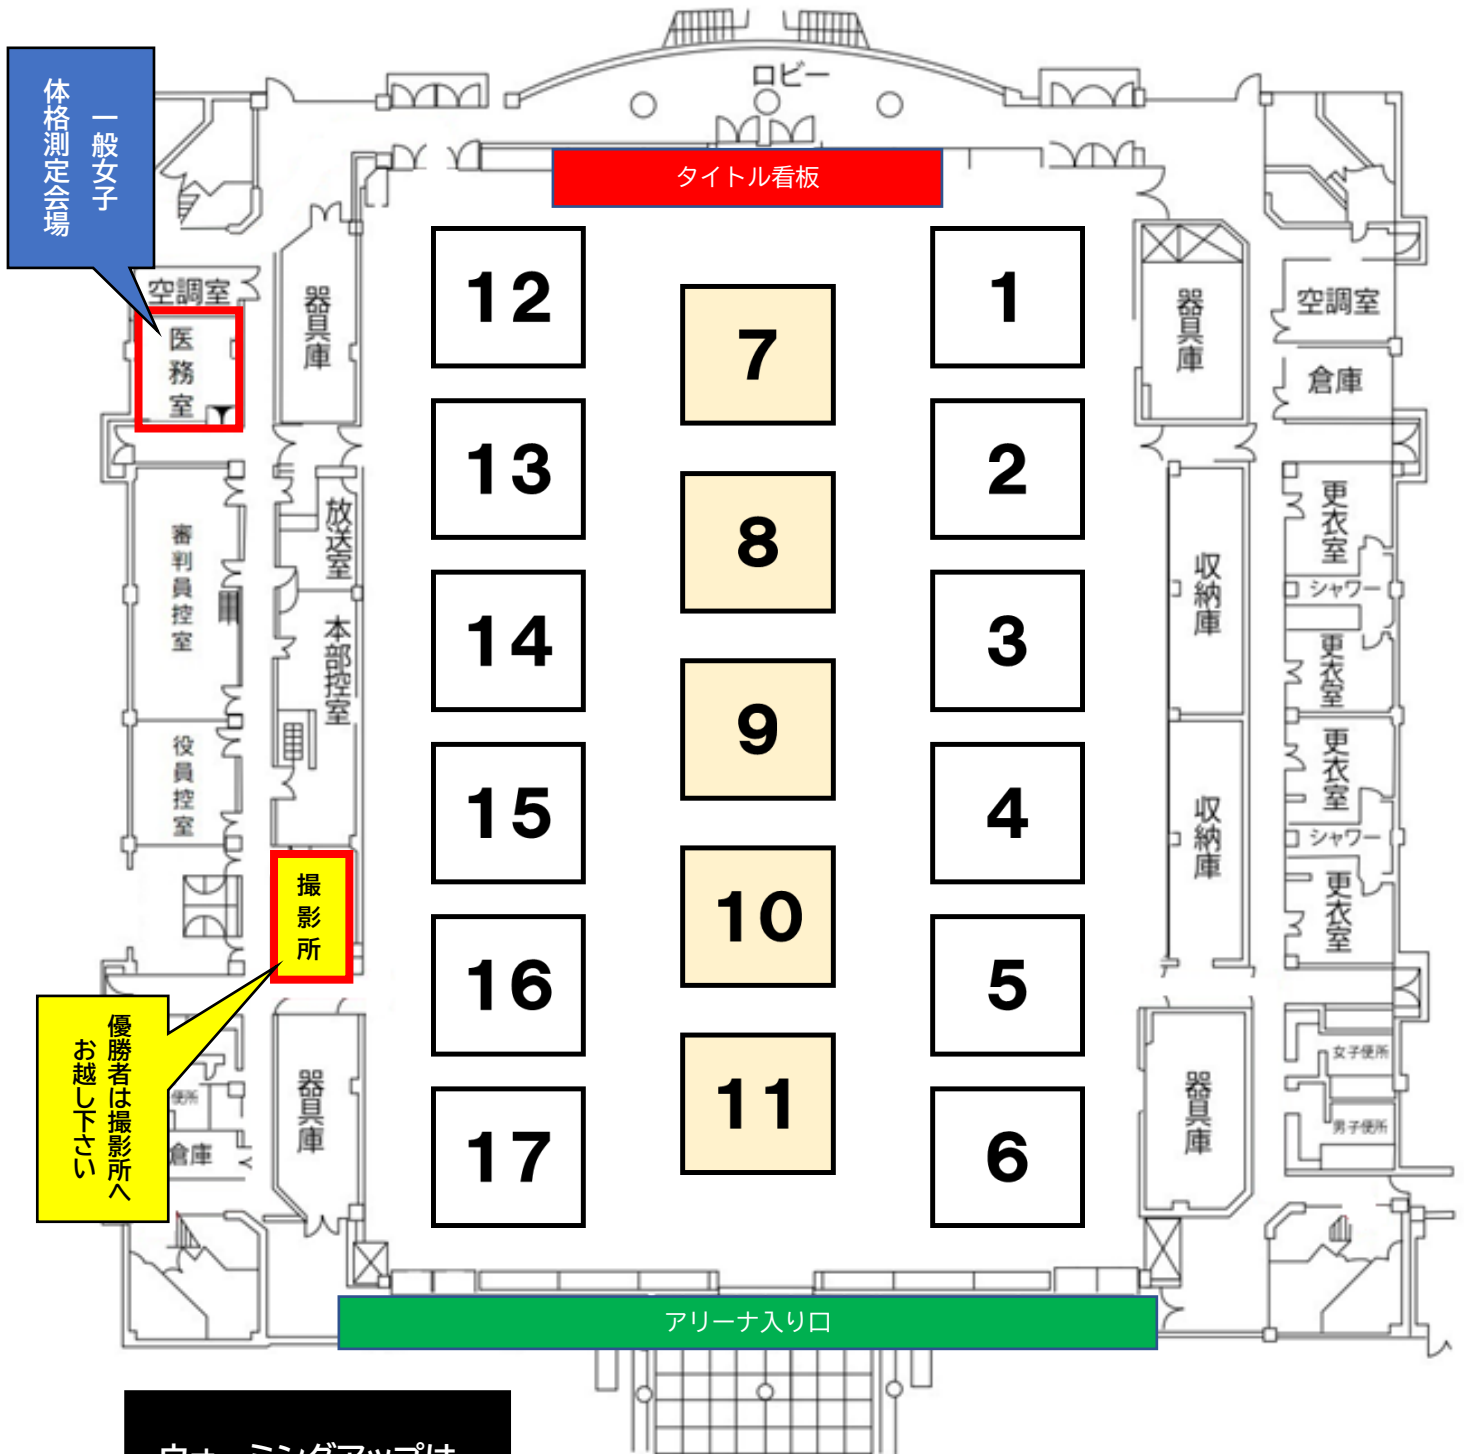

コート案内図

ウォーミングアップは、
各コートで行って下さい

ユース男子
一般男子
体格測定会場

◆ご案内◆

“体格測定について”

- 一般女子
時間：9:30～11:00 場所：医務室
- ユース男子・一般男子
時間：12:00～14:30 場所：体育館アリーナ前ロビー

“最高持点を超えた場合は出場できません”
“女子選手の体格測定は女性スタッフがいきます”