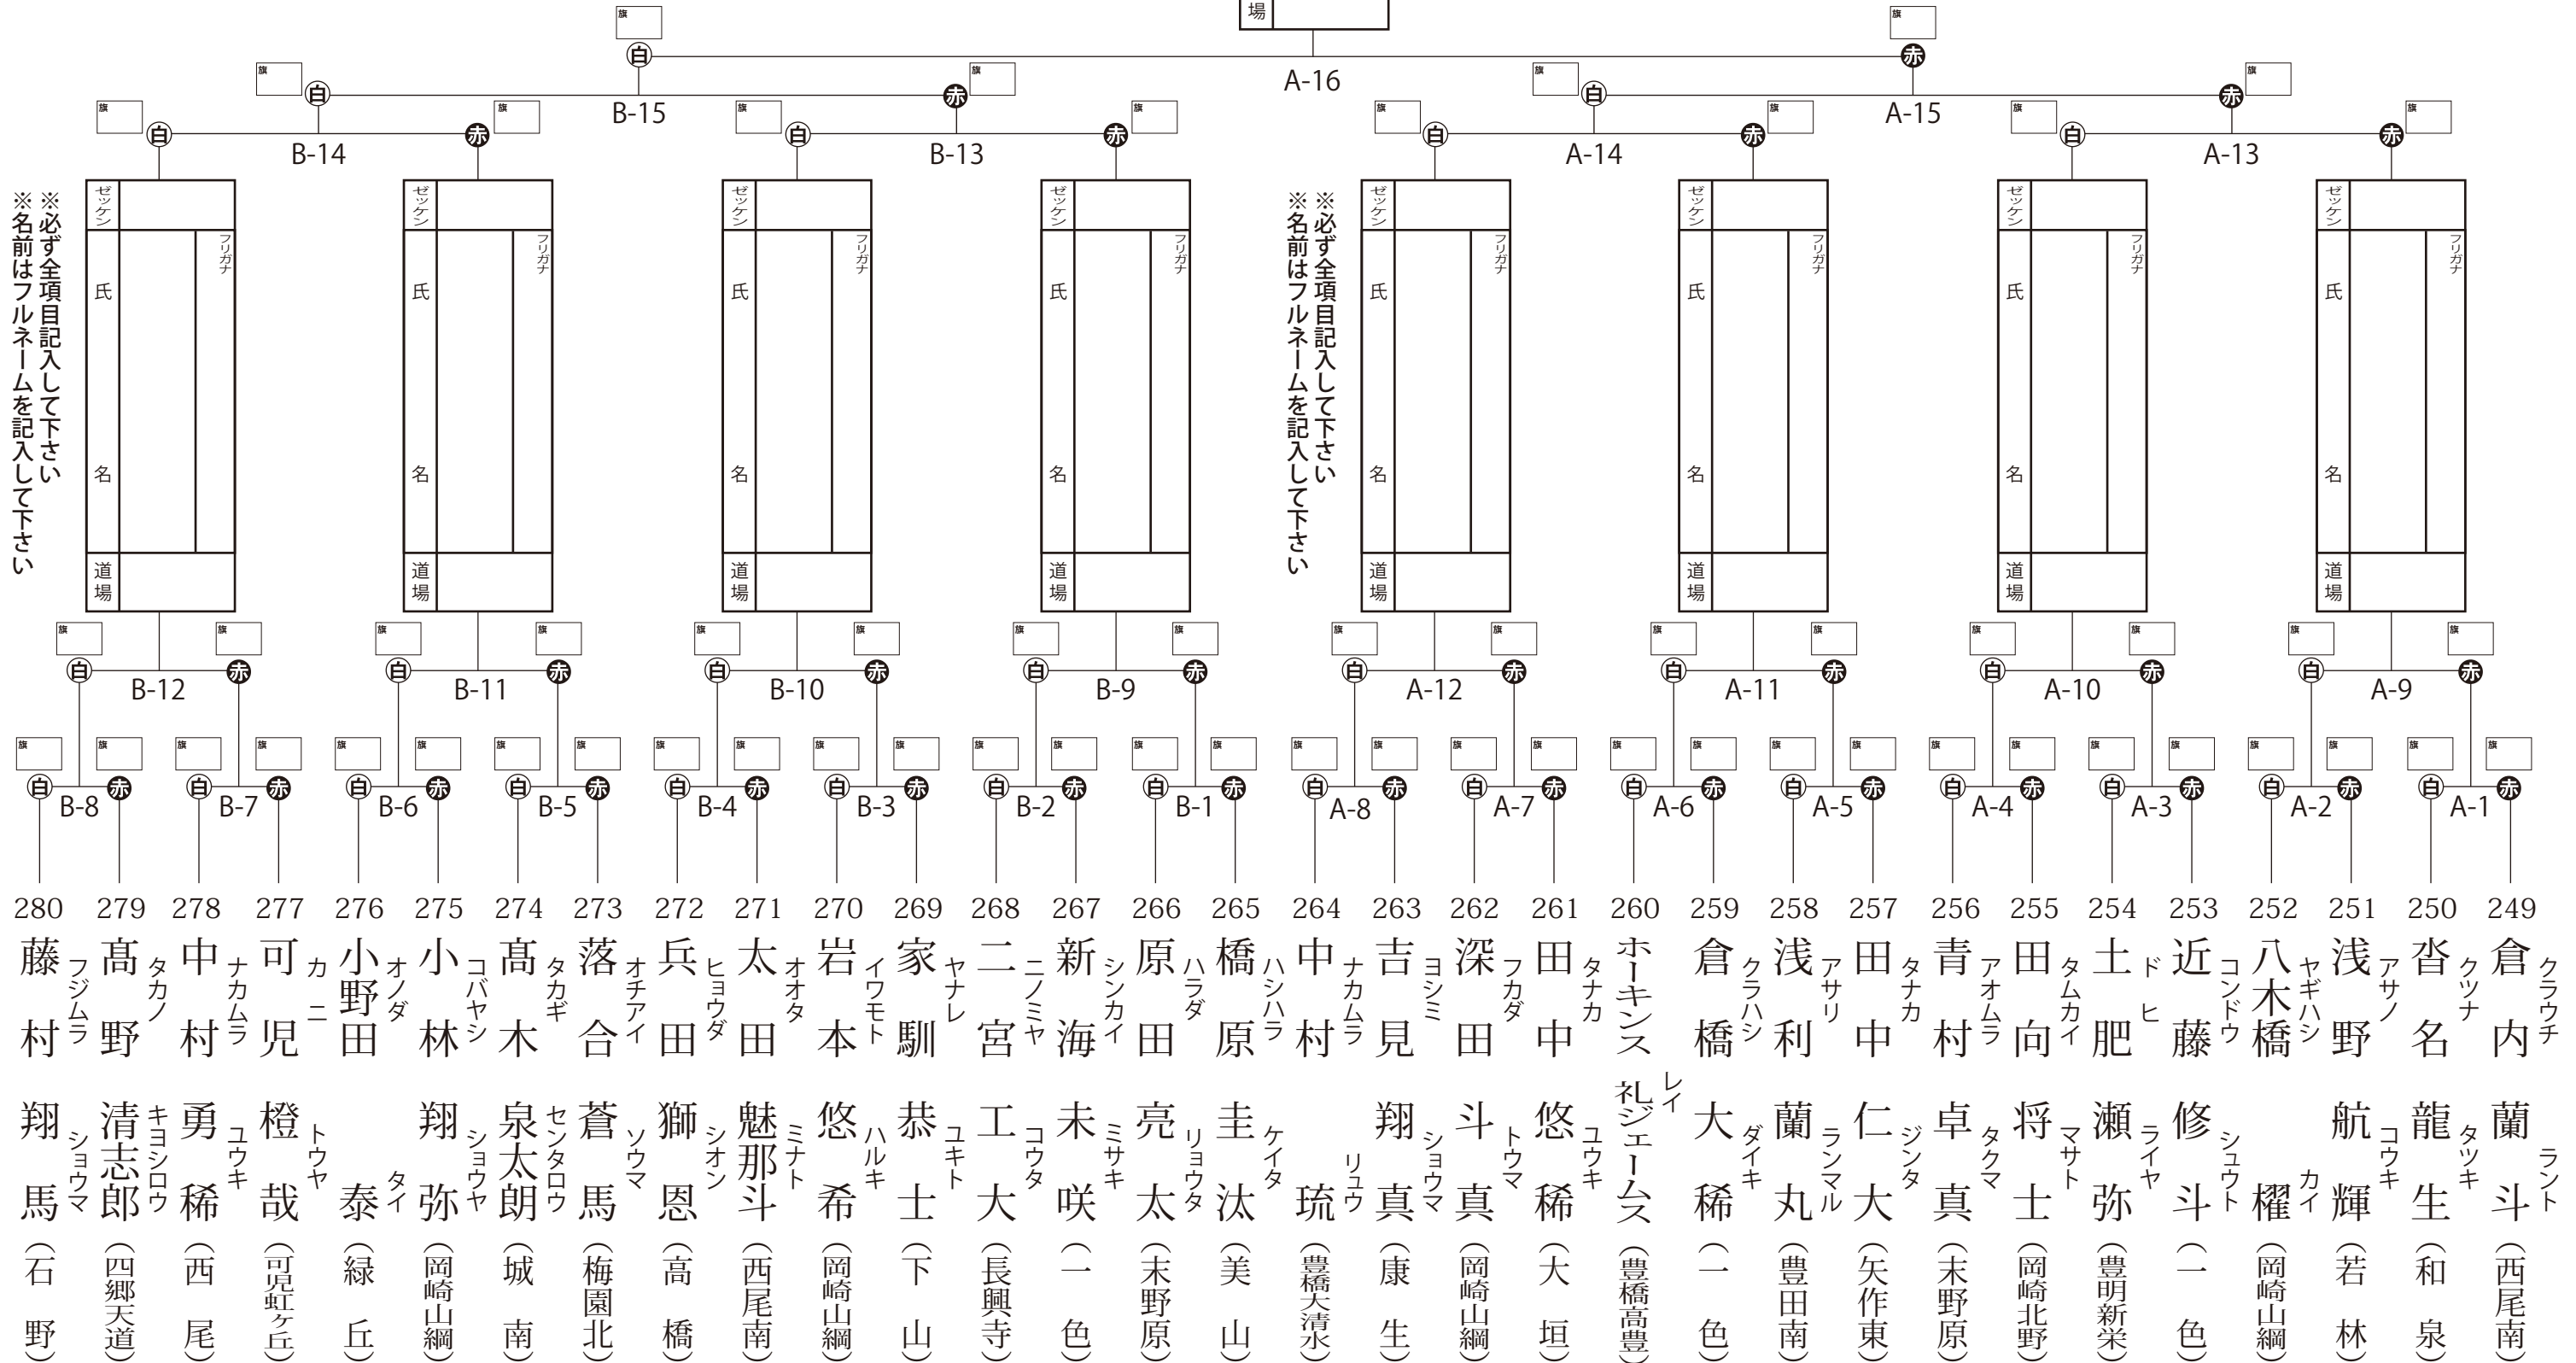

《9月25日開催》
不動館杯 9月大会 (コート記録用)

小学男子9の部 組手試合トーナメント

最高持点：30.00
平均身長：127.18
平均体重：26.14

	主 審	コート	試合順	開始時間	監査サイン
1回戦～準決勝		Aコート/Bコート	A-1~15/B-1~15	9:00~	
決 勝		Aコート	A-16	連戦選手の回復具合をみて開始すること	

※監査はトーナメント表に間違いがないか確認して下さい
※決勝前にAコート記録用紙にBコートの結果を転記して下さい

例 この試合は3人判定のため、副審の引き分け判定はありません
←あがった旗の本数を正確に記入してください

例 ポイント判定以外の結果は
敗者の□へ記入

ダウン⇒**ダ**   T K O⇒**T**   力量の差⇒**力**
戦意喪失⇒**セ**   棄権⇒**キ**   欠場⇒**欠**
反則⇒**反**   重反則は反を○で囲む

ゼンシ	
氏	フリガナ
名	
道場	

※必ず全項目記入して下さい
※名前はフルネームを記入して下さい

※必ず全項目記入して下さい
※名前はフルネームを記入して下さい

280	279	278	277	276	275	274	273	272	271	270	269	268	267	266	265	264	263	262	261	260	259	258	257	256	255	254	253	252	251	250	249
藤村	高野	中村	可児	小野田	小林	高木	落合	兵田	太田	岩本	家本	二宮	新海	原田	橋原	中村	吉見	深田	田中	ホーキンス	倉橋	浅利	田中	青村	田向	土肥	近藤	八木橋	浅野	沓名	倉内
翔馬	清志郎	勇稀	橙哉	泰	翔弥	泉太朗	蒼馬	獅恩	魅那斗	悠希	恭士	工大	未咲	亮太	圭汰	琉	翔真	斗真	悠稀	礼ジエー	大稀	蘭丸	仁大	卓真	将士	瀬弥	修斗	航輝	龍生	蘭斗	
(石野)	(四郷天道)	(西尾)	(可児虹ヶ丘)	(緑丘)	(岡崎山綱)	(城南)	(梅園北)	(高橋)	(西尾南)	(岡崎山綱)	(下山)	(長興寺)	(一色)	(末野原)	(美山)	(豊橋大清水)	(康生)	(岡崎山綱)	(大垣)	(豊橋高豊)	(一色)	(豊田南)	(矢作東)	(末野原)	(岡崎北野)	(豊明新栄)	(一色)	(岡崎山綱)	(若林)	(和泉)	(西尾南)

Bコートで開始

Aコートで開始