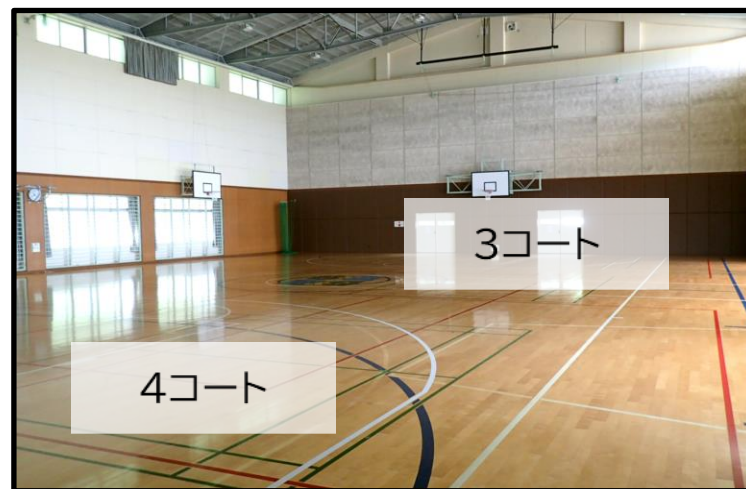

SF岐阜チャレンジマッチ2022 各コートで1回戦～決勝戦まで進行する

入場開始	9:00	10:30	12:30	14:00
試合開始	9:30	11:00	13:00	14:30
各部終了	10:30	12:00	14:00	15:30

コート	第1部	第2部	第3部	第4部	会場
1コート(畳)	小男1	小男5	ユ成女1.2/成男II	ユ男1.2/成男	2階
2コート	小男2	小男6	中男1.2	試合無し	
3コート	小男3	小男7	中男3.4	小女1.2	1階
4コート	小男4	幼男1.2/中女1.2.3	中男5.6	小女3.4	