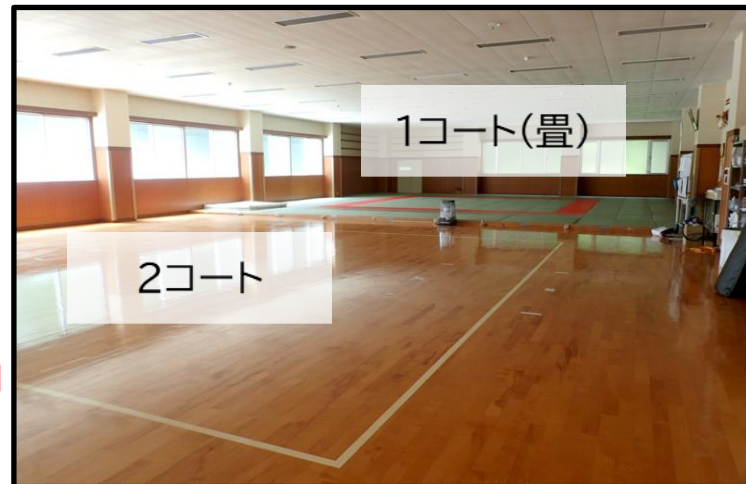

SF岐阜チャレンジマッチ2022 各コートで1回戦～決勝戦まで進行する

入場開始	9:00	10:30	12:30	14:00
試合開始	9:30	11:00	13:00	14:30
各部終了	10:30	12:00	14:00	15:30

コート	第1部	第2部	第3部	第4部	会場
1コート(畳)	小男1	小男5	ユ成女1.2/成男II	ユ男1.2/成男	2階
2コート	小男2	小男6	中男1.2	試合無し	
3コート	小男3	小男7	中男3.4	小女1.2	1階
4コート	小男4	幼男1.2/中女1.2.3	中男5.6	小女3.4	