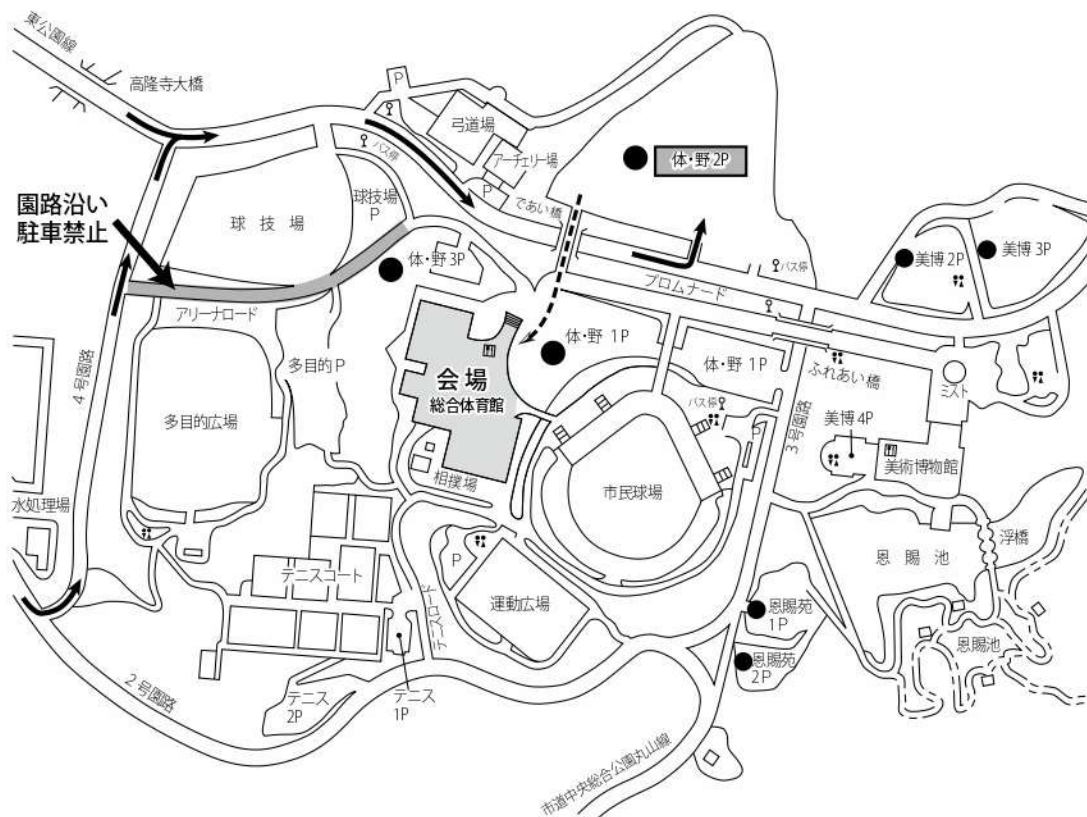

# 岡崎中央総合公園案内図

(〒444-0002 愛知県岡崎市高隆寺町字峠1番地)

● 定期バスが運行しています。 名鉄バス「中央総合公園行き」中央総合公園下車

## 駐車場案内図

1. 総合体育館・野球場第2駐車場を利用し、であい橋を渡り体育館へお越し下さい
2. ●の駐車場を利用して下さい
3. 園路沿い駐車禁止