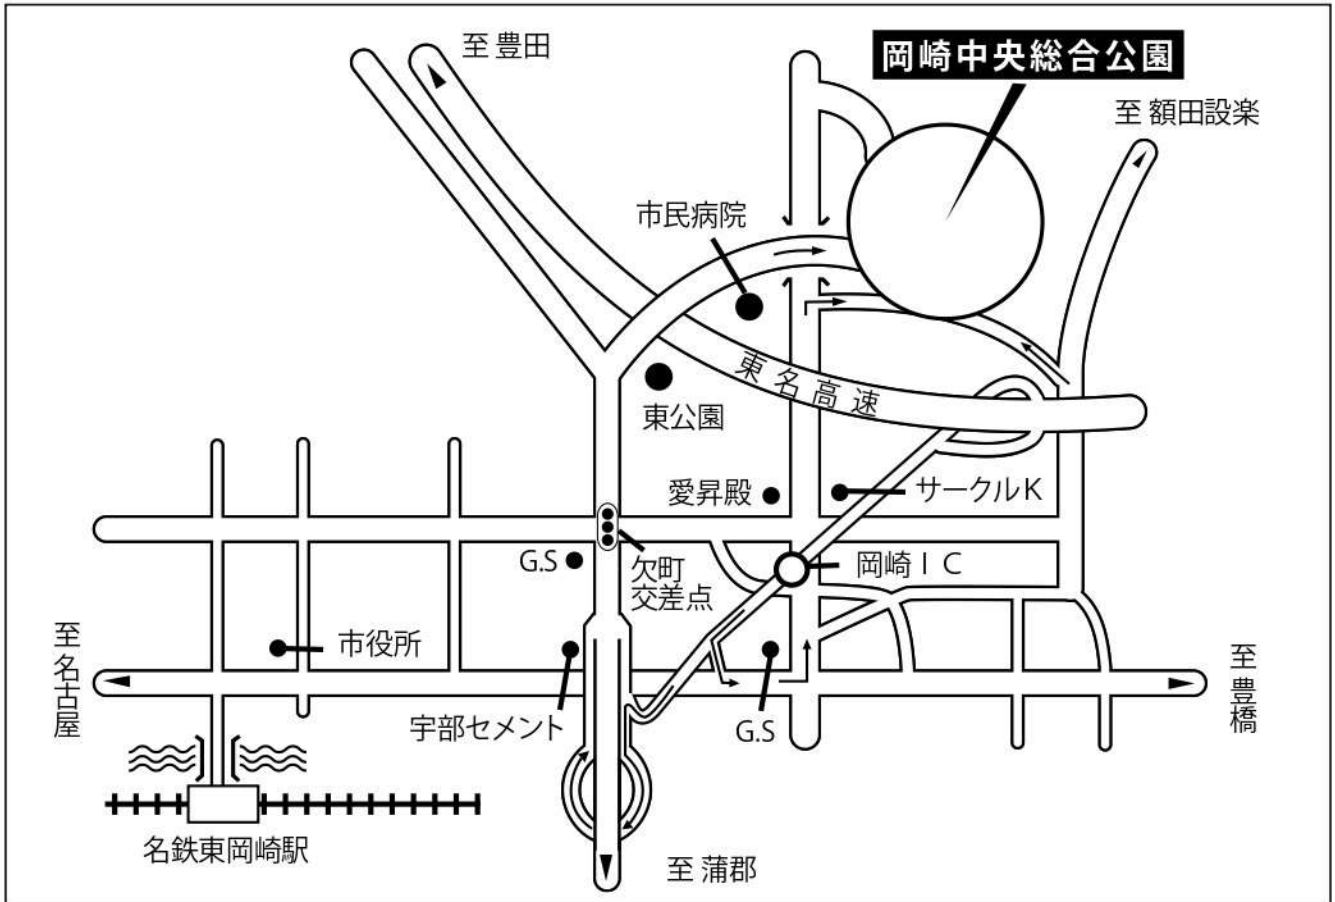

# 岡崎中央総合公園案内図

(〒444-0002 愛知県岡崎市高隆寺町字峠1番地)

● 定期バスが運行しています。 名鉄バス「中央総合公園行き」中央総合公園下車

## 駐車場案内図

1. 総合体育館・野球場第2駐車場を利用し、であい橋を渡り体育館へお越し下さい
2. ●の駐車場を利用して下さい
3. 園路沿い駐車禁止