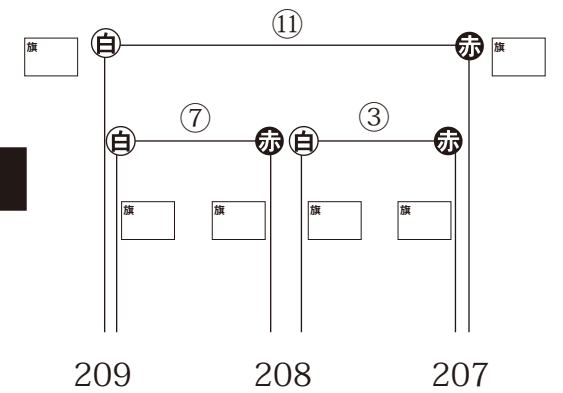

決勝進出者○で囲む Aブロックは赤	加藤 のぞみ A	上村 紀美 B	牧野 貴子 C
赤 207 加藤 のぞみ A		勝・負	勝・負
赤 208 上村 紀美 B	勝・負		勝・負
赤 209 牧野 貴子 C	勝・負	勝・負