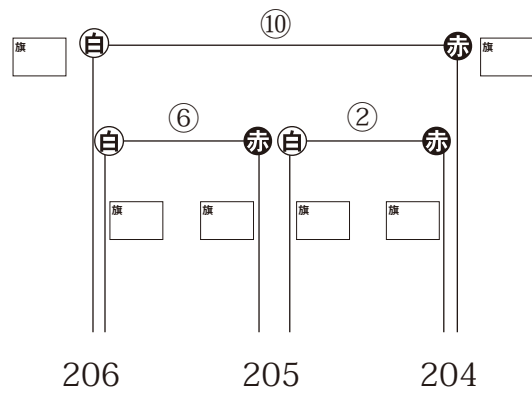

《7月31日開催》

不動館杯 7月大会 (コート記録用)

成人女子II 1の部 組手試合ブロックトーナメント

最高持点：53.75
平均身長：154.02
平均体重：51.12

	主 審	コート	試合順	開始時間	監査サイン
1回戦~準決勝		Aコート	A-1.2.5.6.9.10	13:00~	
決 勝		Aコート	A-13	連戦選手の回復具合をみて開始すること	

※監査はトーナメント表に間違いがないか確認して下さい

例 旗 **3** この試合は3人判定のため、副審の引き分け判定はありません
←あがった旗の本数を正確に記入してください

例 旗 **ダ** ポイント判定以外の結果は敗者の□へ記入

ダウン⇒**ダ**   TKO⇒**T**   力量の差⇒**力**
戦意喪失⇒**セ**   棄権⇒**キ**   欠場⇒**欠**
反則⇒**反**   重反則は反を○で囲む

	ゼッケン番号	氏 名	道 場 名
優 勝		フリガナ	
準優勝		フリガナ	

Bブロック

富 トミヤス 安 ヤス 磨 マミ 美 ミ (岡崎城東) **C**

山 ヤマモト 本 マ 真 マ 夕 ユ (伊賀) **B**

安 ヤスイ 井 イ 千 チ 里 サト (五ヶ丘) **A**

Aブロック 三人総当り戦 ※各ブロック上位1名が決勝戦へ進出します

決勝進出者○で囲む Aブロックは赤	小澤 いくみ A	成田 朋美 B	矢澤 香七 C
赤 201 小澤 いくみ A		勝・負	勝・負
赤 202 成田 朋美 B	勝・負		勝・負
赤 203 矢澤 香七 C	勝・負	勝・負