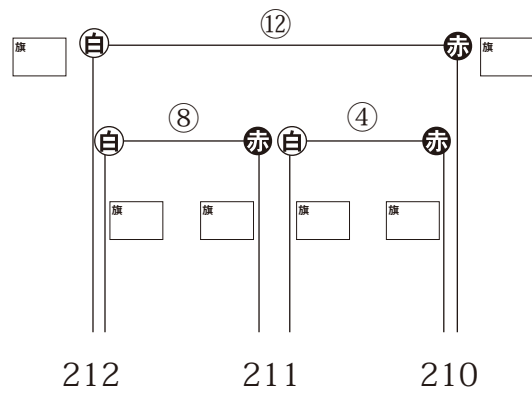

《7月31日開催》

不動館杯 7月大会 (コート記録用)

成人女子II 2の部 組手試合ブロックトーナメント

最高持点：60.00
平均身長：160.25
平均体重：52.92

	主 審	コート	試合順	開始時間	監査サイン
1回戦~準決勝		Aコート	A-3.4.7.8.11.12	13:00~	
決 勝		Aコート	A-14	連戦選手の回復具合をみて開始すること	

※監査はトーナメント表に間違いがないか確認して下さい

例 旗 **3** この試合は3人判定のため、副審の引き分け判定はありません
←あがった旗の本数を正確に記入してください

例 旗 **ダ** ポイント判定以外の結果は敗者の□へ記入

ダウン⇒**ダ**   T K O⇒**T**   力量の差⇒**力**
戦意喪失⇒**セ**   棄権⇒**キ**   欠場⇒**欠**
反則⇒**反**   重反則は反を○で囲む

	ゼッケン番号	氏 名	道 場 名
優 勝		フリガナ	
準優勝		フリガナ	

Bブロック

Aブロック 三人総当り戦 ※各ブロック上位1名が決勝戦へ進出します

Aブロック