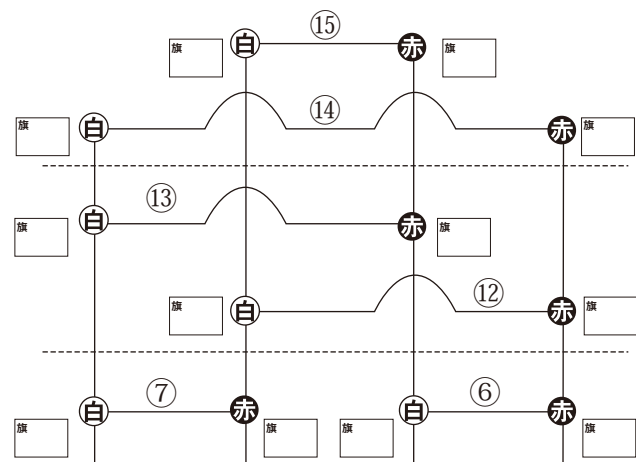

	主 審	コート	試合順	開始時間	表 彰	監査サイン
1回戦～準決勝		8コート	①～⑬ <small>(ユ成男1～3は同じコート)</small>	16:00～	8コート	
決 勝		決勝専用コート	決勝コートA⑬	17:30～	18:05～	

※監査はトーナメント表に間違いがないか確認して下さい

※成績上位2名で決勝戦を行います

例 旗 **3** この試合は3人判定のため、副審の引き分け判定はありません
←あがった旗の本数を正確に記入してください

例 旗 **ダ** ポイント判定以外の結果は敗者の□へ記入

ダウン⇒**ダ** TKO⇒**T** 力量の差⇒**力**
 戦意喪失⇒**セ** 棄権⇒**キ** 欠場⇒**欠**
 反則⇒**反** 重反則は反を○で囲む

四人総当り戦

- ① A×B
- ③ A×C
- ⑤ A×D
- ② C×D
- ④ B×D
- ⑥ B×C

- | | | | |
|--------------------|--------------------|---------------------|---------------------|
| 992 | 991 | 990 | 989 |
| 稲葉 健太 (伊賀) D | 上田 健太 (崇化館) C | 木皿 裕介 (元刈谷) B | 奥村 大聖 (みよし福田) A |
| <small>イナバ</small> | <small>ウエダ</small> | <small>キサラ</small> | <small>オクムラ</small> |
| <small>ケンタ</small> | <small>ケンタ</small> | <small>ユウスケ</small> | <small>タイセイ</small> |